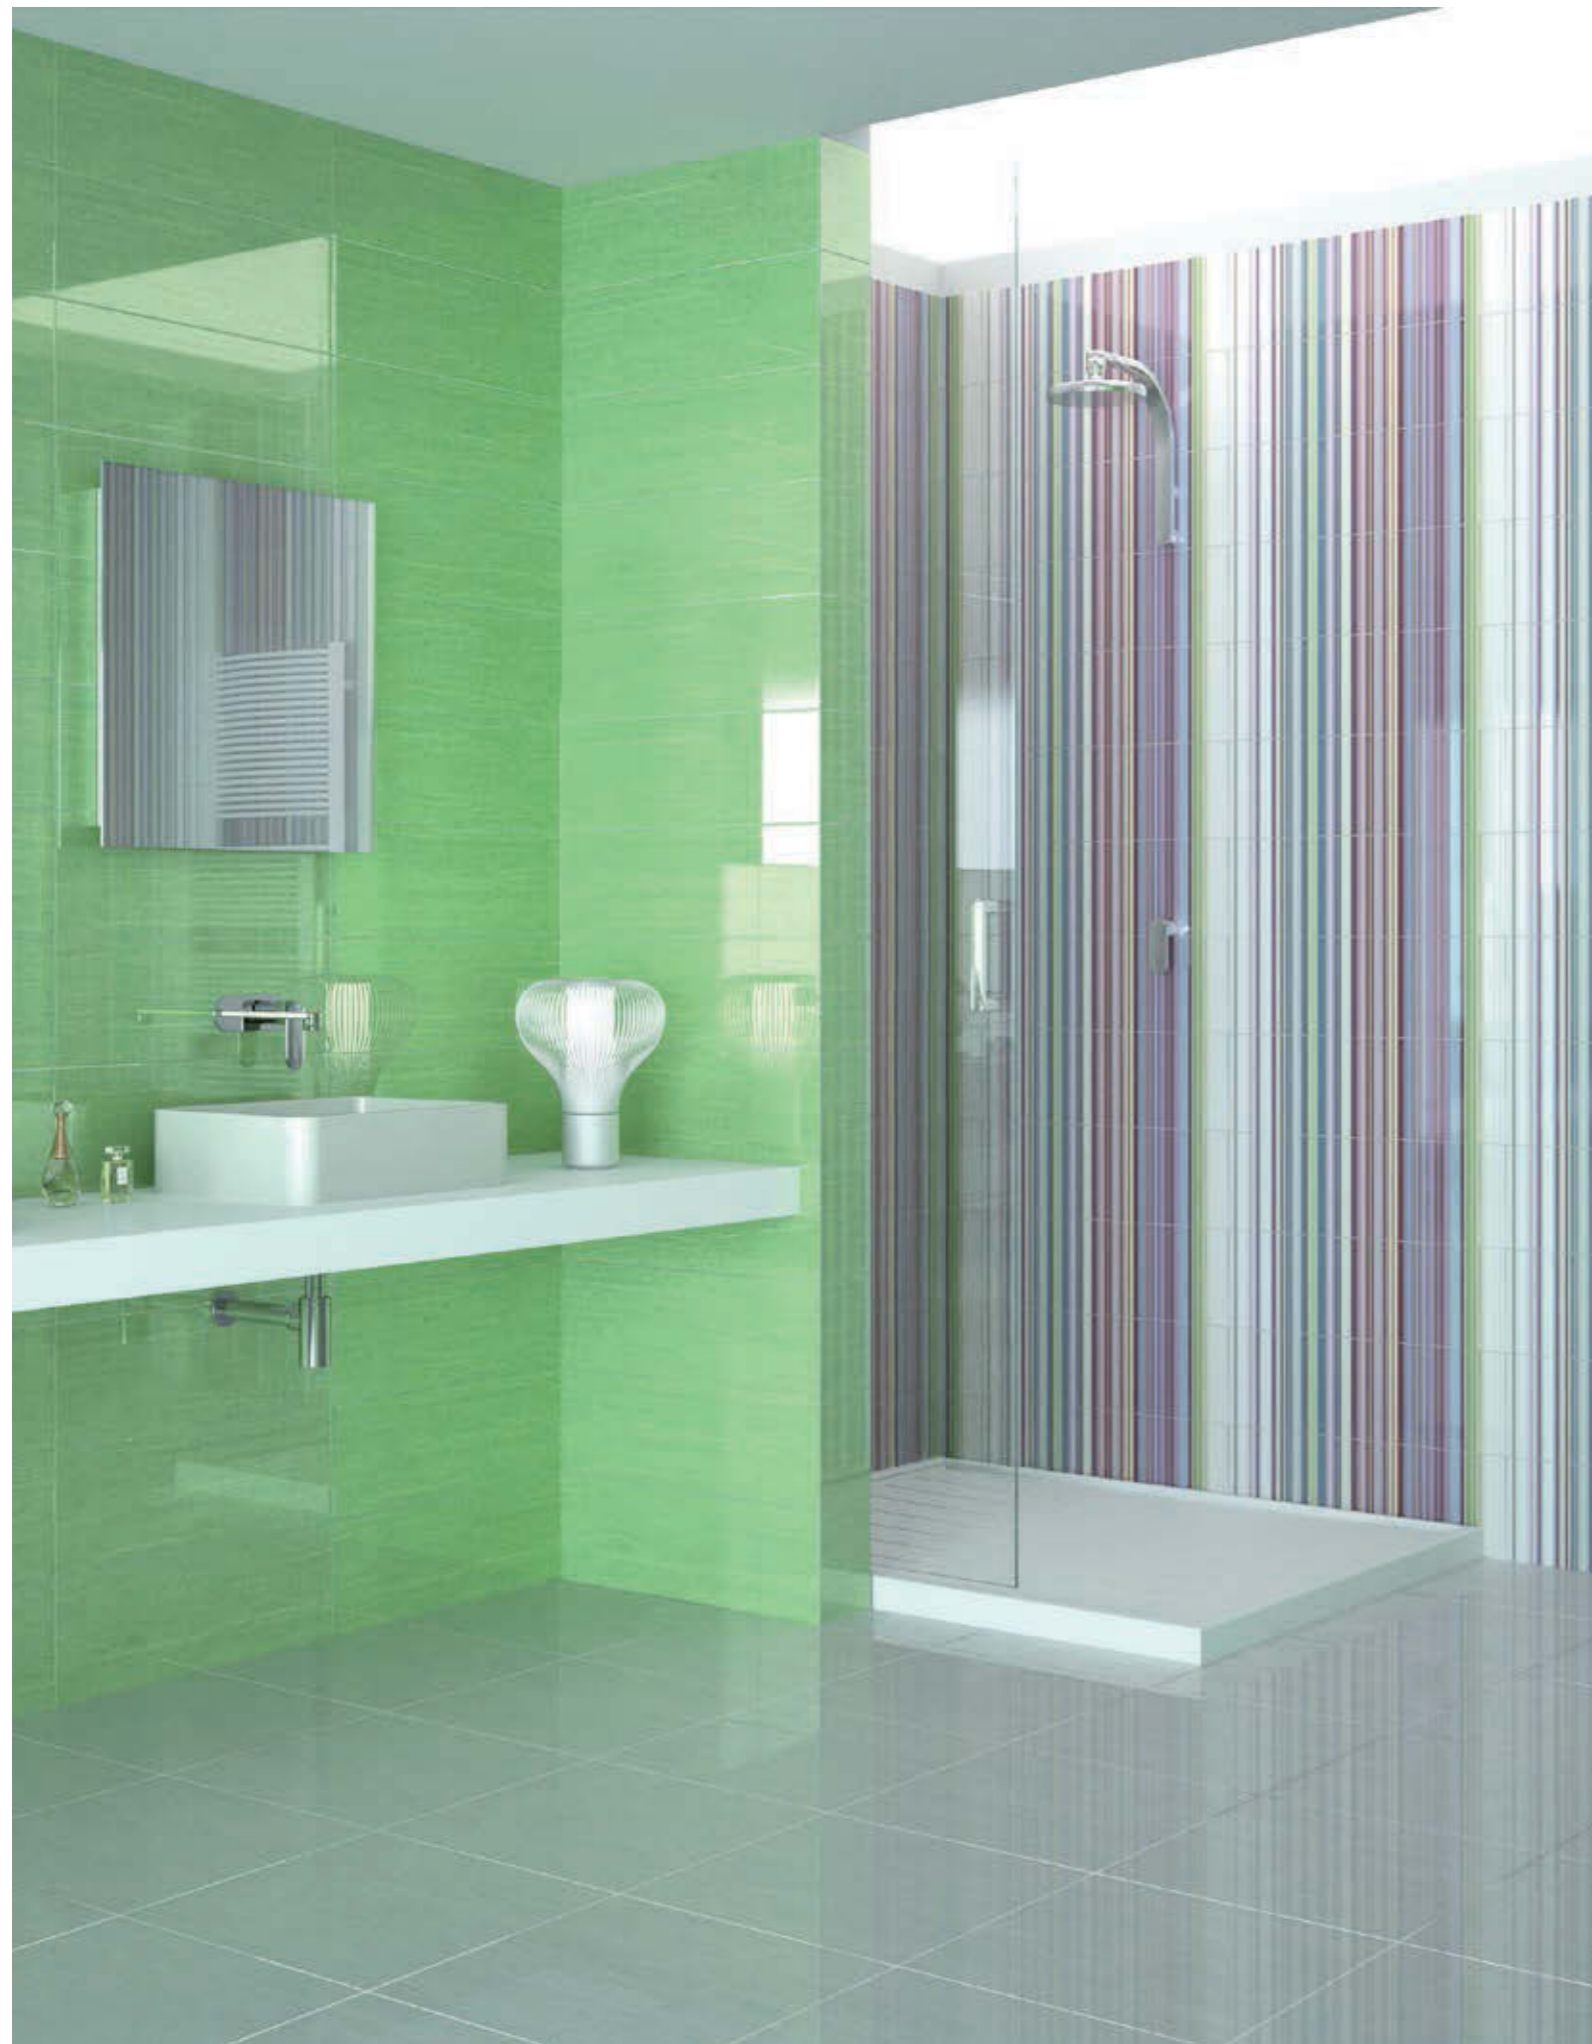

# BOUQUET

20 x 60 / 45 x 45 cm.  
8 x 24" / 18 x 18"

Bouquet Pistacho / Bouquet Decor Rayas

Bouquet Perla 20 x 60 cm. **58M** R21 (M<sup>2</sup>)

Bouquet Perla 45 x 45 cm. **9PI** R13 (M<sup>2</sup>)

Bouquet Pistacho 20 x 60 cm. **58N** R21 (M<sup>2</sup>) (P)