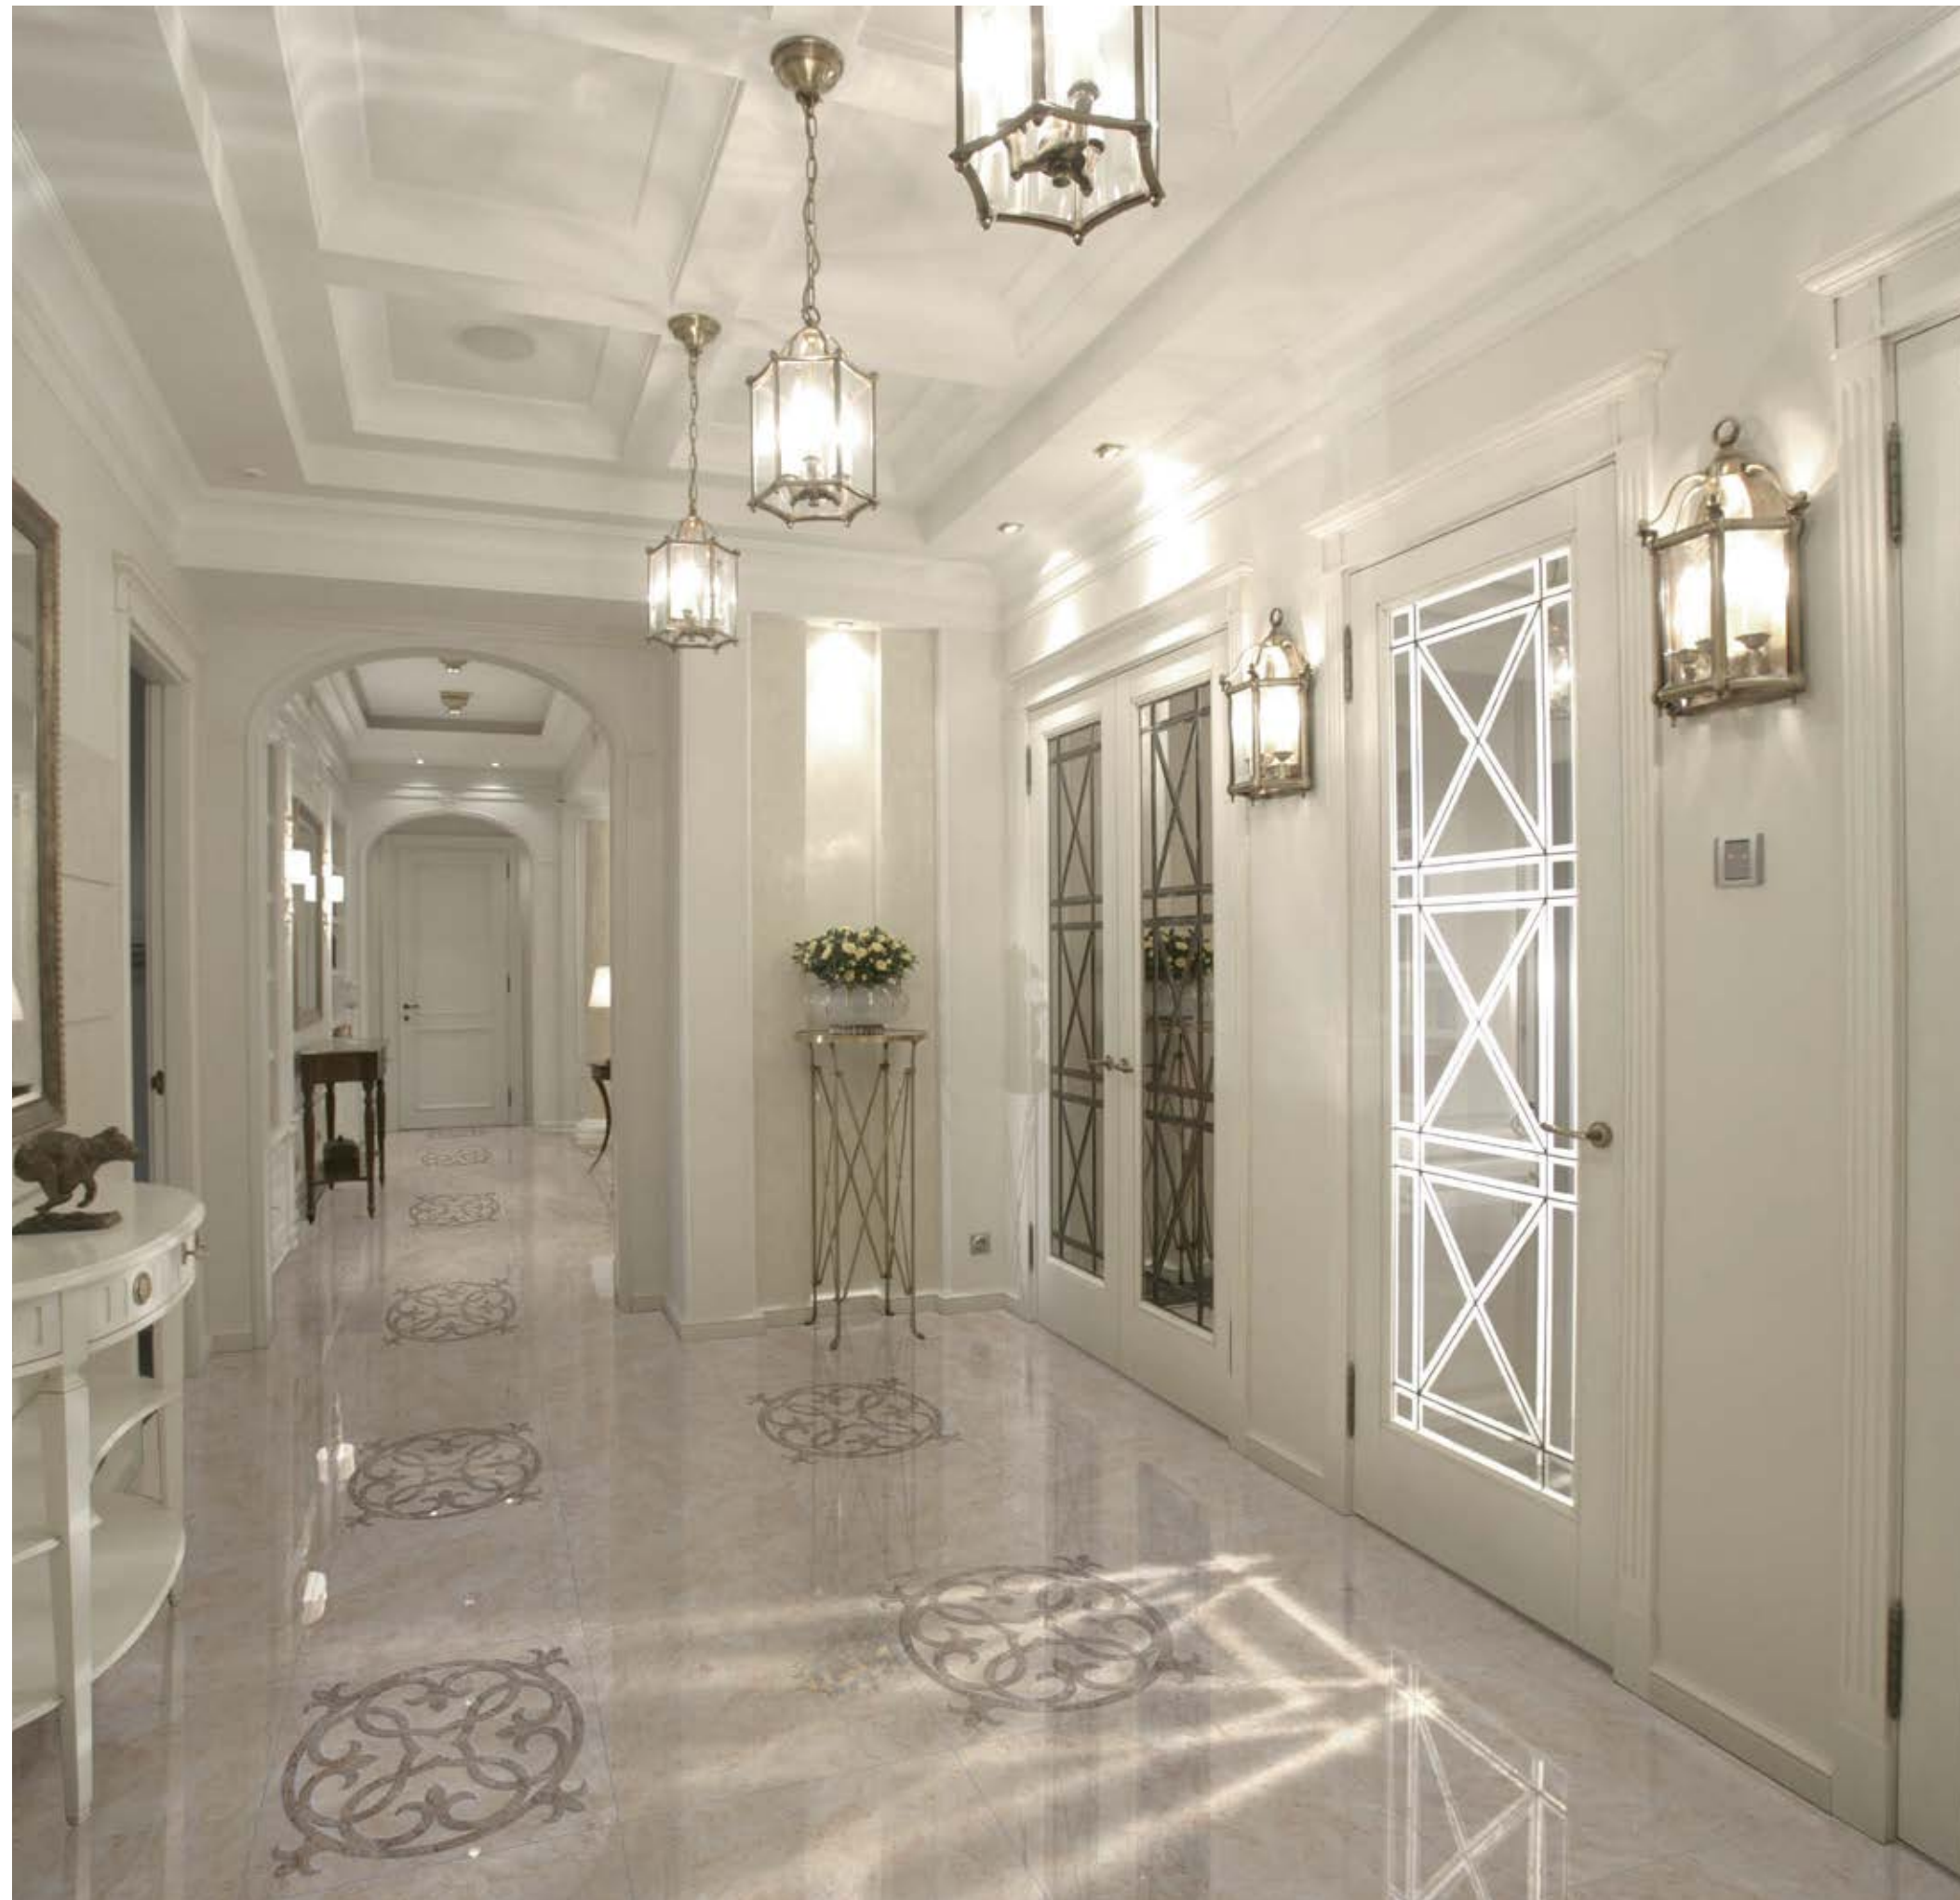

# SHINE

60 x 60 cm.  
24 x 24"

Imperial Beig Br

Imperial Beige Br 60 x 60 cm. **8G7** A42 (M<sup>2</sup>)  
Imperial Beige Br Rec 60 x 60 cm. **8VU** A48 (M<sup>2</sup>)

Imperial Brown Br 60 x 60 cm. **8G6** A42 (M<sup>2</sup>)  
Imperial Brown Br Rec 60 x 60 cm. **8VV** A48 (M<sup>2</sup>)