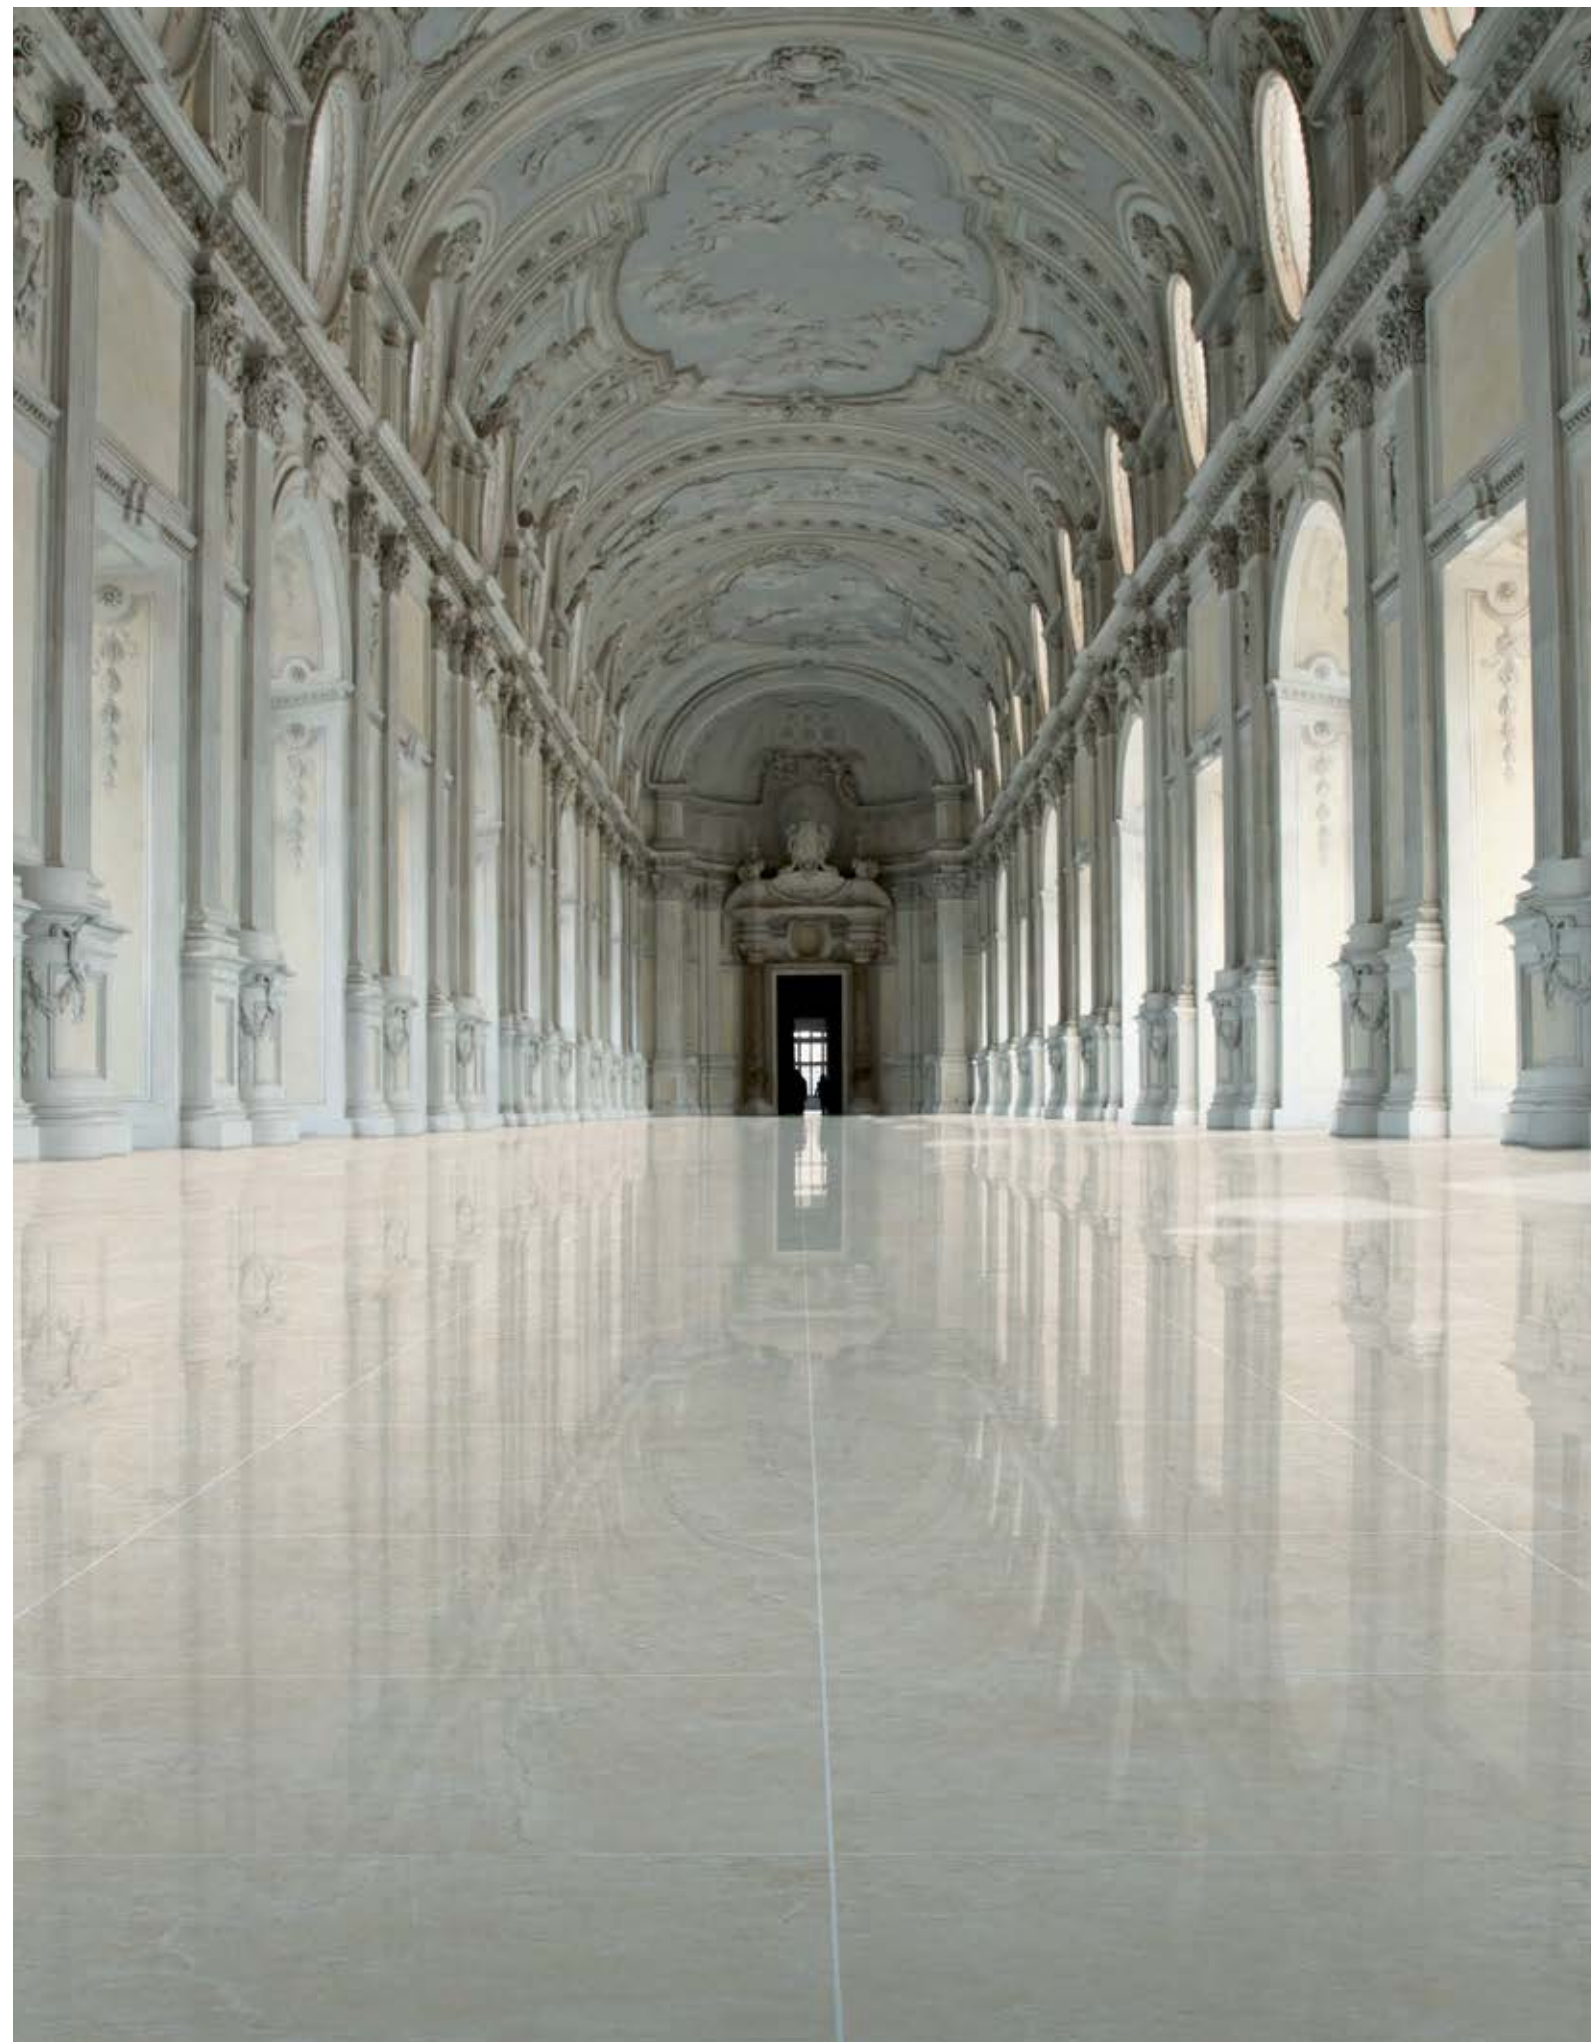

SHINE

60 x 60 cm.
24 x 24"

Omeya Marfil Br Rec 60 x 60 cm.