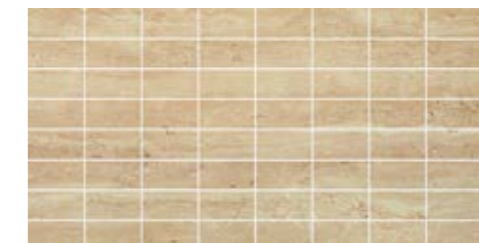

# TIBURIS

31,6 x 60 / 45 x 45 cm.  
12 x 24" / 18 x 18"

Tiburis Marfil 31,6 x 60 cm. **5ZY** R22 (M<sup>2</sup>)

Tiburis Beige 31,6 x 60 cm. **5ZX** R22 (M<sup>2</sup>)

Tiburis Marfil (3,5 x 7) Pc 31,6 x 60 cm. **91K** R25 (M<sup>2</sup>)

Tiburis Beige (3,5 x 7) Pc 31,6 x 60 cm. **91L** R25 (M<sup>2</sup>)

Tiburis Marfil 45 x 45 cm. **5M5** R9 (M<sup>2</sup>)

Tiburis Beige 45 x 45 cm. **5M4** R9 (M<sup>2</sup>)

Tiburis Beige Mosaico (2x2)  
35 x 35 cm. **5E0** R28 (M<sup>2</sup>)