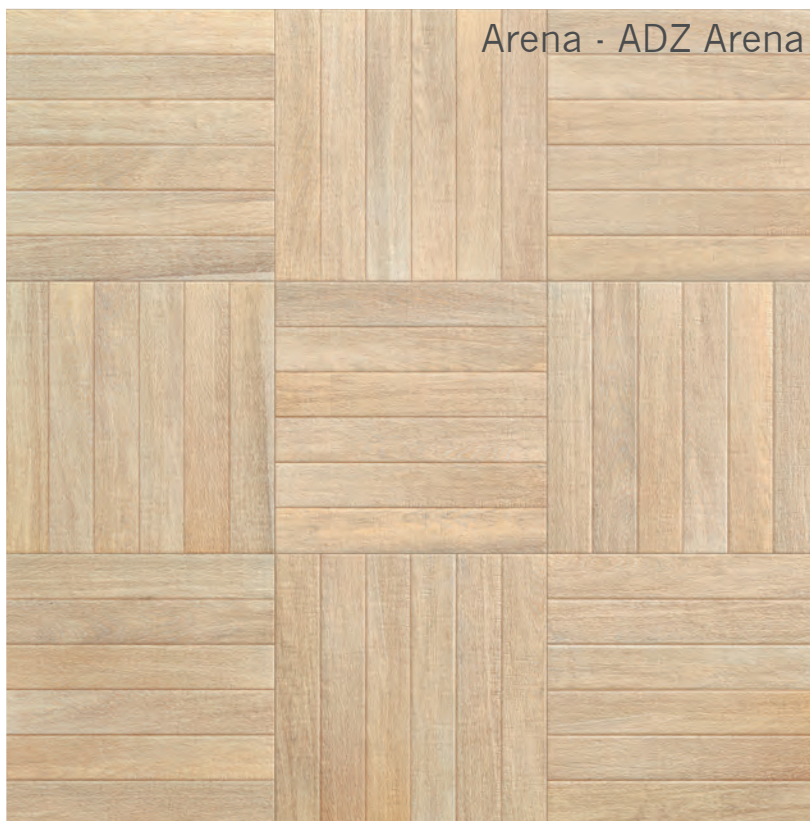

# TEAK

## ADZ

60x60 cm  
23,62"x23,62"

TEAK Arena	M26	11.840.17.2454
TEAK Mocha	M26	11.840.210.2454
TEAK ADZ Arena	M28	11.840.17.3835
TEAK ADZ Mocha	M28	11.840.210.3835

DIN 51130	UNE-ENV 12633
R 9	CLASE 1

DIN 51130	UNE-ENV 12633
R 11	CLASE 3
ADZ	