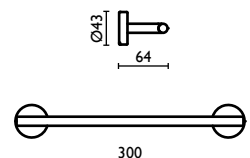

### TH 210

Porta salvietta 30 cm.  
 Towel rail 30 cm.  
 Porte-serviette 30 cm.  
 Handtuchhalter 30 cm.  
 Держатель для полотенец, 30 см.

74 spazzolato brushed brossé gebürstet матовый