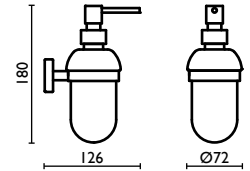

74 spazzolato brushed brossé gebürstet матовый

Capacità - Capacity - Capacité - Karazität - Вместимость: 0,275 lt - л