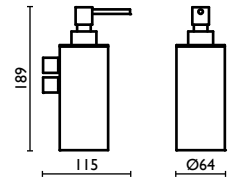

TH 128

Porta sapone liquido in acciaio inox
Liquid soap dispenser holder in stainless steel
Porte-diffuseur de savon en acier inox
Wand-Seifenspender aus Edelstahl
Дозатор для жидкого мыла, настенный, из нержавеющей стали

74 spazzolato brushed brossé gebürstet матовый

Capacità - Capacity - Capacité - Karazität - Вместимость: 0,250 lt - л