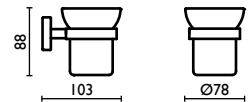

TH 143

Porta bicchiere in vetro satinato
Tumbler holder in satin glass
Porte-verre en verre dépoli
SatiniertGlas-Wand-Glashalter
Стакан, настенный, из матового стекла

74 spazzolato brushed brossé gebürstet матовый