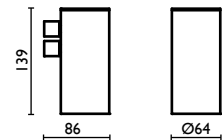

TH 145

Porta bicchiere in acciaio inox
Tumbler holder in stainless steel
Porte-verre en acier inox
Wand-Glashalter aus Edelstahl
Стакан, настенный, из нержавеющей стали

74 spazzolato brushed brossé gebürstet матовый