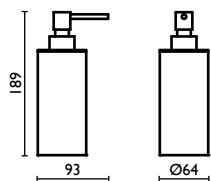

74 spazzolato brushed  
brossé gebürstet  
матовый

Capacità - Capacity - Capacité -  
Kapazität - Вместимость: 0,250 lt - л

**TH 728**

Porta sapone liquido d'appoggio in  
acciaio inox

Standing liquid soap dispenser holder  
in stainless steel