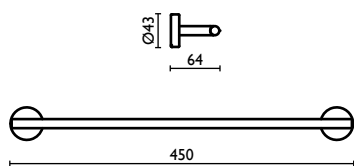

### TH 210

Porta salvietta 30 cm.  
 Towel rail 30 cm.  
 Porte-serviette 30 cm.  
 Handtuchhalter 30 cm.  
 Держатель для полотенец, 30 см.

74 spazzolato brushed brossé gebürstet матовый