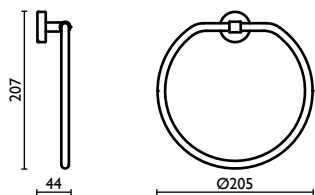

### TH 210

Porta salvietta 30 cm.  
 Towel rail 30 cm.  
 Porte-serviette 30 cm.  
 Handtuchhalter 30 cm.  
 Держатель для полотенец, 30 см.

51 | cromo  
 | chrome  
 | chrome

chrom  
 хром

### TH 211

Porta salvietta 45 cm.  
 Towel rail 45 cm.  
 Porte-serviette 45 cm.  
 Handtuchhalter 45 cm.  
 Держатель для полотенец, 45 см.

51 | cromo  
 | chrome  
 | chrome

chrom  
 хром

### TH 212

Porta salvietta 60 cm.  
 Towel rail 60 cm.  
 Porte-serviette 60 cm.  
 Handtuchhalter 60 cm.  
 Держатель для полотенец, 60 см.

51 | cromo  
 | chrome  
 | chrome

chrom  
 хром

**TH 213**

Porta salvietta ad anello  
Towel ring  
Anneau porte-serviette  
Kreisförmiger Wand-Handtuchhalter  
Держатель для полотенец, кольцом