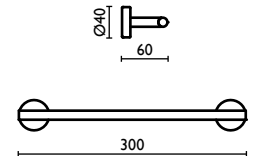

### TH 210

Porta salvietta 30 cm.  
 Towel rail 30 cm.  
 Porte-serviette 30 cm.  
 Handtuchhalter 30 cm.  
 Держатель для полотенец, 30 см.

51 | cromo  
 | chrome  
 | chrome

chrom  
 хром