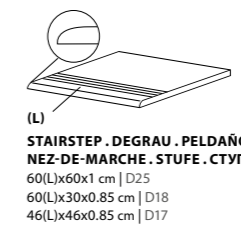

PRETO
 30x60x0.85 cm
 CP55 | C13

MOSAIC TEMPO MARFIM
 (3.5X3.5 cm) (PIECE)
 29.5x29.5x0.85 cm DPT141 | D27

MOSAIC TEMPO BEGE
 (3.5X3.5 cm) (PIECE)
 29.5x29.5x0.85 cm DPT142 | D27

MOSAIC TEMPO MOKA
 (3.5X3.5 cm) (PIECE)
 29.5x29.5x0.85 cm DPT146 | D27

MOSAIC TEMPO CINZA
 (3.5X3.5 cm) (PIECE)
 29.5x29.5x0.85 cm DPT145 | D27

MOSAIC TEMPO ANTRACITE
 (3.5X3.5 cm) (PIECE)
 29.5x29.5x0.85 cm DPT137 | D27

MOSAIC TEMPO PRETO
 (3.5X3.5 cm) (PIECE)
 29.5x29.5x0.85 cm DPT144 | D27

SIZES (CM) Dimensão, Format Maße, Formato Размеры	PIECES / BOX Peças / Caixa, Pièces / Boîte Stück / Karton, Piezas / Caja Штук / Коробка	SQM / BOX M² / Caixa, M² / Boîte M² / Karton, M² / Caja Кв.м / Коробка	WEIGHT / BOX Peso / Caixa, Poids / Boîte Gewicht / Karton, Peso / Caja Вес / Коробка	BOX / PALLET Caixa / Paleta, Boîte / Palette Kartons / Palette, Caja / Pallet Коробок / Поддон	SQM / PALLET M² / Paleta, M² / Palette M² / Palette, M² / Pallet Кв.м / Поддон	WEIGHT / PALLET Peso / Paleta, Poids / Palette Gewicht / Palette, Peso / Pallet Вес / Поддон
60x60x1	3	1.080	23.78	36	38.800	876
46x46x0.85	5	1.060	19.80	36	38.160	733
30x60x0.85	7	1.260	23.40	40	50.400	956