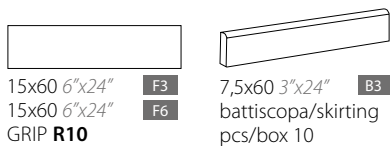

tendance

imballi/packing

FORMATO SIZE	BOX			PALLET		
	PZ	MQ	KG	BOX	MQ	KG
15x60	11	1,00	16,90	72	72,00	1220

colori/colors