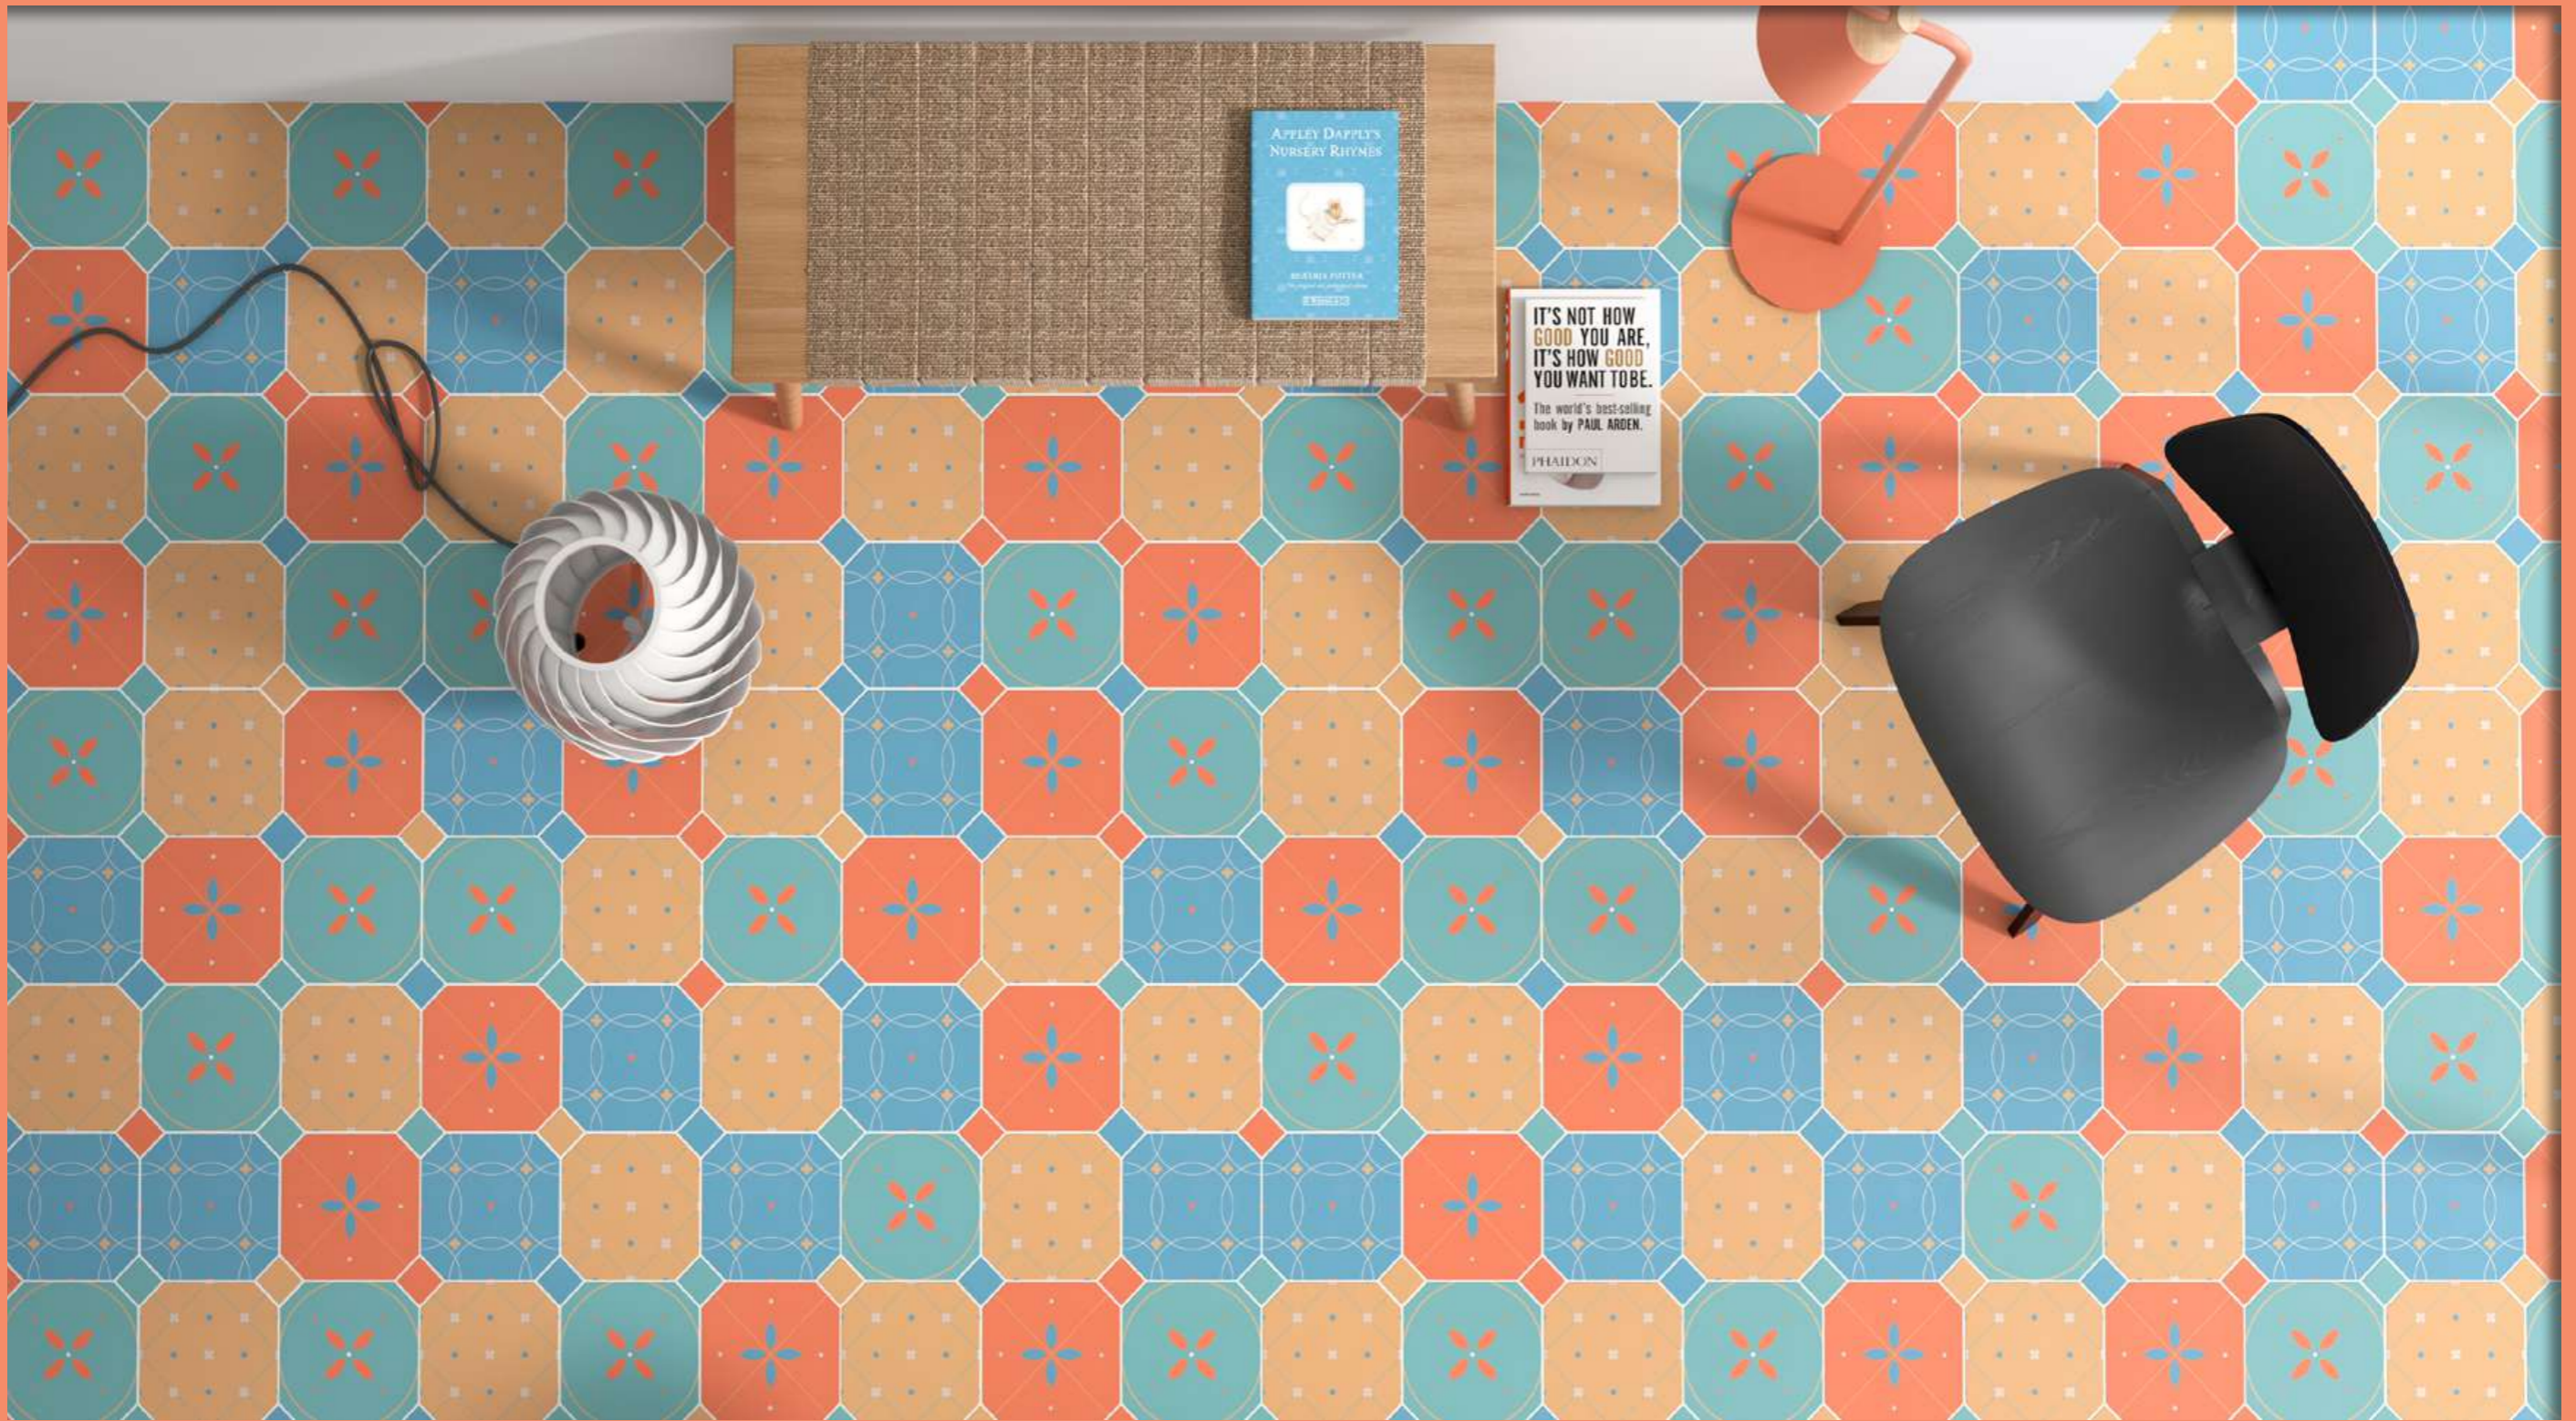

6

Tender Dec. Pastel Turquoise / Taco Tender Paradise
Tender Cream / Taco Tender Pastel Turquoise

Esta nueva colección presenta diseños únicos y llenos de color. Ofrece 4 patrones diferentes, dentro del mismo estilo, combinables con sus mismas versiones en blanco y negro.
Perfectos para estancias alegres y vivaces.