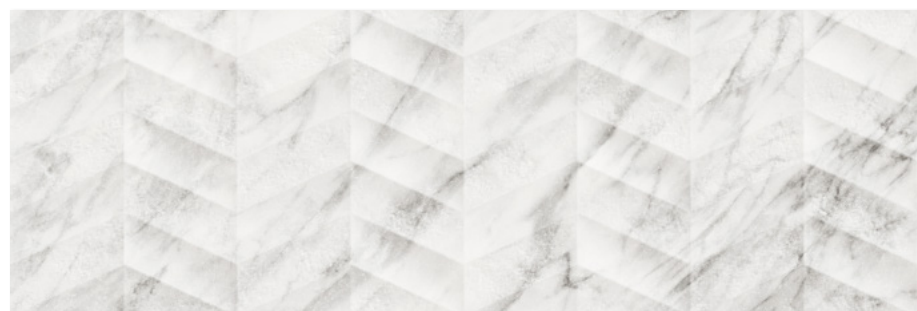

BERRY MIELE  
25x150 cm/10"x60" RC

COLOURS: / COLORES:

TERMA WHITE

**LOW**

TERMA MOSAIC WHITE

**HIGH**

ADDITIONAL INFORMATION: / INFORMACIÓN ADICIONAL:

 Aesthetic classification: V.3 MODERATE VARIATION  
Clasificación estética: V.3 VARIACIÓN MODERADA