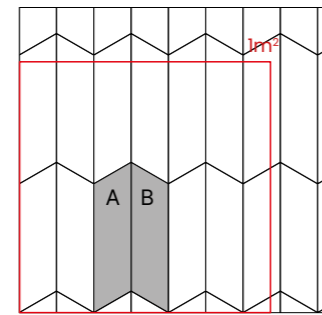

TERMA

PORCELAIN TILES

80x80 31¹/₂"x31¹/₂" / 60x60 23⁵/₈"x23⁵/₈"
 30x30 11¹³/₁₆"x23⁵/₈" / 10x30 3¹⁵/₁₆"x11¹³/₁₆"

BLANCO

GRIS

BEIGE

NOCE

30x30 / 11¹³/₁₆"x11¹³/₁₆"
PALESTRA
 NOCE **41T220P**
 BLANCO **41T240P**
 BEIGE **41T270P**
 GRIS **41T230P**

30x30 / 11¹³/₁₆"x11¹³/₁₆"
CALDA
 NOCE **08CD-20**
 BLANCO **08CD-40**
 BEIGE **08CD-70**
 GRIS **08CD-30**

30x30 / 11¹³/₁₆"x11¹³/₁₆"
ETRURIA
 NOCE **08T2-20**
 BLANCO **08T2-40**
 BEIGE **08T2-70**
 GRIS **08T2-30**

15x60 / 5²⁹/₃₂"x23⁵/₈"
TIRRENO A
 NOCE **08T27TA**
 BLANCO **08T24TA**
 BEIGE **08T27TA**
 GRIS **08T23TA**

15x60 / 5²⁹/₃₂"x23⁵/₈"
TIRRENO B
 NOCE **08T27TB**
 BLANCO **08T24TB**
 BEIGE **08T27TB**
 GRIS **08T23TB**

RODAPIÉ
 8x60 / 0⁵¹/₁₆"x23⁵/₈"
 8x80 / 0⁵¹/₁₆"x31¹/₂"

PELDAÑO ESCUADRA ANG.
 30x30 / 11¹³/₁₆"x11¹³/₁₆"
 30x80 / 11¹³/₁₆"x31¹/₂"

PELDAÑO ESCUADRA
 30x30 / 11¹³/₁₆"x11¹³/₁₆"
 30x80 / 11¹³/₁₆"x31¹/₂"

Terma Gris 80x80cm / 31¹/₂"x31¹/₂", Tirreno Gris 15x60cm / 5²⁹/₃₂"x23⁵/₈"