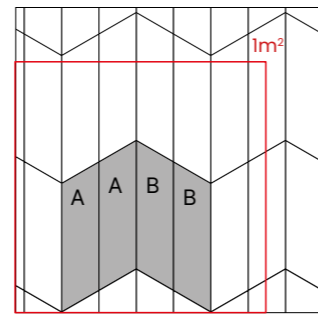

TIRRENO A	15x60	7 pzas.	0,525m²	50%
TIRRENO B	15x60	7 pzas.	0,525m²	50%
TOTAL		14 pzas.	1,050m²	100%