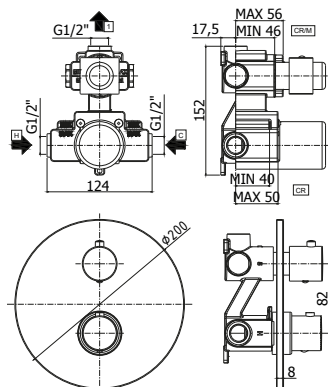

◎ LIQ 013CR

Miscelatore termostatico incasso doccia
Concealed thermostatic shower mixer

◎ LIQ 018CR

Miscelatore termostatico incasso 2 uscite
Concealed thermostatic 2 outlets

◎ LIQ 019CR

Miscelatore termostatico incasso 3 uscite
Concealed thermostatic 3 outlets