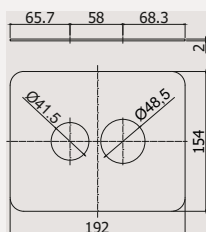

◎ LIQ BOX512CR

Set esterno miscelatore termostatico incasso doccia senza deviatore (1 uscita)
External set for concealed thermostatic shower mixer without diverter (1 outlet)

*Da abbinare solo con PBOX 001
*To be completed only with PBOX 001