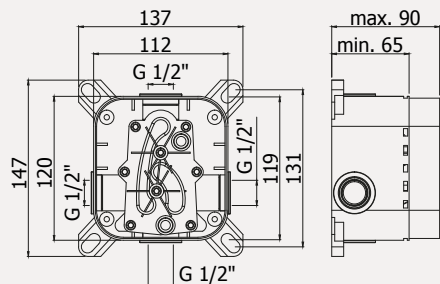

◎ PBOX 001

Set incasso universale per miscelatori doccia
Universal Concealed Box for mixers

*Da abbinare solo con LIQ BOX012-BOX016-BOX512-BOX516
*To be completed only with LIQ BOX012-BOX016-BOX512-BOX516