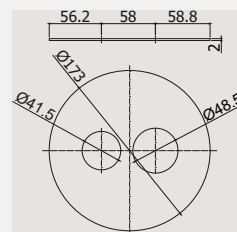

◎ LIQ BOX012CR

Set esterno miscelatore termostatico incasso doccia senza deviatore (1 uscita)
External set for concealed thermostatic shower mixer without diverter (1 outlet)

*Da abbinare solo con PBOX 001
*To be completed only with PBOX 001