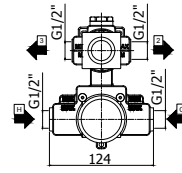

LIQ 518CR

Miscelatore termostatico incasso 2 uscite
Concealed thermostatic 2 outlets