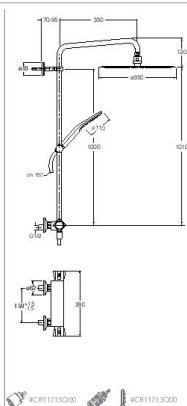

Termostatici & Colonne

TE 496