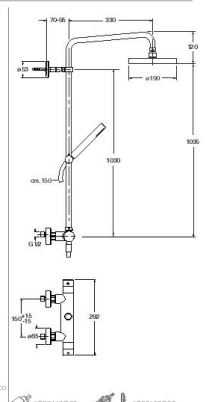

Termostatici & Colonne

TV 486