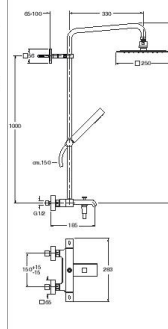

Termostatici & Colonne

XE 142

51 cromato

XE 143

51 cromato

TE 180

new

51 cromato

TE 103

51 cromato

QD 188

51 cromato