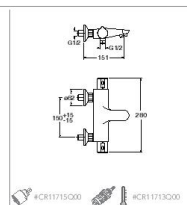

Termostatici & Colonne

IM 486

51 cromato

LD 486

51 cromato

LD 409

51 cromato

TE 107

51 cromato

TE 157

51 cromato

491