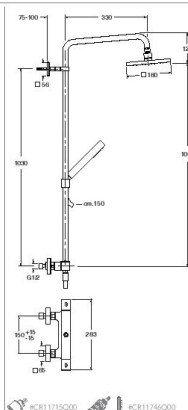

Termostatici & Colonne

QD 478

51 cromato

#CR11715000 #CR11746000

QS 409

51 cromato

#CR16610000

QD 485

51 cromato

#CR11715000 #CR11746000

TV 409

51 cromato

#CR2736P00

485