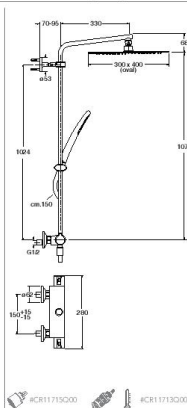

51 cromato

#CR11713C00 #CR11713C00

TE 498