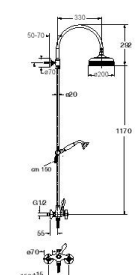

51 cromato

2 pcs #V73888C00

CN 409