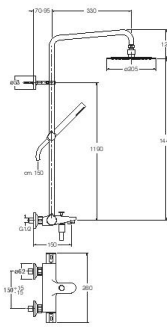

Termostatici & Colonne

XE 142

51 cromato

XE 143

51 cromato

TE 180

new