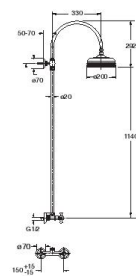

Termostatici & Colonne

CN 407