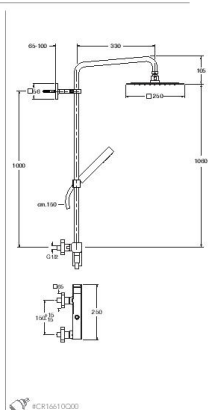

Termostatici & Colonne

QD 478

51 cromato

#CR11715000 #CR11746000

QS 409

51 cromato

#CR16610000

QD 485

51 cromato

#CR11715000 #CR11746000

TV 409

51 cromato

#CR2736P00

485