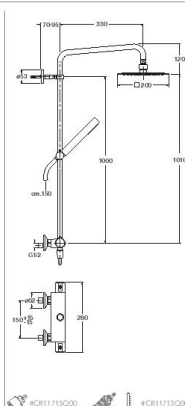

51 cromo

#CR111713C00

TE 459

51 cromo

#CR111713C00