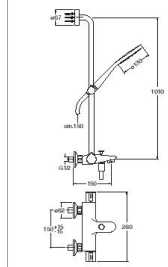

Termostatici & Colonne

XE 142

51 cromato

XE 143

51 cromato

TE 180

new

51 cromato

TE 103

51 cromato

QD 188

51 cromato