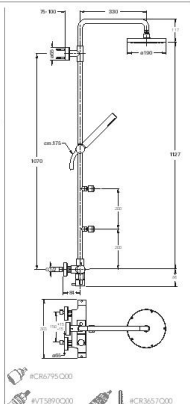

51 cromato

TV 457