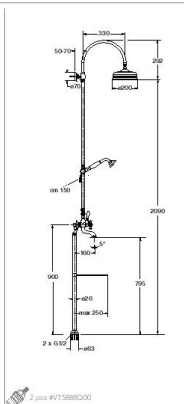

Termostatici & Colonne

CN 103

51 cromo

2 pcs #V1388C00

TR 104 CN