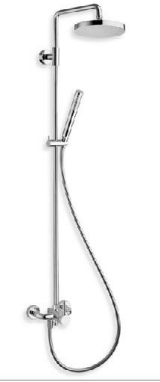

#CR11715000 #CR11746000

TV 409

51 cromato