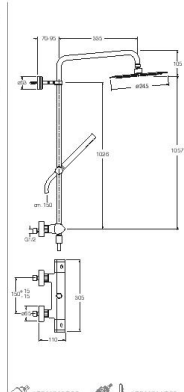

51 cromato

ICR1316/900

PF 486