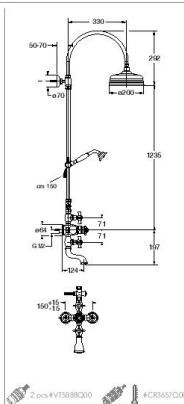

2 pcs #V1388C00 #CR657C00

LD 103