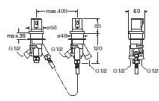

Termostatici & Colonne

XE 142

51 cromato

XE 143

51 cromato

TE 180

new

51 cromato

TE 103

51 cromato

QD 188

51 cromato