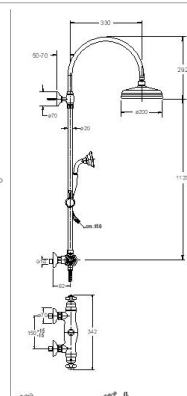

Termostatici & Colonne

IM 486

51 cromato

LD 486

51 cromato

LD 409

51 cromato

TE 107

51 cromato

TE 157

51 cromato

491