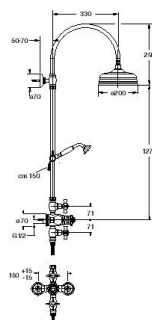

51 cromato

77 metallo spazzolato

92 ottone antico spazzolato

2 pcs #V73888C00

TR 411 CN