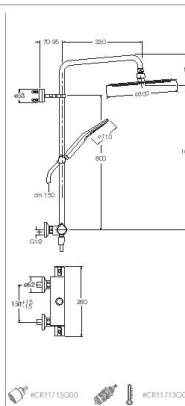

Termostatici & Colonne

TE 480