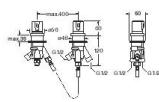

Termostatici & Colonne

XE 142