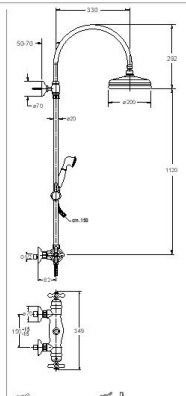

Termostatici & Colonne

IM 486

51 cromato

LD 486

51 cromato

LD 409

51 cromato

TE 107

51 cromato

TE 157

51 cromato

491