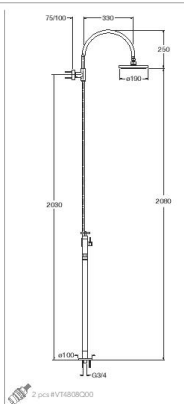

Termostatici & Colonne

EV 409