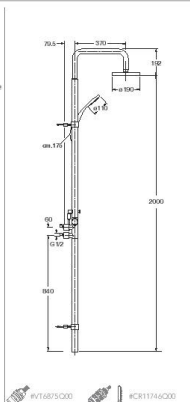

Termostatici & Colonne

TV 415