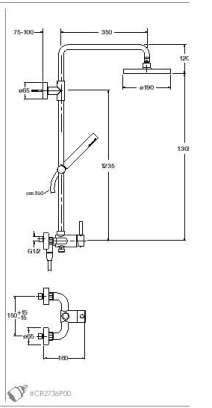

#CR2736P00

485