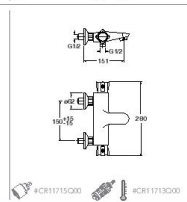

Termostatici & Colonne

IM 486

51 cromato

LD 486

51 cromato

LD 409

51 cromato

TE 107

51 cromato

TE 157

51 cromato

491