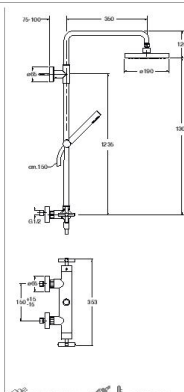

51 cromato

ICR204/9000

EV 456