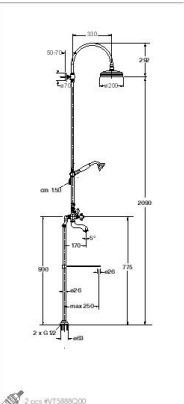

51 cromo

2 pcs #V1388C00