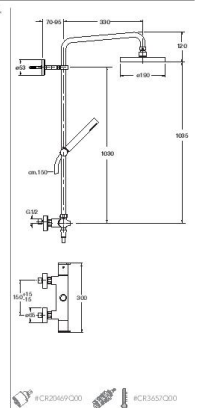

51 cromato

#CR11713C00 #CR11713C00

DI 486