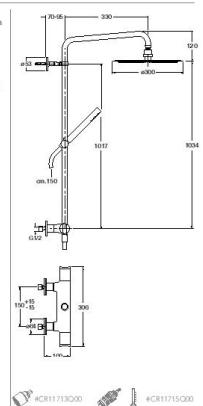

51 cromato

#CR11713C00 #CR11713C00

BE 458