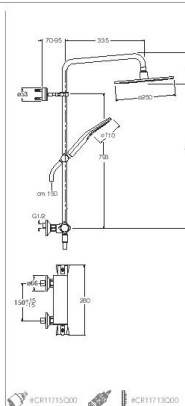

51 cromo

#CR111713C00

TE 494