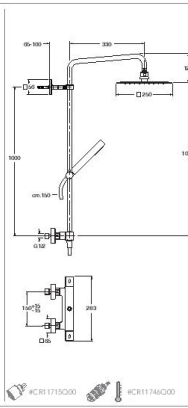

Termostatici & Colonne

QD 478

51 cromato

#CR11715000 #CR11746000

QS 409

51 cromato

#CR16610000

QD 485

51 cromato

#CR11715000 #CR11746000

TV 409

51 cromato

#CR2736P00

485