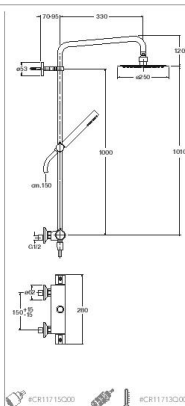

Termostatici & Colonne

TE 458