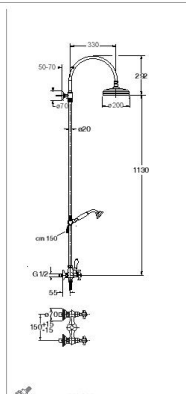

TE 107

51 cromato