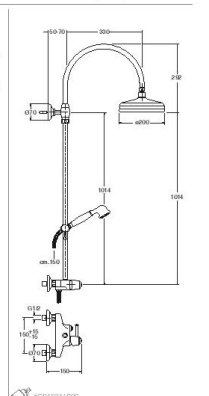

*Solo per / Only for: 13, 24

AE 409