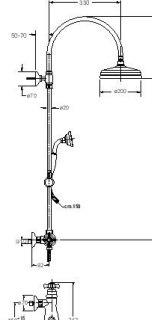

51 cromato

77 metallo spazzolato

92 ottone antico spazzolato

2 pcs #V73888C00

CN 486