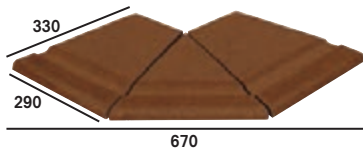

## DESPIECE *DETAILS* DÉCOUPE

BASE (\*)

RODAPIÉ

LISTELO

LOSETA

ESQUINA FIORENTINA (\*)

PELDAÑO FIORENTINO (\*)

ESQUINA VIERTEAGUAS (\*)

PELDAÑO VIERTEAGUAS (\*)

ESQUINA RECTA LISA (\*)

PELDAÑO RECTO LISO (\*)

NATURE  
PELDAÑO RFIorentino  
TABICA D-1

DESPIECE *DETAILS DÉCOUPE*

ZANQUÍN FIORENTINO

TABICA

ZANQUÍN VIERTEGUAS

MEDIA CAÑA Nº2

ZANQUÍN RECTO LISO

BORDE PISCINA TÉCNICO

CARTABÓN BORDE PISCINA EXT.

CARTABÓN BORDE PISCINA INT.

NATURE  
PELDAÑO FIORENTINO  
TABICA E-3

NATURE  
BASE 24X24  
ESQUINA FIORENTINA

NATURE  
BASE 24X24