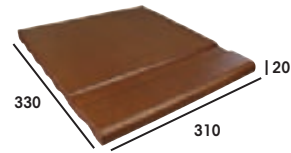

## DESPIECE *DETAILS* DÉCOUPE

BASE (\*)

RODAPIÉ

LISTELO

LOSETA

ESQUINA FIORENTINA (\*)

PELDAÑO FIORENTINO (\*)

ESQUINA VIERTEAGUAS (\*)

PELDAÑO VIERTEAGUAS (\*)

ESQUINA RECTA LISA (\*)

PELDAÑO RECTO LISO (\*)

NATURE  
PELDAÑO RFIorentino  
TABICA D-1

DESPIECE *DETAILS DÉCOUPE*

ZANQUÍN FIORENTINO

TABICA

ZANQUÍN VIERTEGUAS

MEDIA CAÑA Nº2

ZANQUÍN RECTO LISO

BORDE PISCINA TÉCNICO

CARTABÓN BORDE PISCINA EXT.

CARTABÓN BORDE PISCINA INT.

NATURE  
PELDAÑO FIORENTINO  
TABICA E-3

NATURE  
BASE 24X24  
ESQUINA FIORENTINA

NATURE  
BASE 24X24