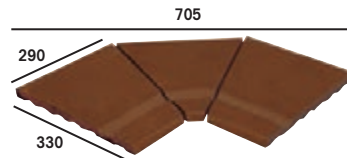

PELDAÑO VIERTEAGUAS (\*)

ESQUINA RECTA LISA (\*)

PELDAÑO RECTO LISO (\*)

NATURE  
PELDAÑO RFIorentino  
TABICA D-1

DESPIECE *DETAILS DÉCOUPE*

ZANQUÍN FIORENTINO

TABICA

ZANQUÍN VIERTEGUAS

MEDIA CAÑA Nº2

ZANQUÍN RECTO LISO

BORDE PISCINA TÉCNICO

CARTABÓN BORDE PISCINA EXT.

CARTABÓN BORDE PISCINA INT.

NATURE  
PELDAÑO FIORENTINO  
TABICA E-3

NATURE  
BASE 24X24  
ESQUINA FIORENTINA

NATURE  
BASE 24X24