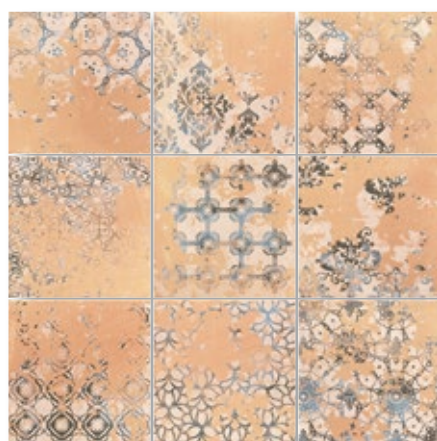

TERRACOTA

20x20 cm./7.9"x7.9"
8 mm. de espesor/thickness

CLASS 2
R10
CLASS B

187825 Terracota Cotto
M893
Clase 2/Class 2

187859 Terracota Teja
M893
Clase 2/Class 2

187824 Terracota Blanco
M893
Clase 2/Class 2

187827 Terracota Decor Cotto
M895
Clase 2/Class 2

187826 Terracota Decor Blanco
M895
Clase 2/Class 2

187859 Terracota Teja

187824 Terracota Blanco
187826 Terracota Decor Blanco

187825 Terracota Cotto
187827 Terracota Decor Cotto