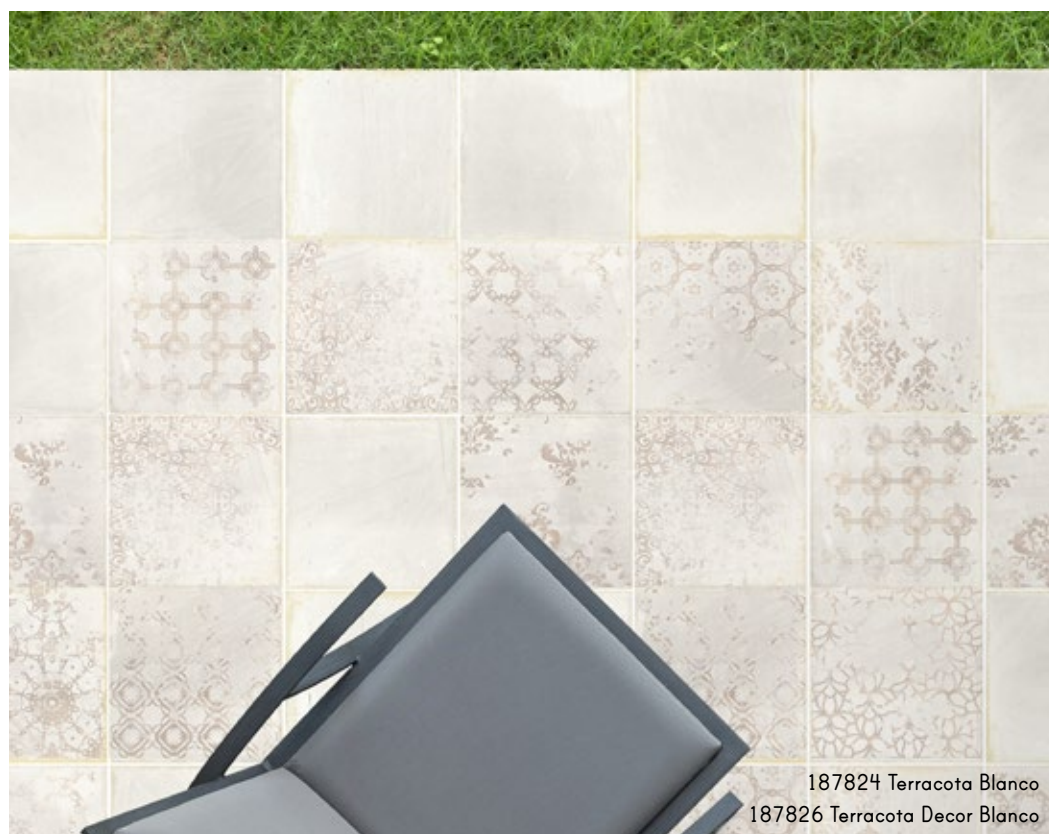

TERRACOTA

20x20 cm./7.9"x7.9"
8 mm. de espesor/thickness

CLASS 2
R10
CLASS B

187825 Terracota Cotto
M893
Clase 2/Class 2

187859 Terracota Teja
M893
Clase 2/Class 2

187824 Terracota Blanco
M893
Clase 2/Class 2

187827 Terracota Decor Cotto
M895
Clase 2/Class 2

187826 Terracota Decor Blanco
M895
Clase 2/Class 2

187859 Terracota Teja

187824 Terracota Blanco
187826 Terracota Decor Blanco

187825 Terracota Cotto
187827 Terracota Decor Cotto