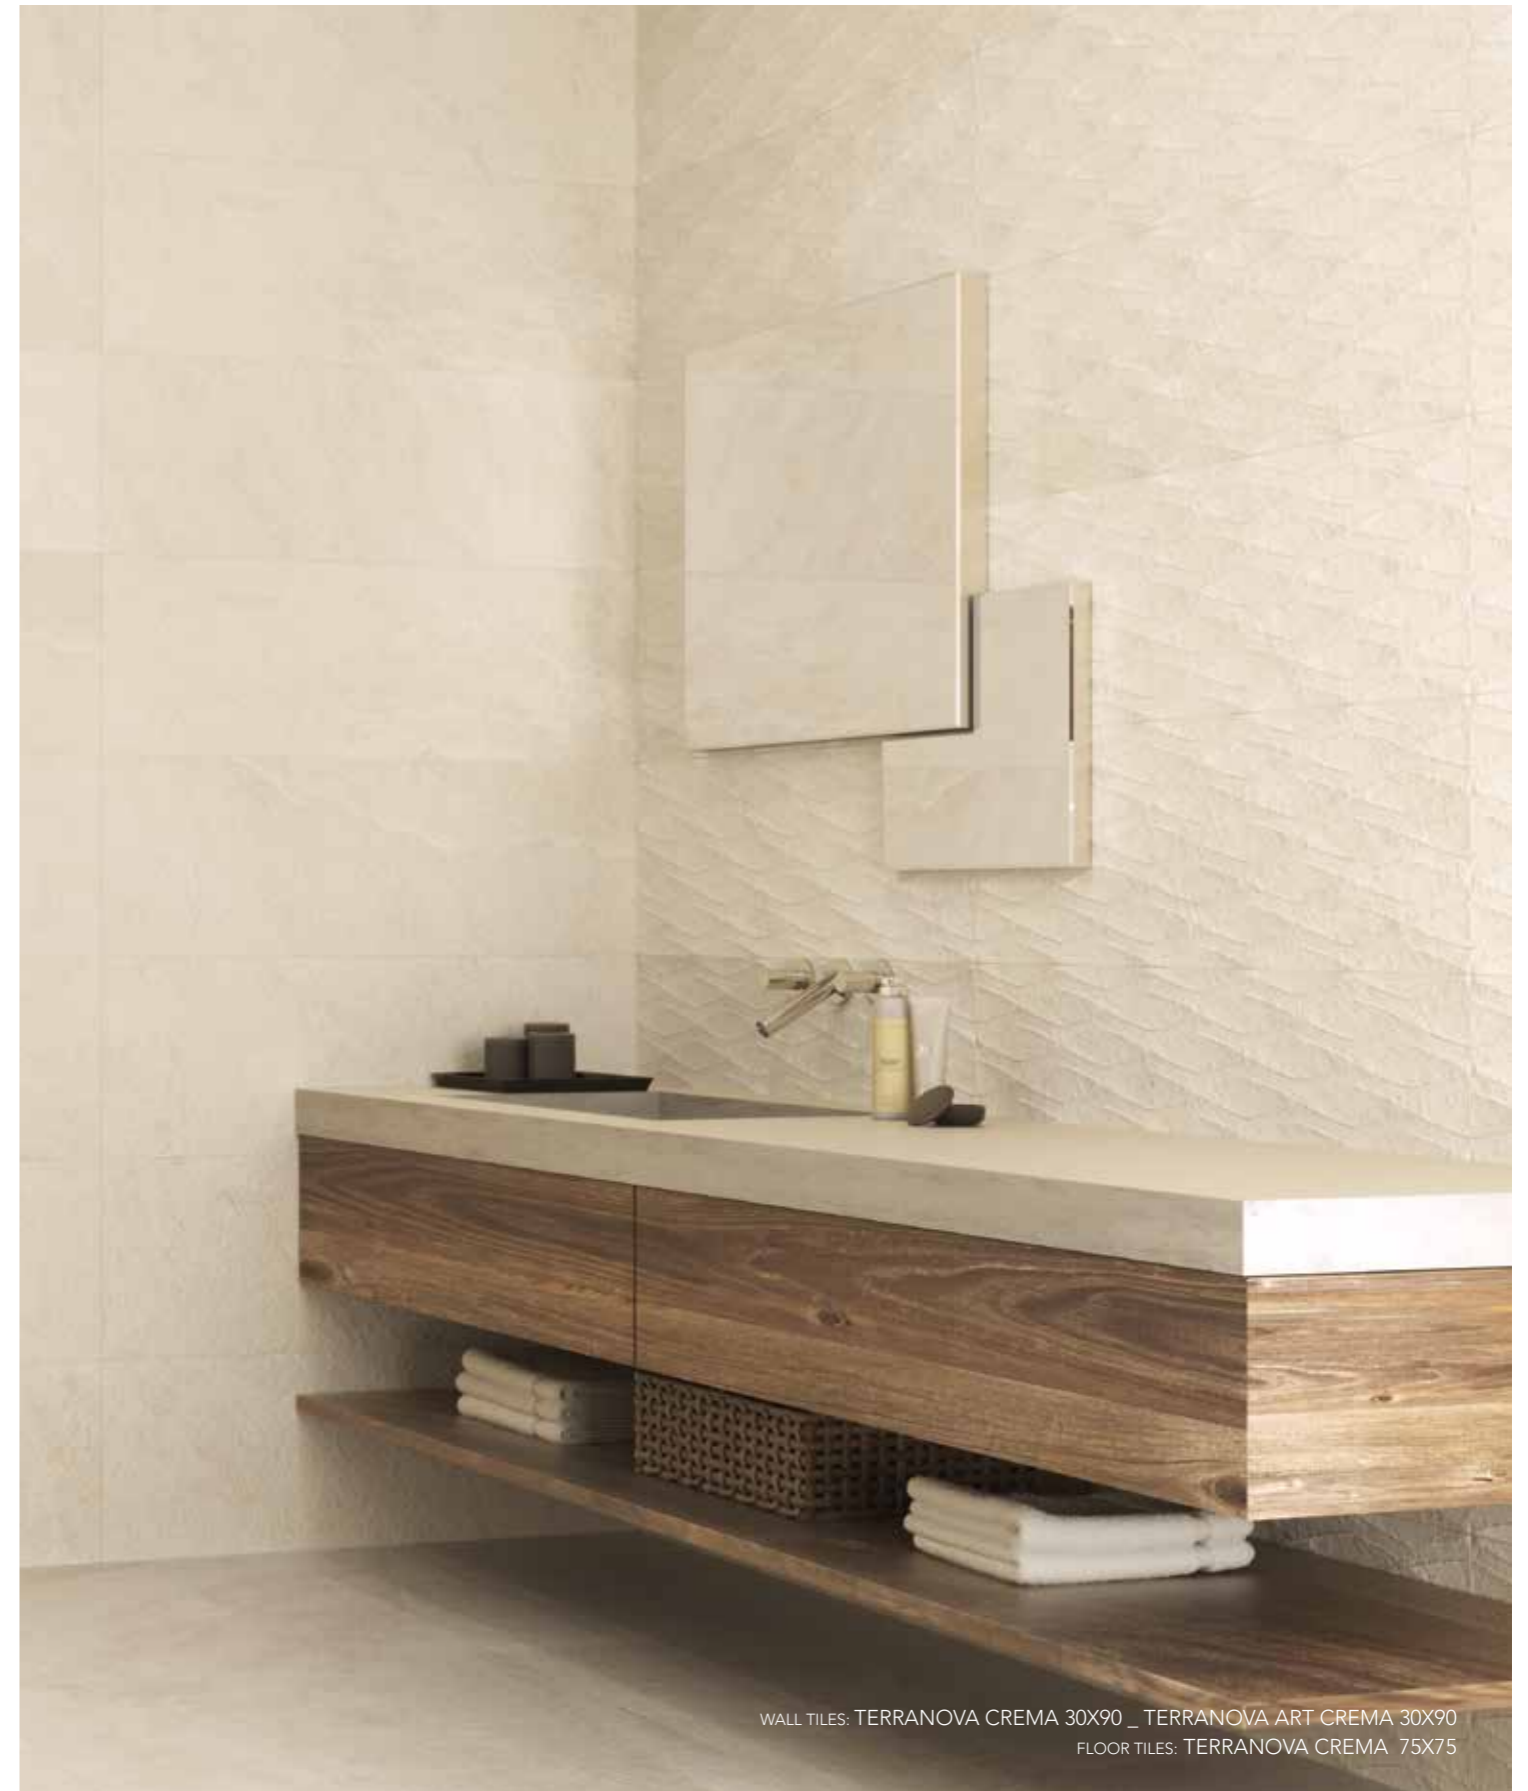

WALL TILES: TERRANOVA CREMA 30X90 _ TERRANOVA ART CREMA 30X90
FLOOR TILES: TERRANOVA CREMA 75X75

PACKING LIST

artículo - item	formato - size	pz/cj - pc/box	m²/cj - sqm/box	kg/cj - kg/box	cj/epl - box/epl	m²/epl - sqm/epl	kg/epl - kg/epl	pav-rev
BASE / CONCEPT / ART	30 X 90	4	1,08	17,88	51	55,08	935	REV
BASE	75 X 75	2	1,13	24,62	42	47,46	1057	PAV
PERFIL	1,5 X 90	6	0,08	0,90	PLEASE ASK FOR INFORMATION / CONSULTE INFORMACIÓN			REV