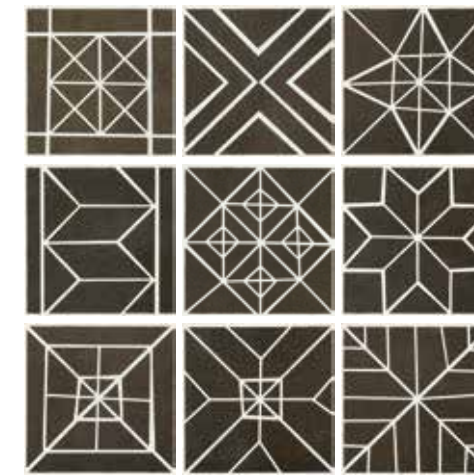

CALCE

CENERE

CEMENTO

SABBIA

MATTONE

MOKA

CALCE

CENERE

CEMENTO

SABBIA

MOKA

90x90 - 36"x36"
Naturale/Rettificato - Matte/Rectified

60,4x60,4 - 24"x24"
Naturale/Rettificato - Matte/Rectified

20,13x20,13 - 8"x8"
Naturale/Rettificato - Matte/Rectified

7,5x30,5 - 3"x12"
Naturale - Matte