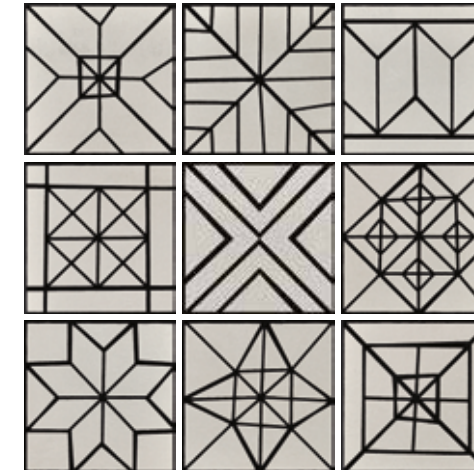

TERRAVIVA

gres porcellanato **body-color**

CENERE

DECORO SEGNI

9 SOGGETTI ASSORTITI / 20,13x20,13 - 8"x8"
Naturale/Rettificato - Matte/Rectified

Non è garantito un numero minimo di soggetti differenti all'interno di una scatola / Decori da utilizzare solo a rivestimento
Minimum number of assorted patterns in each box not guaranteed / Decorations to be used only on walls
Eine Mindestanzahl von unterschiedlichen Subjekten in einer Schachtel kann nicht garantiert werden / Nur zur Verkleidung verwendbare Dekorelemente
Une quantité minimum de sujets différents dans une même boîte ne peut être garantie / Décors exclusivement destinés à un revêtement mural