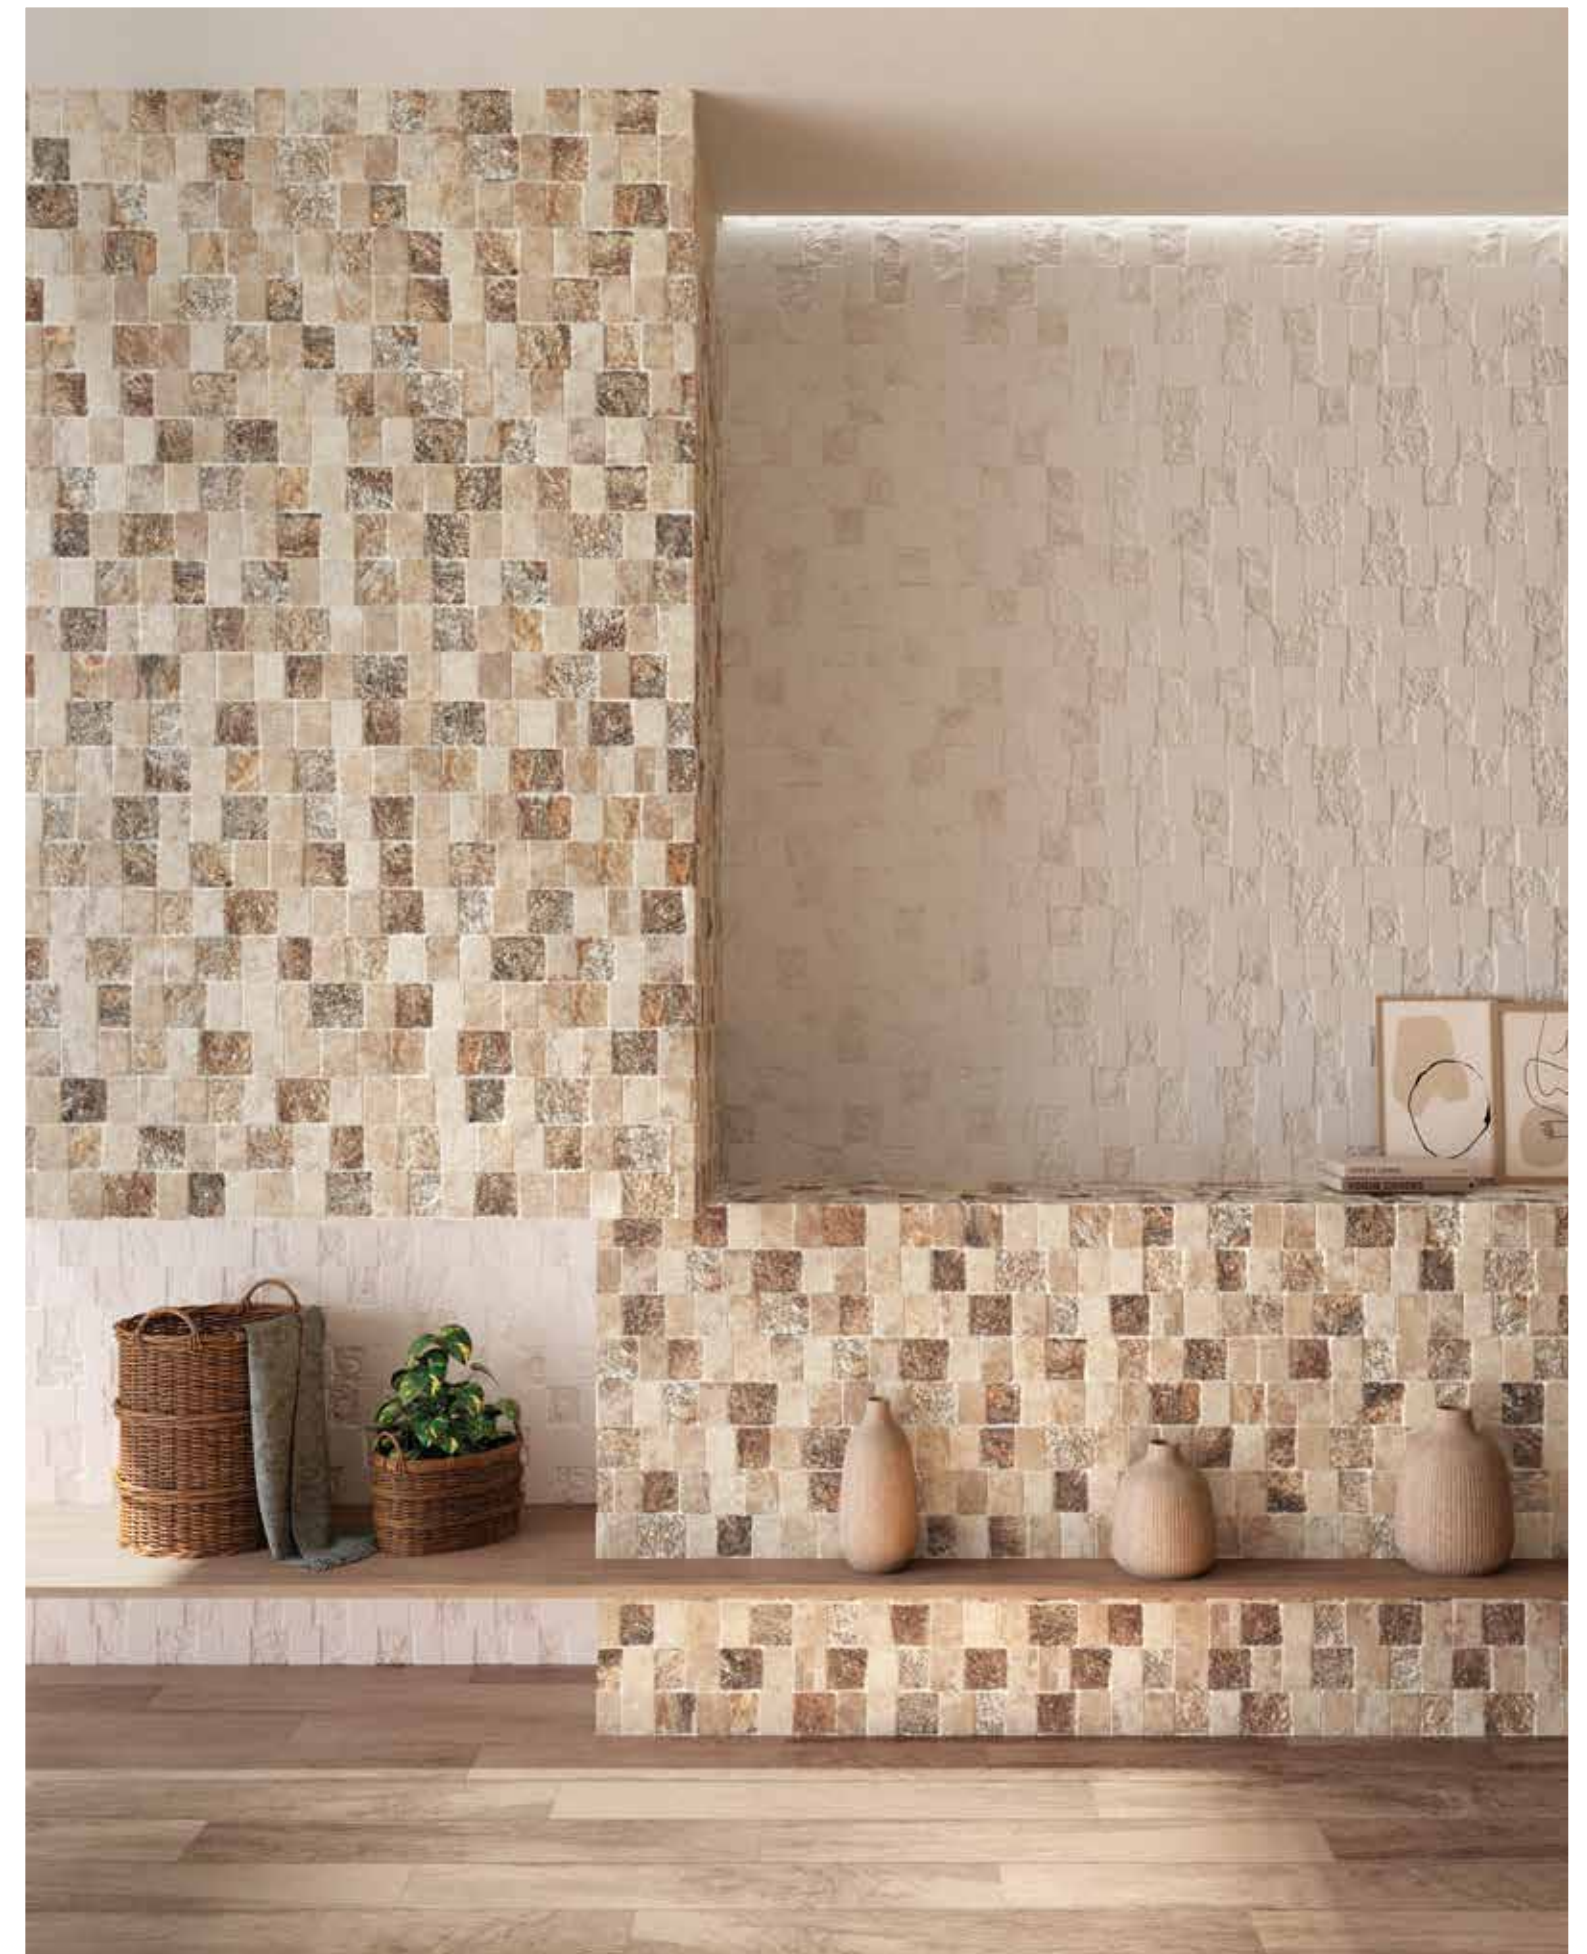

TESLA

3D Porcelain Seamless

Different graphics randomly packaged

8x44,2 cm.
3,1"x17,4"

Sand 4 Tiles Shown

Beige 4 Tiles Shown

Grey 4 Tiles Shown

Brown 4 Tiles Shown

Available Sizes	Pz/bx	Sqm/bx	Kg/bx	Bx/Pallet	Sqm/Pallet	Kg/Pallet	Thickness
8x44,2 cm_3,1"x17,4"	24pz	0,85	15,80	64bx	54,40	1.011	RT

— Tesla Brown & Tesla Sand 8x44,2cm_3,1"x17,4", Montblanc Natural 15x90cm_5,9"x35,4"