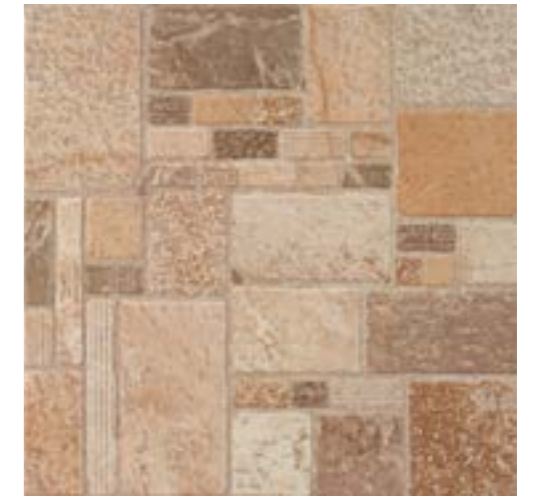

Texas

45x45 cm - 17.70"x17.70"

GRES - STONEWARE

Texas Beige 45x45

TEXAS BEIGE
45x45

M21
Antislip

TEXAS GREY
45x45

M21
Antislip