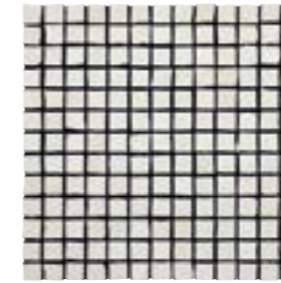

Bianco, Grigio, Ottanio

Avorio, Cotto

R6QU TexCem Decoro Magnolia Bianco
130x97,7

R6QT TexCem Decoro Magnolia Avorio
130x97,7

R6TH TexCem Mosaico Bianco
32,5x32,5

R6TG TexCem Mosaico Grigio
32,5x32,5

R6TF TexCem Mosaico Ottanio
32,5x32,5

R6TD TexCem Mosaico Avorio
32,5x32,5

R6TE TexCem Mosaico Cotto
32,5x32,5

rivestimenti

tech info

Mosaico assemblato su rete in fibra di vetro
Mosaic mesh - mounted on fibreglass
Auf Glasfasernetz geklebtes Mosaik
Mosaïque montée sur filet en fibre de verre
Mosaico enmallado sobre fibra de vidrio
Мозаика, собранная на сетке из стекловолокна