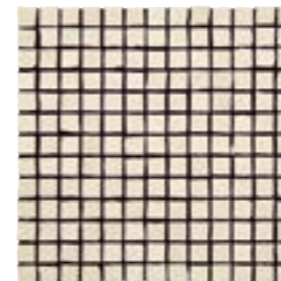

Bianco, Grigio, Ottanio

Avorio, Cotto

R6QU TexCem Decoro Magnolia Bianco
130x97,7

R6QT TexCem Decoro Magnolia Avorio
130x97,7

R6TH TexCem Mosaico Bianco
32,5x32,5

R6TG TexCem Mosaico Grigio
32,5x32,5

R6TF TexCem Mosaico Ottanio
32,5x32,5

R6TD TexCem Mosaico Avorio
32,5x32,5

R6TE TexCem Mosaico Cotto
32,5x32,5

rivestimenti

tech info

Mosaico assemblato su rete in fibra di vetro
Mosaic mesh - mounted on fibreglass
Auf Glasfasernetz geklebtes Mosaik
Mosaïque montée sur filet en fibre de verre
Mosaico enmallado sobre fibra de vidrio
Мозаика, собранная на сетке из стекловолокна