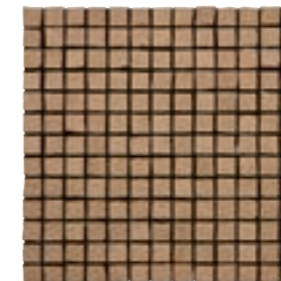

Bianco, Grigio, Ottanio

Avorio, Cotto

R6QU TexCem Decoro Magnolia Bianco
130x97,7

R6QT TexCem Decoro Magnolia Avorio
130x97,7

R6TH TexCem Mosaico Bianco
32,5x32,5

R6TG TexCem Mosaico Grigio
32,5x32,5

R6TF TexCem Mosaico Ottanio
32,5x32,5

R6TD TexCem Mosaico Avorio
32,5x32,5

R6TE TexCem Mosaico Cotto
32,5x32,5

rivestimenti

tech info

Mosaico assemblato su rete in fibra di vetro
Mosaic mesh - mounted on fibreglass
Auf Glasfasernetz geklebtes Mosaik
Mosaïque montée sur filet en fibre de verre
Mosaico enmallado sobre fibra de vidrio
Мозаика, собранная на сетке из стекловолокна