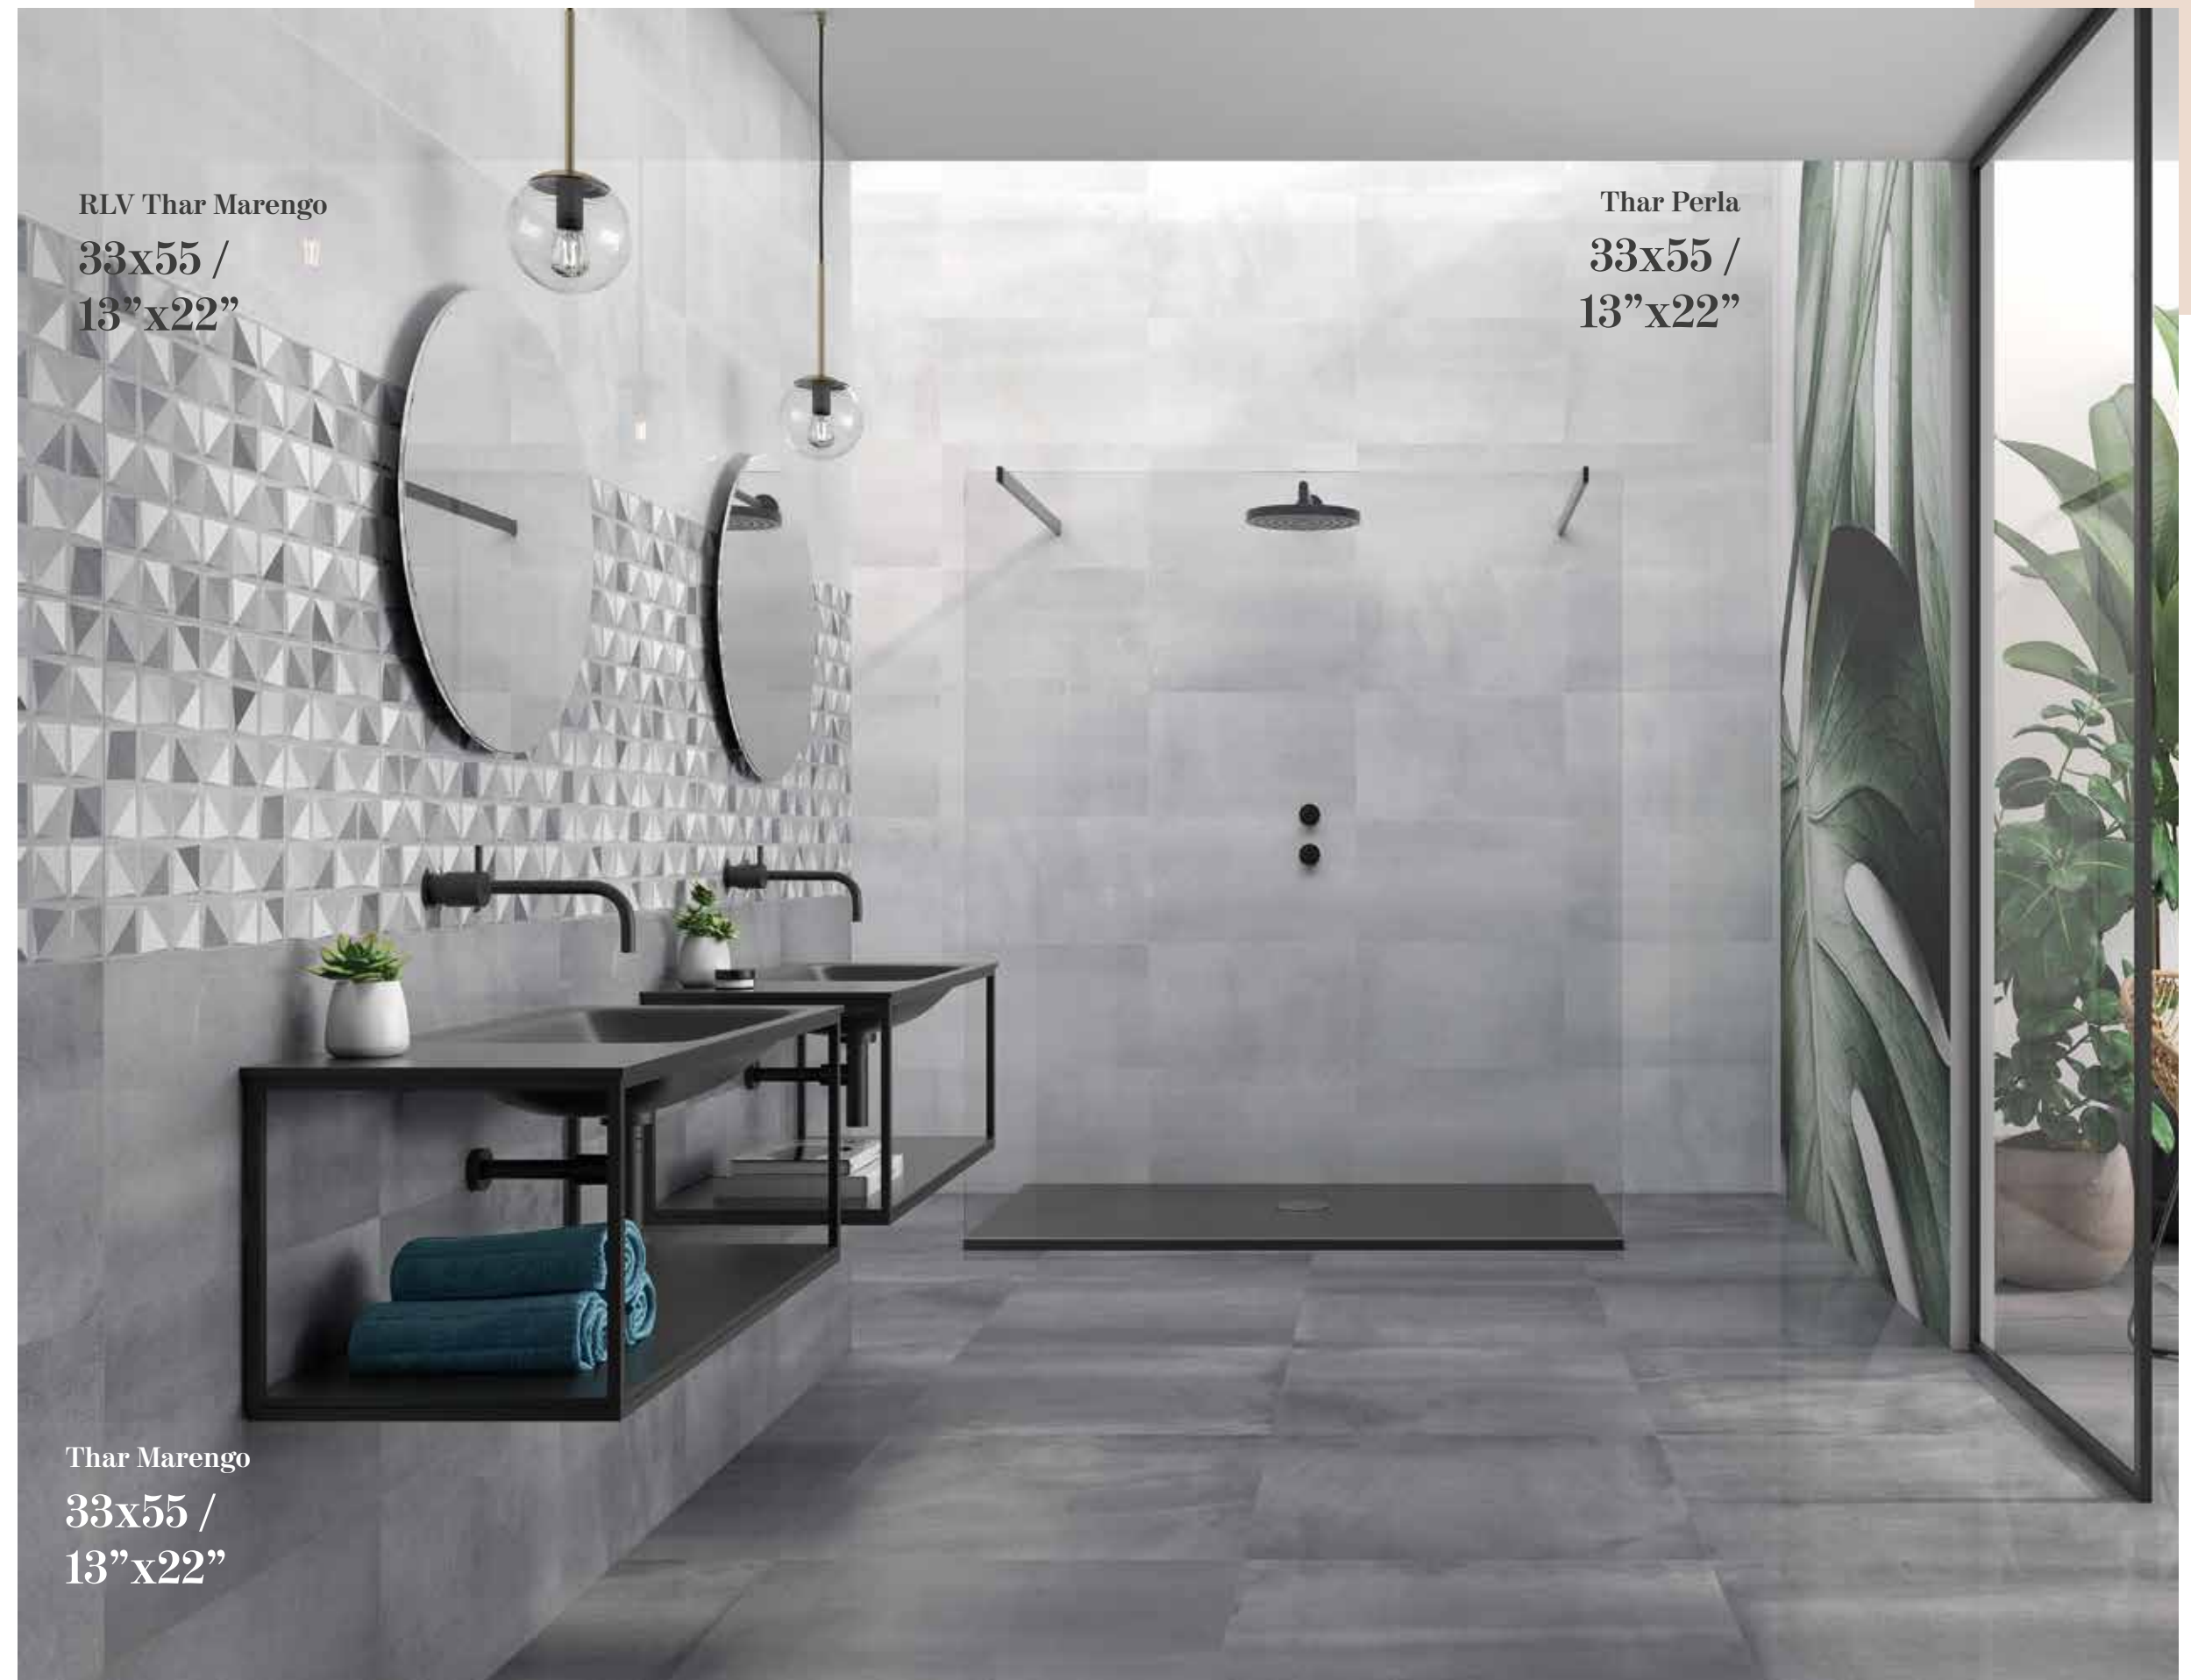

THAR

RED BODY

Sizes / Formatos

M10 / RLV M12

33x55 /
13"x22"

PERLA

MARFIL

MARENGO

NOCE

RLV MARENGO

RLV NOCE

RLV Thar Marengo

33x55 /
13"x22"

Thar Perla

33x55 /
13"x22"

Thar Marengo

33x55 /
13"x22"

Recommended Flooring / Pavimentos sugeridos : ARKETY