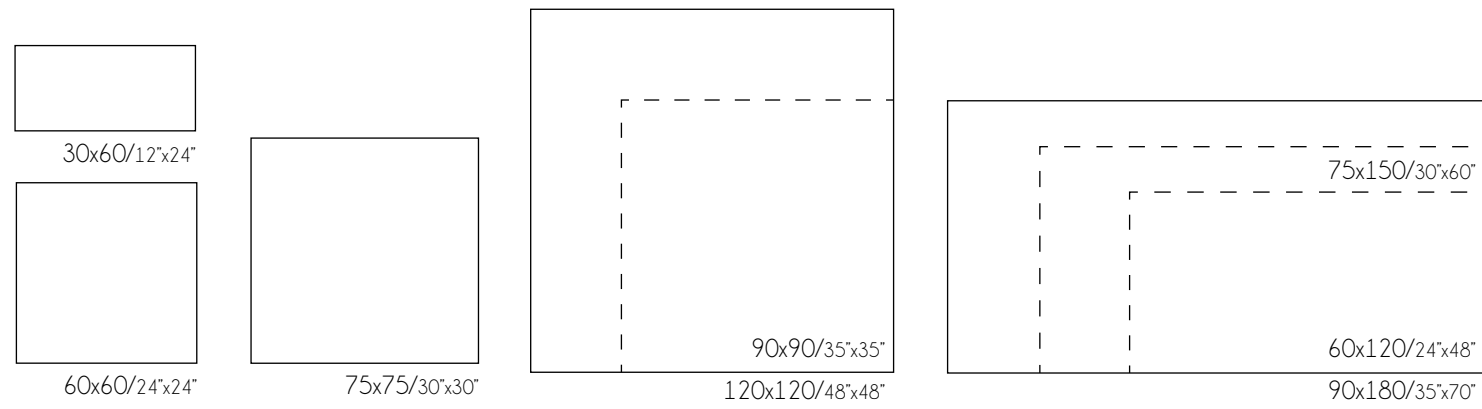

# Theater

Característica técnicas / Technical features

Formatos / Sizes

Packing list

Código de tarifa / Price list

Formato/Size	pz/cj	m <sup>2</sup> /cj	kg / cj	cj/pl	m2 /pl	kg / pl
30x60	6	1,08	22	48	51,84	1076
60x60	4	1,44	30,20	30	43,20	926
75x75	3	1,69	41,20	30	50,70	1256
60x120	2	1,44	34	32	46,08	1113
90x90	2	1,62	42	27	43,74	1164
75x150	1	1,13	28	40	45,2	1184
120x120	1	1,44	38,4	36	51,84	1422
90x180	1	1,62	45,50	24	38,88	1152

Formato/Size	Código de tarifa/ Price list Polished
30x60	LP0450 / LM0450
60x60	LP0840 / LM0840
75x75	LP0875 / LM0875
60x120	LP0869 / LM0869
90x90	LP0804 / LM0804
75x150	LP0350 / LM0350
120x120	LP0120 / LM0120
90x180	LP0505 / LM0505