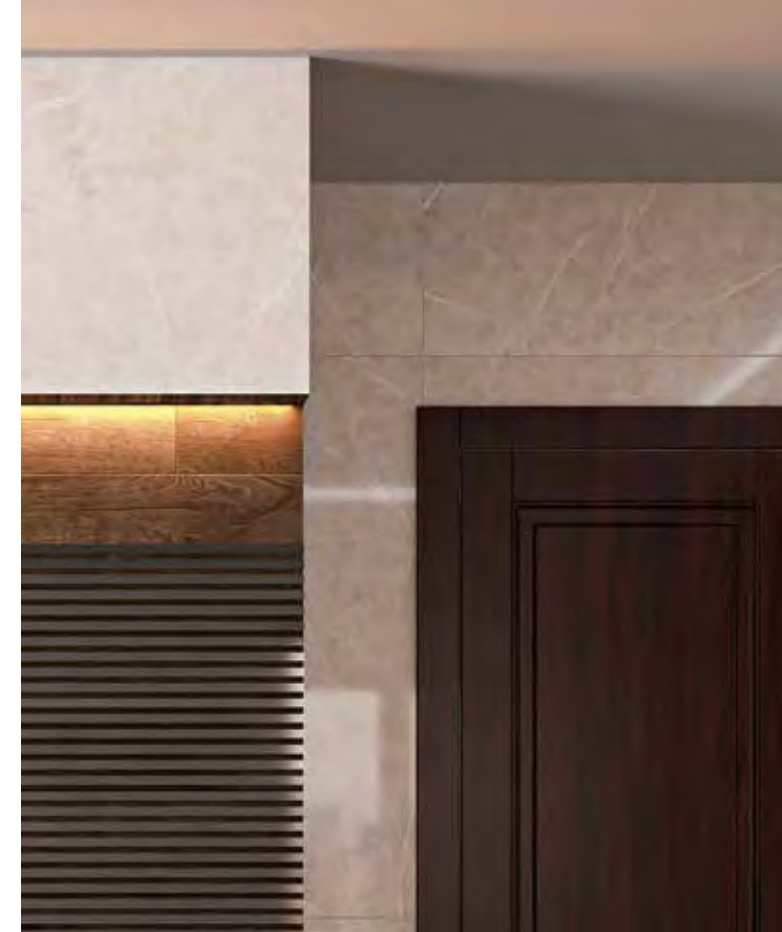

# Theater

Wall tiles 120x120 Theater Ivory Pulido  
Floor tiles 120x120 Theater Stone Pulido

Un mármol que destaca por su contraste de colores y su riqueza gráfica. Una base con tonalidades fuertes, pero a la vez cálidas en las que destacan sus vetas arenosas de color blanco puro. Theater es una colección llena de fuerza y carácter gracias a sus más de 4 colores vibrantes que consiguen llenar tus espacios de singularidad, sin dejar de lado la serenidad propia del mármol.

Theater is a marble-effect collection conspicuous for its colour contrasts and rich design, with a warm strong-coloured background streaked with grainy dazzlingly white veins. Thanks to its vibrant colours in a choice of over 4 different shades, it exudes strength and personality. A collection conceived to infuse living spaces with singular beauty and all the restfulness synonymous with marble.

Colores / Colours

Theater White

Theater Blue

Theater Pearl

Theater Ivory

Theater Grey

Theater Stone