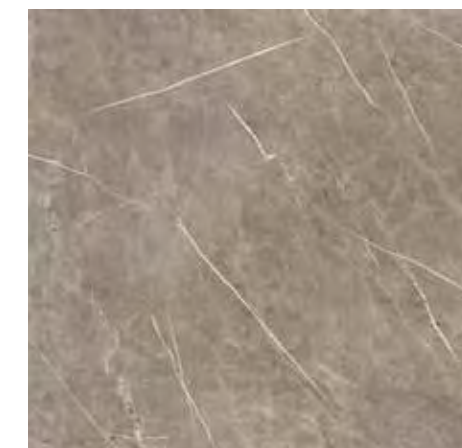

# Theater

Wall tiles 120x120 Theater Ivory Pulido  
Floor tiles 120x120 Theater Stone Pulido

Un mármol que destaca por su contraste de colores y su riqueza gráfica. Una base con tonalidades fuertes, pero a la vez cálidas en las que destacan sus vetas arenosas de color blanco puro. Theater es una colección llena de fuerza y carácter gracias a sus más de 4 colores vibrantes que consiguen llenar tus espacios de singularidad, sin dejar de lado la serenidad propia del mármol.

Colores / Colours

Theater White

Theater Blue

Theater Pearl

Theater Ivory

Theater Grey

Theater Stone