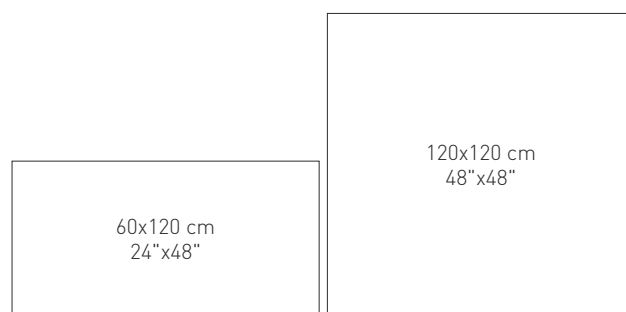

Bla GL

COLOURS: / COLORES:

THOLOS WHITE POLISHED

THOLOS GOLD POLISHED

AVAILABLE FORMATS: / FORMATOS DISPONIBLES:

PIECES NAME NOMBRE DE LA PIEZA	SIZES (CM) FORMATOS (CM)	WORK SIZE (MM) FORMATO DE FABRICACIÓN (MM)	PRICE GROUP GRUPO DE PRECIO
THOLOS RC PL	120x120 cm/48"x48"	1200 x 1200 x 11,5	SGP
THOLOS RC PL	60x120 cm/24"x48"	600 x 1200 x 11,5	SGP

THOLOS GOLD POLISHED
120x120 cm/48"x48" RC PL

THOLOS GOLD POLISHED
120x260 cm/48"x104" RC PL

ADDITIONAL INFORMATION: / INFORMACIÓN ADICIONAL:

	CLASS 0 UNE ENV 12633.2003 ANTI-SLIP Test performed in a single production / Prueba realizada en una sola producción.
	Aesthetic classification: V.1 UNIFORM APPEARANCE Clasificación estética: V.1 APARIENCIA UNIFORME
	Argenta recommends using a minimum joint width of 3 mm. Never fit tiles without joints between them. Protecting the product during placement and appropriate cleaning after grouting and other work are part of a correct fitting process. For more information, see: www.argentaceramica.com Argenta recomienda utilizar una junta mínima de 3mm. En ningún caso se puede colocar el material sin junta. La protección del producto durante su colocación y una adecuada limpieza posterior al rejuntado y las obras, hacen parte de un correcto proceso de instalación. Para más información sobre la colocación y el rejuntado del mismo ir a la página web de Argenta Cerámica S.L. www.argentaceramica.com

SKIRTING: / RODAPIE:

120x9,8 cm/48"x4"
P270

GRADONE STRAIGHT:
PELDAÑO GRADONE:

120x120 cm/48"x48" SGP

60x120 cm/24"x48" P1513