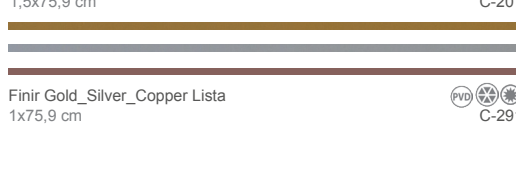

Thor

25,2x75,9 cm - 9,9"x29,88"

Wall tiles
Revestimiento

White Body
Pasta Blanca

Double firing
Bicocción

Slight Variation
Ligera Variación

Digital
Digital

Thor Ivory
25,2x75,9 cm

Thor Pearl
25,2x75,9 cm

Thor Ivory Model
25,2x75,9 cm

Thor Pearl Model
25,2x75,9 cm

Thor Grey
25,2x75,9 cm

Thor Ornato
25,2x75,9 cm

Thor Grey Model
25,2x75,9 cm

Thor Mix Focus
25,2x75,9 cm

Polar Gold Model
25,2x75,9 cm

Seki White_Pearl_Black Lista
1,5x75,9 cm

Alloy Lista
1,5x75,9 cm

Polar Silver Model
25,2x75,9 cm

Finir Gold_Silver_Copper Lista
1x75,9 cm

Polar Copper Model
25,2x75,9 cm

Matching floor tiles | Pavimento coordinado

Thor Ivory Nat.
59,2x59,2 cm
31,6x59,2 cm

Thor Pearl Nat.
59,2x59,2 cm
31,6x59,2 cm

Thor Grey Nat.
59,2x59,2 cm
31,6x59,2 cm

| Series | Format&Thickness | Unit | Boxes/Pallet | m ² /Pallet | m ² /Box | Pieces/Box | Kg/Pallet | Kg/Box |
|--------------------------|-------------------|----------------|--------------|------------------------|---------------------|------------|-----------|--------|
| Thor / Ornato | 25,2x75,9x0,97 cm | m ² | 45 | 60,30 | 1,34 | 7 | 1049 | 23 |
| Thor Model | 25,2x75,9x0,97cm | m ² | 45 | 60,30 | 1,34 | 7 | 1049 | 23 |
| Thor Mix Focus | 25,2x75,9x0,97 cm | m ² | 45 | 60,30 | 1,34 | 7 | 1000 | 21,89 |
| Polar Gold-Silver-Copper | 25,2x75,9 cm | pz | 13 | 17,41 | 1,339 | 7 | 306 | 22,50 |
| Seki Lista | 1,5x75,9 cm | pz | 40 | 6,40 | 0,16 | 14 | 150 | 3,20 |
| Alloy Lista | 1,5x75,9 cm | pz | 40 | 51 | 1,28 | 112 | 439 | 10,62 |
| Finir Lista | 1x75,9 cm | pz | 40 | 8,16 | 0,20 | 27 | 190 | 4,41 |
| Thor Natural | 59,2x59,2x1 cm | m ² | 24 | 33,648 | 1,40 | 4 | 777 | 31,54 |
| Thor Natural | 31,6x59,2x0,95 cm | m ² | 32 | 47,90 | 1,497 | 8 | 1030 | 31,76 |