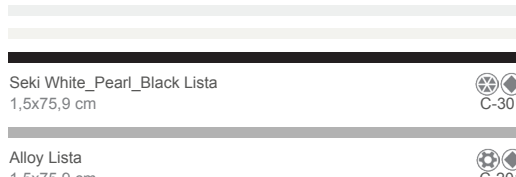

Thor

25,2x75,9 cm - 9,9"x29,88"

Wall tiles
Revestimiento

White Body
Pasta Blanca

Double firing
Bicocción

Slight Variation
Ligera Variación

Digital
Digital

Thor Ivory
25,2x75,9 cm

Thor Pearl
25,2x75,9 cm

Thor Ivory Model
25,2x75,9 cm

Thor Pearl Model
25,2x75,9 cm

Thor Grey
25,2x75,9 cm

Thor Ornato
25,2x75,9 cm

Thor Grey Model
25,2x75,9 cm

Thor Mix Focus
25,2x75,9 cm

Polar Gold Model
25,2x75,9 cm

Seki White_Pearl_Black Lista
1,5x75,9 cm

Alloy Lista
1,5x75,9 cm

Polar Silver Model
25,2x75,9 cm

Finir Gold_Silver_Copper Lista
1x75,9 cm

Polar Copper Model
25,2x75,9 cm

Matching floor tiles | Pavimento coordinado

Thor Ivory Nat.
59,2x59,2 cm
31,6x59,2 cm

Thor Pearl Nat.
59,2x59,2 cm
31,6x59,2 cm

Thor Grey Nat.
59,2x59,2 cm
31,6x59,2 cm

| Series | Format&Thickness | Unit | Boxes/Pallet | m ² /Pallet | m ² /Box | Pieces/Box | Kg/Pallet | Kg/Box |
|--------------------------|-------------------|----------------|--------------|------------------------|---------------------|------------|-----------|--------|
| Thor / Ornato | 25,2x75,9x0,97 cm | m ² | 45 | 60,30 | 1,34 | 7 | 1049 | 23 |
| Thor Model | 25,2x75,9x0,97cm | m ² | 45 | 60,30 | 1,34 | 7 | 1049 | 23 |
| Thor Mix Focus | 25,2x75,9x0,97 cm | m ² | 45 | 60,30 | 1,34 | 7 | 1000 | 21,89 |
| Polar Gold-Silver-Copper | 25,2x75,9 cm | pz | 13 | 17,41 | 1,339 | 7 | 306 | 22,50 |
| Seki Lista | 1,5x75,9 cm | pz | 40 | 6,40 | 0,16 | 14 | 150 | 3,20 |
| Alloy Lista | 1,5x75,9 cm | pz | 40 | 51 | 1,28 | 112 | 439 | 10,62 |
| Finir Lista | 1x75,9 cm | pz | 40 | 8,16 | 0,20 | 27 | 190 | 4,41 |
| Thor Natural | 59,2x59,2x1 cm | m ² | 24 | 33,648 | 1,40 | 4 | 777 | 31,54 |
| Thor Natural | 31,6x59,2x0,95 cm | m ² | 32 | 47,90 | 1,497 | 8 | 1030 | 31,76 |