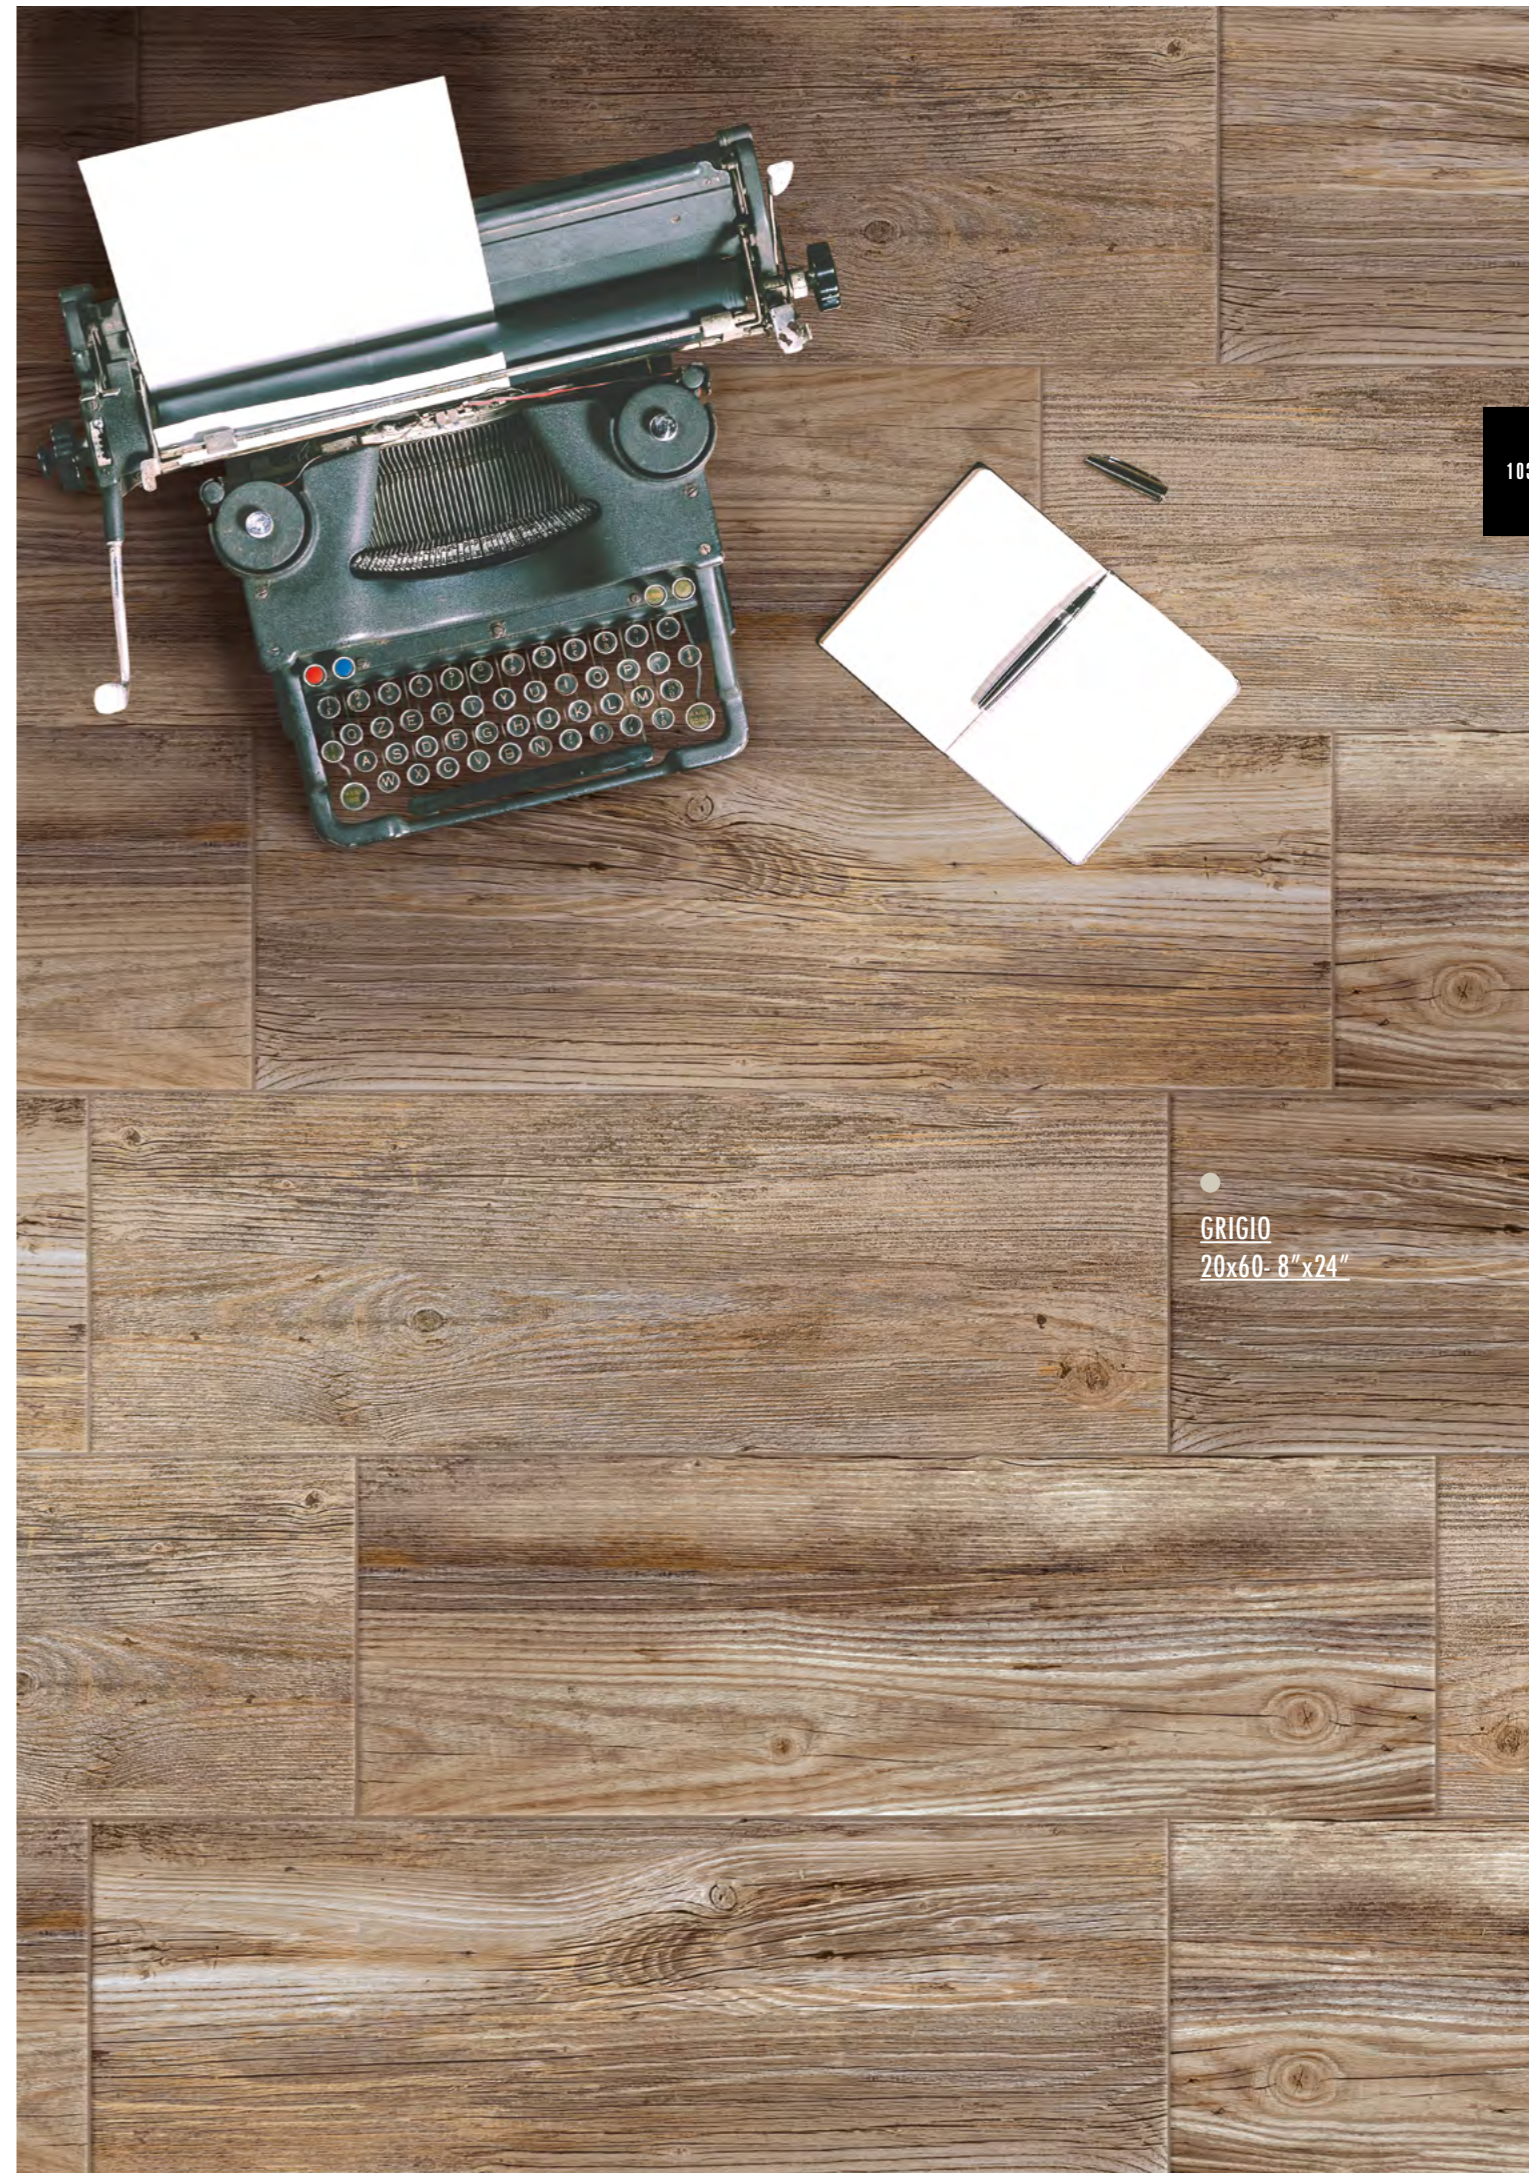

TIGLIO

TONALITÀ NATURALI CHE
REGALANO AGLI SPAZI
IL CALORE DEL LEGNO.

NATURAL HUES THAT GIVE
THE WARMTH OF WOOD TO
ALL HOUSEHOLD SPACES.

GRIGIO
20x60-8"x24"