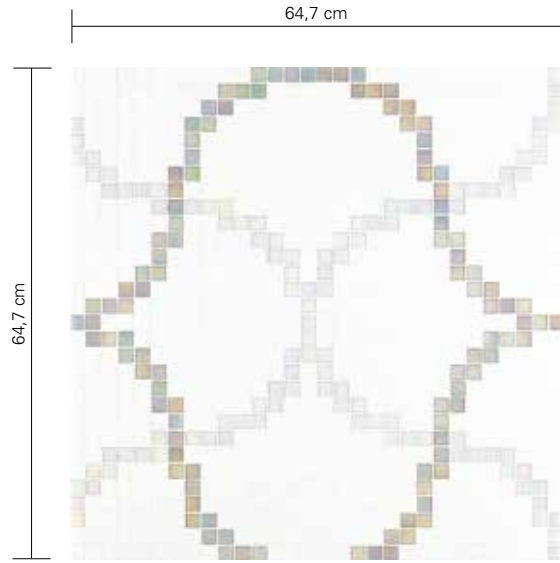

Liaisons grey: unità d'ordine / order unit / unité de commande / bestelleinheit / unidad de pedido: 2,07 m²/sqm (22.08 SF)
Liaisons bianco: unità d'ordine / order unit / unité de commande / bestelleinheit / unidad de pedido: 0,83 m²/sqm (8.91 SF)
Montato su carta / paper face mounted / collée sur papier / vorderseitig papiergeklebt / montado sobre papel

design CARLO DAL BIANCO

VTC 20.10
GL 01
GL 12

LIAISONS GREY
Fillgel plus 1101 bianco alabastro

20 x 20 mm