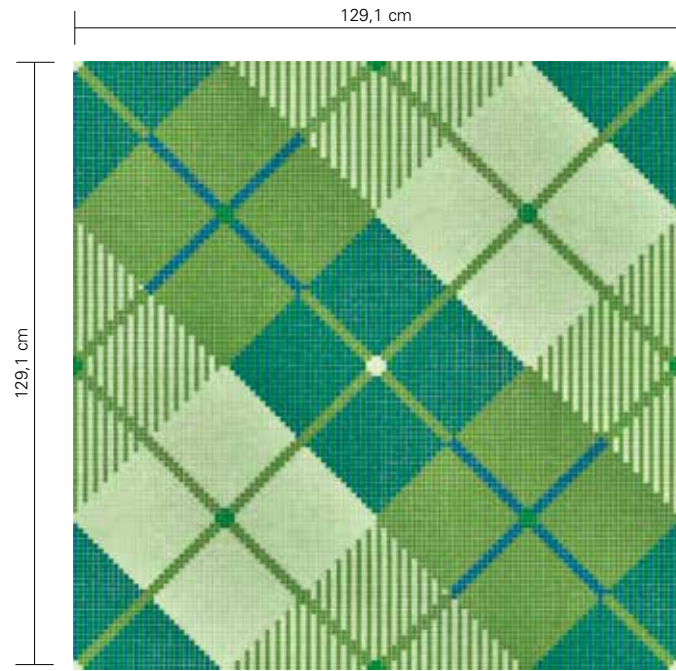

Unità d'ordine / order unit / unité de commande / bestelleinheit / unidad de pedido: 1,66 m²/sqm (17.86 SF)
Montato su carta / paper face mounted / collée sur papier / vorderseitig papiergeklebt / montado sobre papel

design FERRUCCIO LAVIANI

WILLIAM GREEN
Fillgel plus 1104 neutro base

VTC 10.27
VTC 10.31
VTC 10.40
VTC 10.68

10 x 10 mm