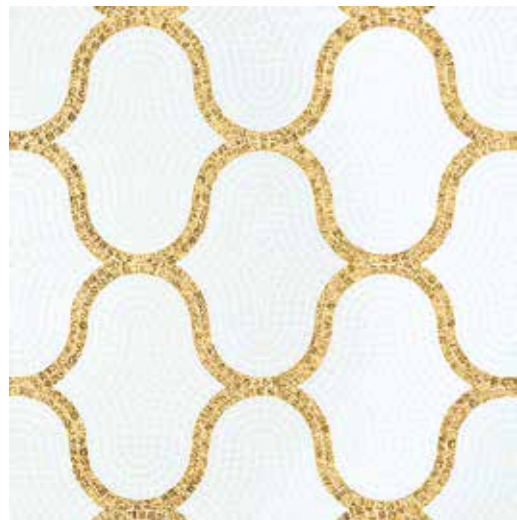

VTC 10.10
ORO BIS 10.1

CHIC WHITE

Fillgel plus 1101 bianco alabastro