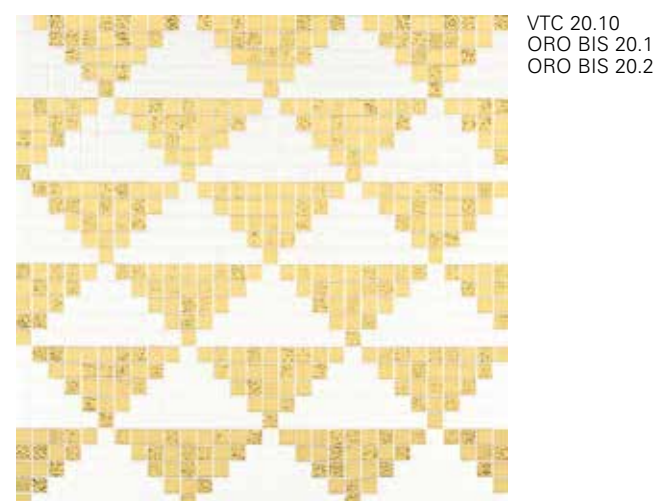

GIZA ORO GIALLO
Fillgel plus 1102 bianco panna