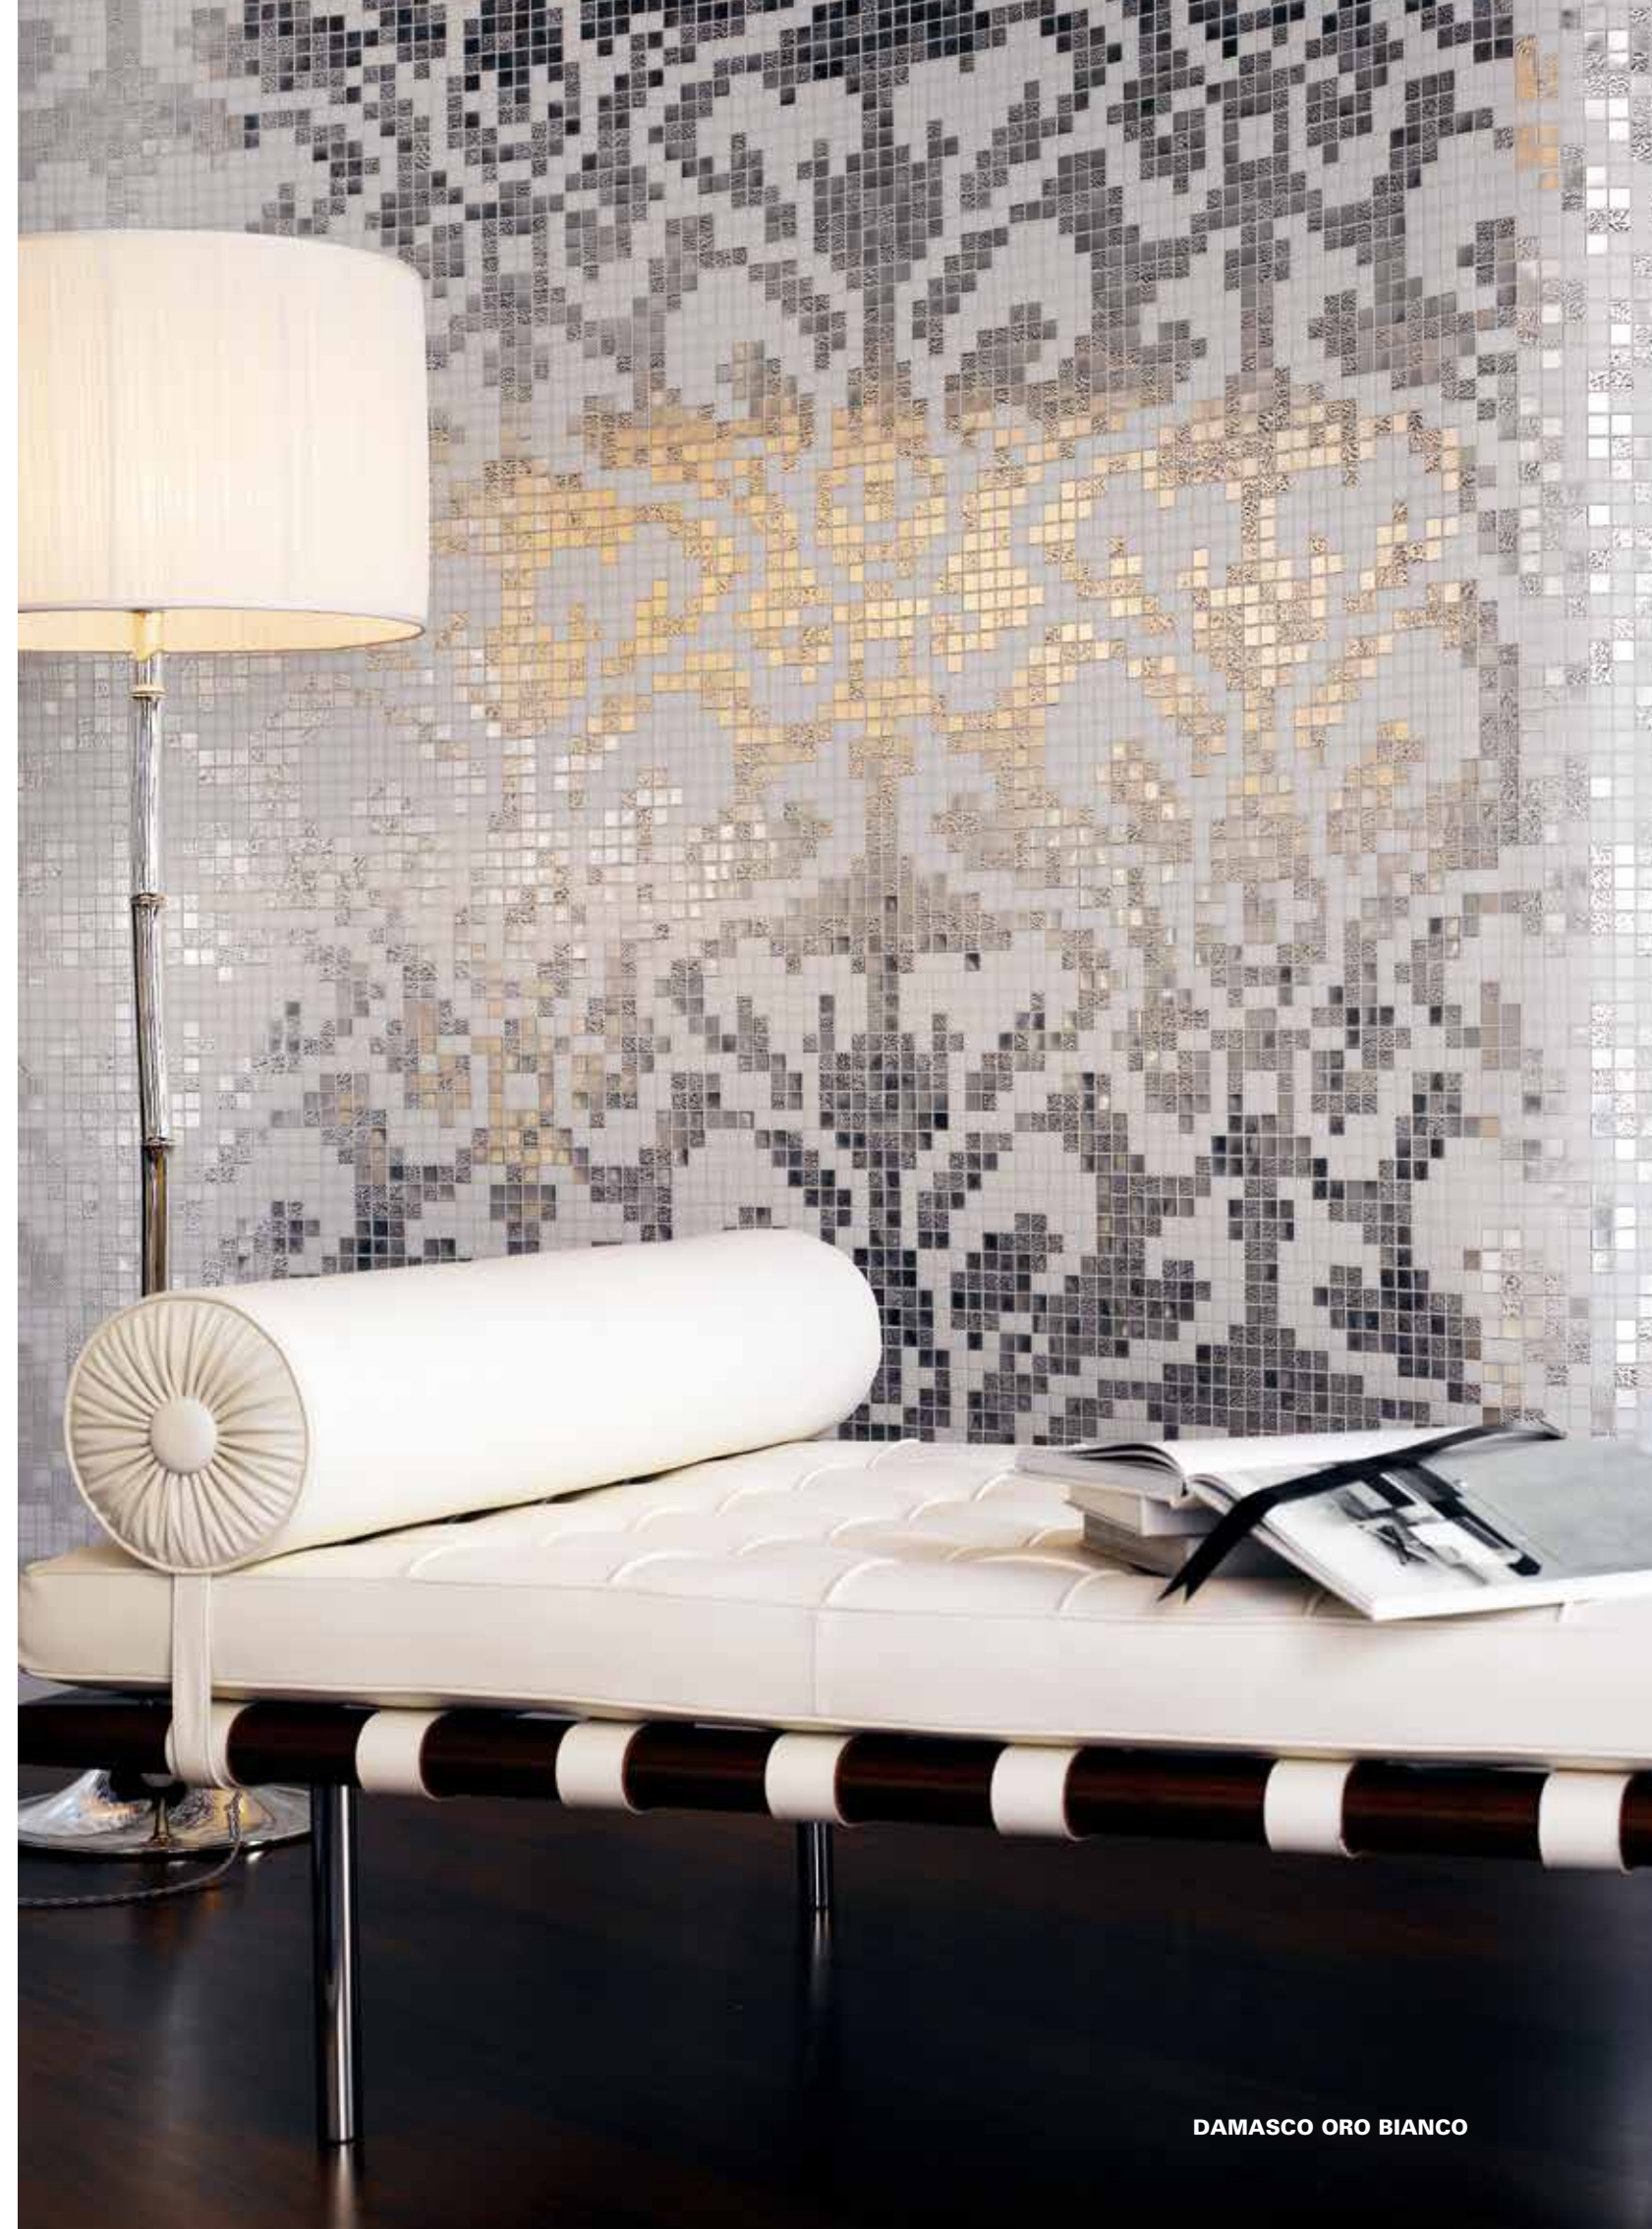

GL 01  
VTC 20.10

**DAMASCO BIANCO**  
Fillgel plus 1101 bianco alabastro

VTC 20.10  
ORO BIS 20.4  
ORO BIS 20.6

**DAMASCO ORO BIANCO**  
Fillgel plus 1103 bianco neve

20 x 20 mm

**DAMASCO ORO BIANCO**

Unità d'ordine / order unit / unité de commande / bestelleinheit / unidad de pedido: 0,93 m²/sqm (10.00 SF)  
Montato su carta / paper face mounted / collée sur papier / vorderseitig papiergeklebt / montado sobre papel