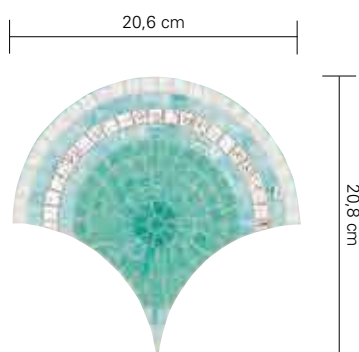

SM 10.01
SM 10.08
SM 10.38
VTC 10.35
VTC 10.42
ORO BIS 10.6

LOOP GREEN

Fillgel plus 1104 neutro base

GM 10.33
GM 10.77
SM 10.01
SM 10.35
SM 10.42
SM 10.77

LOOP BLACK

Fillgel plus 1104 neutro base

GM 10.95
VTC 10.18
VTC 10.26
VTC 10.52
VTC 10.53
ORO BIS 10.1

LOOP PURPLE

Fillgel plus 1104 neutro base

Il decoro è interamente realizzato a mano, con tessere tagliate su misura e disposte una ad una per seguire l'andamento del disegno.

The decoration is made entirely by hand, with pieces cut to size and placed one by one to follow the pattern of the design.

Le décor est entièrement réalisé manuellement avec des tesselles sur mesure et disposées une à une pour suivre les courbes du dessin.

Das Dekor ist vollständig handgefertigt, mit nach Maß geschnittenen Steinchen, die sich zum Muster aneinanderreihen.

El decorado está realizado enteramente a mano, con teselas cortadas a medida y aplicadas una por una al fin de seguir la silueta del diseño.

Fillgel plus: stucco colorato Bisazza / coloured Bisazza grout / joint coloré Bisazza / farbige Bisazza Fugenmasse / junta de color Bisazza

LOOP GREEN