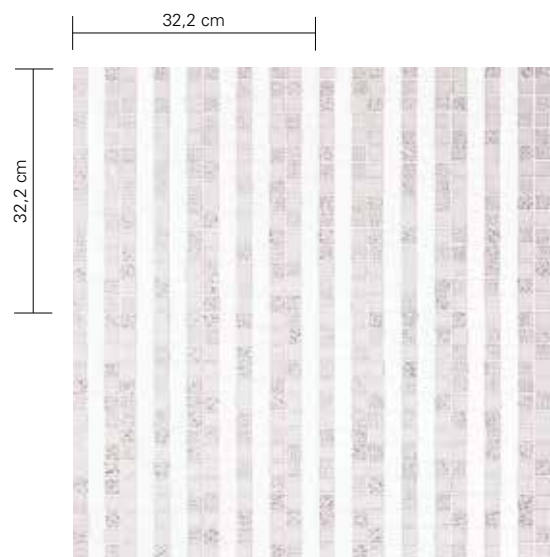

Unità d'ordine / order unit / unité de commande / bestelleinheit / unidad de pedido: 1,03 m²/sqm (11.14 SF)
Montato su carta / paper face mounted / collée sur papier / vorderseitig papiergeklebt / montado sobre papel

VTC 20.10
ORO BIS 20.4
ORO BIS 20.6

RIGHE ORO
Fillgel plus 1103 bianco neve

20 x 20 mm