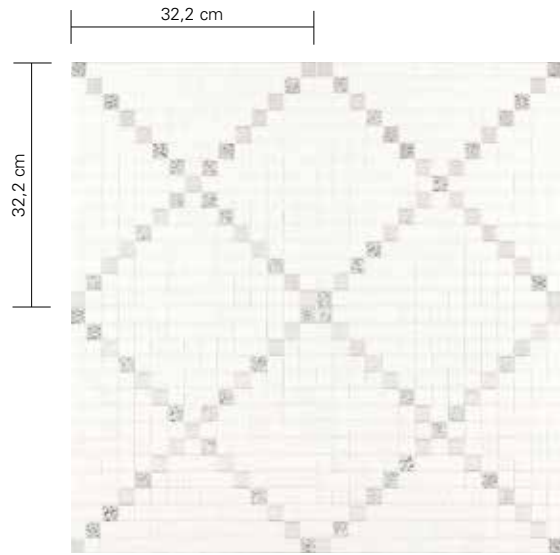

Rete rosa, rete nera: unità d'ordine / order unit / unité de commande / bestelleinheit / unidad de pedido: 2,07 m²/sqm (22.28 SF)
Rete oro: unità d'ordine / order unit / unité de commande / bestelleinheit / unidad de pedido: 1,03 m²/sqm (11.14 SF)
Montato su carta / paper face mounted / collée sur papier / vorderseitig papiergeklebt / montado sobre papel

design MARCO BRAGA

VTC 20.10
ORO BIS 20.4
ORO BIS 20.6

RETE ORO
Fillgel plus 1101 bianco alabastro

20 x 20 mm