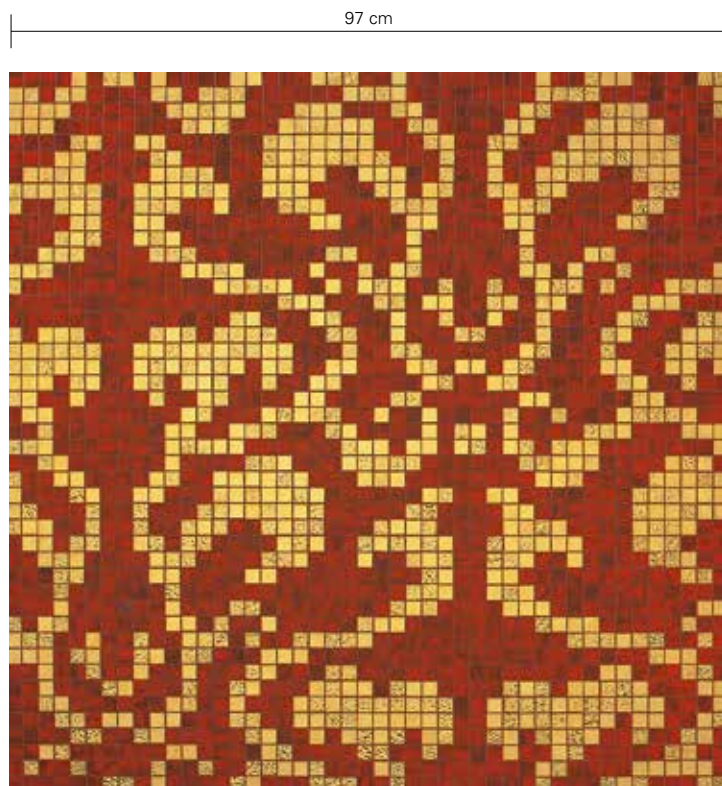

Unità d'ordine / order unit / unité de commande / bestelleinheit / unidad de pedido: 0,93 m²/sqm (10.00 SF)
Montato su carta / paper face mounted / collée sur papier / vorderseitig papiergeklebt / montado sobre papel

design CARLO DAL BIANCO

20 x 20 mm

SM 74
ORO BIS 20.1
ORO BIS 20.2

DAMASCO ROSSO ORO
Fillgel plus 4406 marrone nocciola