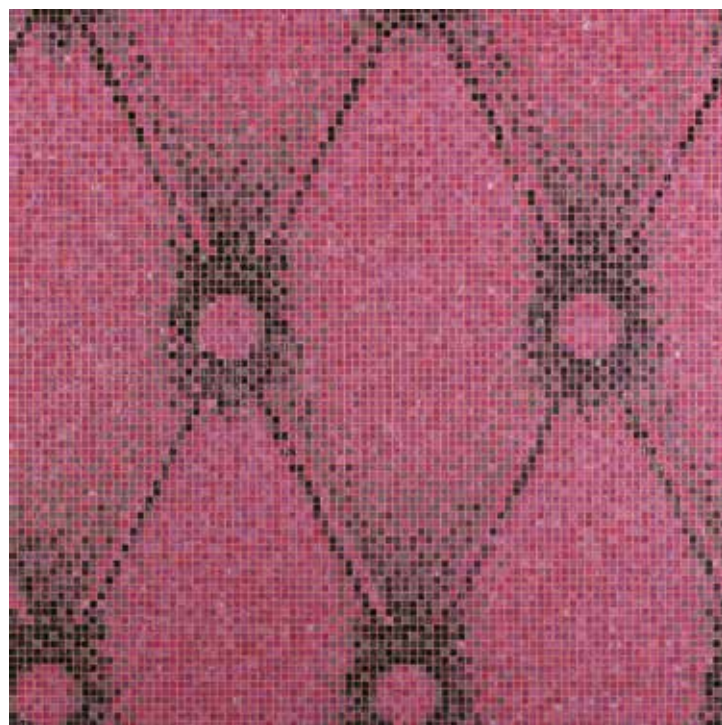

SM 10.15
GM 10.77
GM 10.95
VTC 10.28
VTC 10.51
VTC 10.53

CHESTER PINK

Fillgel plus 1104 neutro base