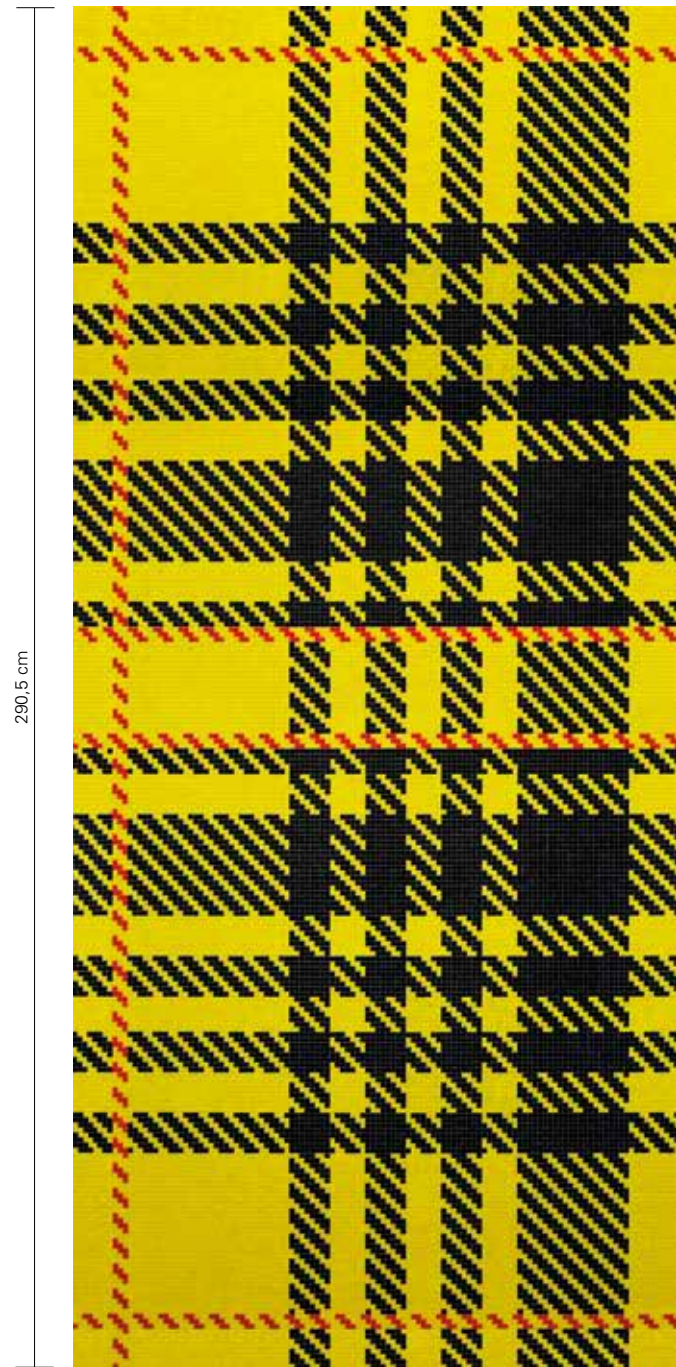

ALBERT YELLOW
Fillgel plus 1104 neutro base

Unità d'ordine / order unit / unité de commande / bestelleinheit / unidad de pedido: 3,73 m²/sqm (40.10 SF)
Montato su carta / paper face mounted / collée sur papier / vorderseitig papiergeklebt / montado sobre papel

129,1 cm