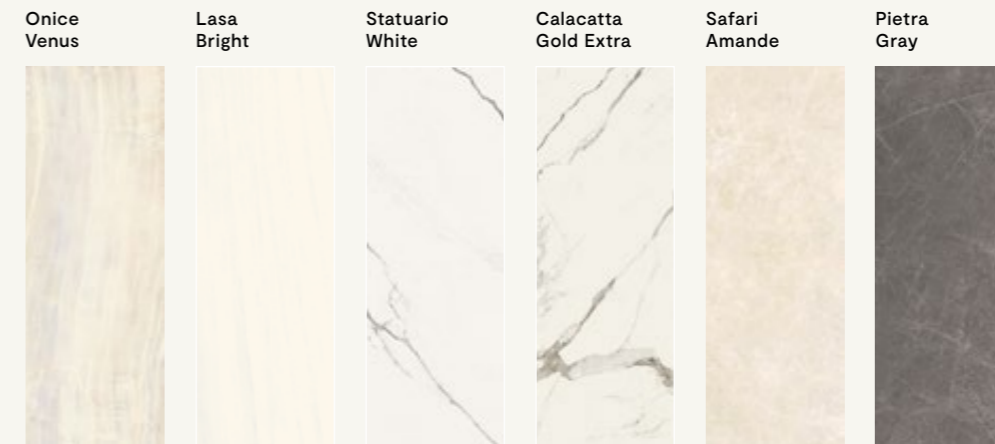

Timeless Marble.

and **Filigrane** design Philippe Nigro

Spessore / Thickness / Epaisseur / Stärke
5,5mm → slimtech 5plus

6 Colori / Colors / Couleurs / Farben

2 Finiture / Finishes / Surfaces / Oberfläche