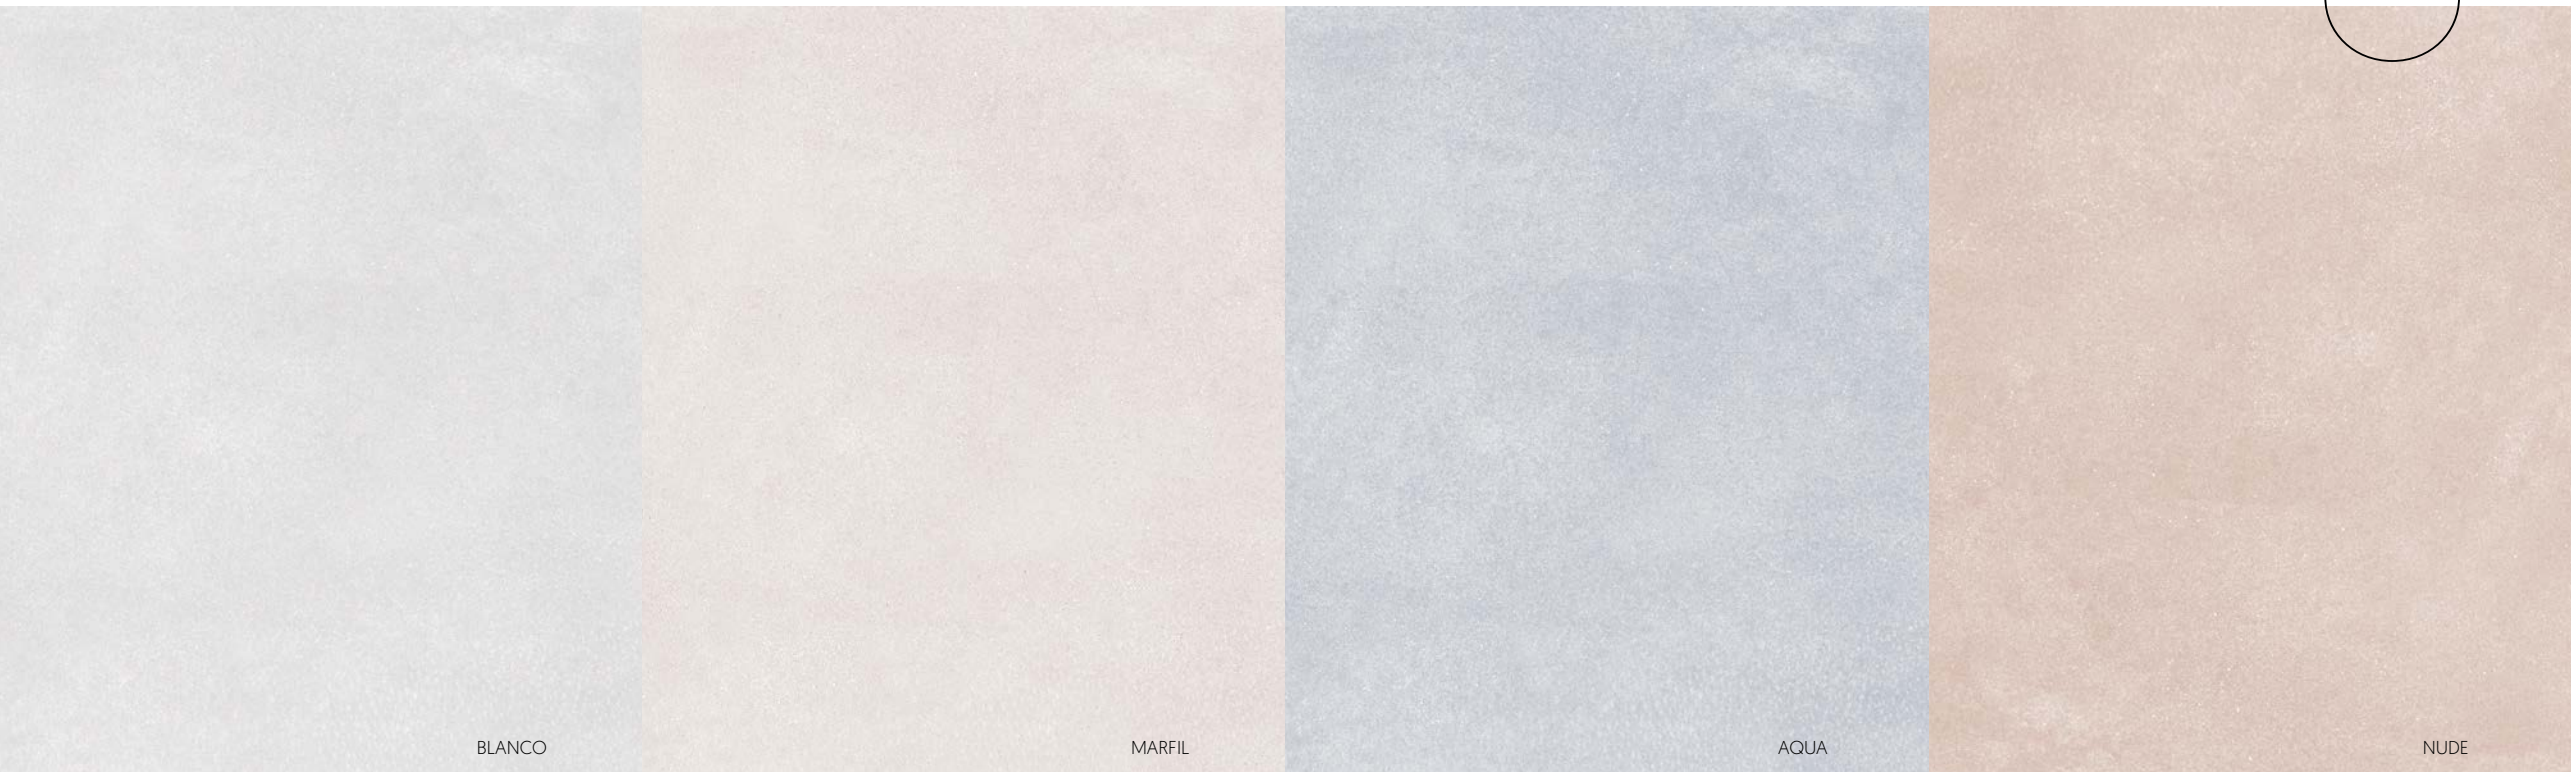

TINTED COLORS & SHAPES

Four shades in red boy 31x60 format with a delicate appearance such as ivory, nude, white and aqua. The matte and silky surface in combination with the gloss effect of its surface, makes Tinded a perfect series for those looking for a smooth and homogeneous finish.

Cuatro tonos en 31x60 pasta roja de aspecto delicado como son el marfil, nude, blanco y aqua. La superficie mate y sedosa en combinación con el efecto brillo de su superficie, hace de Tinded una serie perfecta para quienes buscan un acabado de tacto suave y homogéneo.

Quatre tons en 31x60 pâte rouge à l'aspect raffiné, à savoir l'ivoire, l'écru, le blanc et le turquoise. La surface mate et soyeuse en association avec l'effet brillant de sa surface, font de Tinded une série parfaite pour ceux qui cherchent un fini au contact doux et homogène.

BLANCO

MARFIL

AQUA

NUDE

RS
COLORS