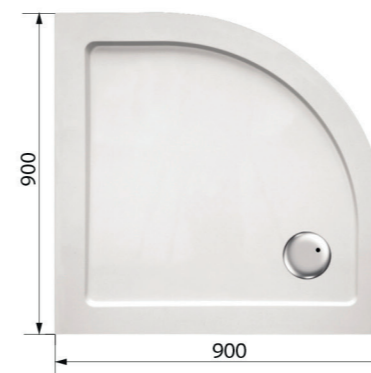

### TISZA AMUR - 599-021-A

Душова кабіна кутова округла  
Розмір: 900\*900\*2000 мм.  
Тип відчинення: розсувні двері

Характеристика:

- профіль алюмінієвий білого кольору;
- скло загартоване 4 мм Frizek (смужки);
- акриловий піддон 150 мм;
- сифон;
- подвійні ролики;
- зручні ручки білого кольору;
- магнітний замок.

### TISZA MELY 599-187

Душова кабіна кутова округла  
Розмір: 800\*800\*2000  
та 900\*900\*2000 мм.  
Тип відчинення: розсувні двері

Характеристика:

- профіль алюмінієвий білого кольору;
- скло загартоване 4 мм Zuzmara (різновид матового);
- акриловий глибокий піддон 400 мм;
- сифон;
- подвійні ролики;
- зручні ручки білого кольору;
- магнітний замок.

### TISZA 599-021

Душова кабіна кутова округла  
Розмір: 800\*800\*2000 та 900\*900\*2000 мм.  
Тип відчинення: розсувні двері

Характеристика:

- профіль алюмінієвий білого кольору;
- скло загартоване 4 мм Zuzmara (різновид матового);
- акриловий піддон 150 мм;
- сифон;
- подвійні ролики;
- зручні ручки білого кольору;
- магнітний замок.

### TISZA 599-021/1

Комплект душової огорожі (скло та двері)  
Розмір: 800\*800\*1850 та 900\*900\*1850 мм.  
Тип відчинення: розсувні двері