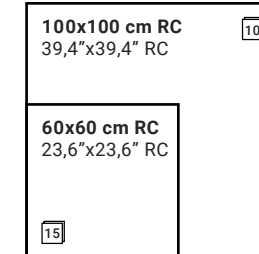

## PASTA BLANCA | WHITE BODY

33x100 cm RC | 13"x39,4" RC

## PORCELÁNICO | PORCELAIN TILE

100x100 cm RC | 39,4"x39,4" RC  
60x120 cm RC | 23,6"x47,2" RC  
60x60 cm RC | 23,6"x23,6" RC  
100x100x2 cm RC | 39,4"x39,4"x0,8" RC  
60x120x2 cm RC | 23,6"x47,2" x0,8" RC  
60x60x2 cm RC | 23,6"x23,6" x0,8" RC

# TITAN

PORCELÁNICO | PORCELAIN TILE

FORMATOS | SIZES

OUTDOOR20

in&out

Piezas especiales disponibles en el \*Anexo pág.160  
Special parts available in the \*Annex Pg.160

EMBALAJE | PACKING

FORMATO   SIZE	C.P.   P.C.	CAJAS   BOXES			PALET   PALLET		
		PIEZAS   PIECES	m <sup>2</sup>	Kg.	CAJAS   BOXES	m <sup>2</sup>	Kg.
60x120 cm RC Lappato	B477	2	1,440	35,333	30	43,200	1060
100x100 cm RC Nat. / Lappato	B354 / B477	2	2,000	54,166	24	48,000	1300
60x60 cm RC Nat.	B270	3	1,080	23,050	50	43,200	922
60x120 cm RC Nat.	B354	2	1,440	34,333	30	43,200	1030
60x60x2 cm RC Antislip	B452	2	0,720	33,833	30	21,600	1015
60x120x2 cm RC Antislip	B645	1	0,720	34,370	27	19,440	928
100x100x2 cm RC Antislip	B645	4	1,000	49,000	24	24,000	1180

# TITAN

PASTA BLANCA | WHITE BODY

FORMATOS | SIZES

33x100 cm RC 11  
13"x39,4" RC

**Titan White**

33x100 cm RC

**Titan Ivory**

33x100 cm RC