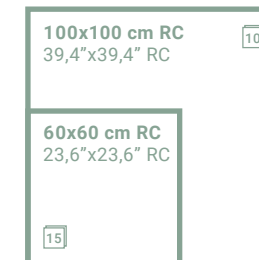

## PORCELÁNICO | PORCELAIN TILE

100x100 cm RC | 39,4"x39,4" RC  
60x120 cm RC | 23,6"x47,2" RC  
60x60 cm RC | 23,6"x23,6" RC  
100x100x2 cm RC | 39,4"x39,4"x0,8" RC  
60x120x2 cm RC | 23,6"x47,2" x0,8" RC  
60x60x2 cm RC | 23,6"x23,6" x0,8" RC

# TITAN

PORCELÁNICO | PORCELAIN TILE

FORMATOS | SIZES

OUTDOOR20

in&out

Piezas especiales disponibles en el \*Anexo pág.160  
Special parts available in the \*Annex Pg.160

EMBALAJE | PACKING

FORMATO   SIZE	C.P.   P.C.	CAJAS   BOXES			PALET   PALLET		
		PIEZAS   PIECES	m <sup>2</sup>	Kg.	CAJAS   BOXES	m <sup>2</sup>	Kg.
60x120 cm RC Lappato	B477	2	1,440	35,333	30	43,200	1060
100x100 cm RC Nat. / Lappato	B354 / B477	2	2,000	54,166	24	48,000	1300
60x60 cm RC Nat.	B270	3	1,080	23,050	50	43,200	922
60x120 cm RC Nat.	B354	2	1,440	34,333	30	43,200	1030
60x60x2 cm RC Antislip	B452	2	0,720	33,833	30	21,600	1015
60x120x2 cm RC Antislip	B645	1	0,720	34,370	27	19,440	928
100x100x2 cm RC Antislip	B645	4	1,000	49,000	24	24,000	1180

# TITAN

PASTA BLANCA | WHITE BODY

FORMATOS | SIZES

33x100 cm RC 11  
13"x39,4" RC

**Titan White**

33x100 cm RC

**Titan Ivory**

33x100 cm RC

**Titan Argos Steel**

33x100 cm RC

**Titan Argos Copper**

33x100 cm RC

**Titan Argos Dark**

33x100 cm RC

EMBALAJE | PACKING

FORMATO   SIZE	C.P.   P.C.	CAJAS   BOXES			PALET   PALLET		
		PIEZAS   PIECES	m <sup>2</sup>	Kg.	CAJAS   BOXES	m <sup>2</sup>	Kg.
33x100 cm RC	B249	4	1,330	25,000	48	63,940	1200
33x100 cm RC Rel.	B249	4	1,330	25,000	48	63,940	1200