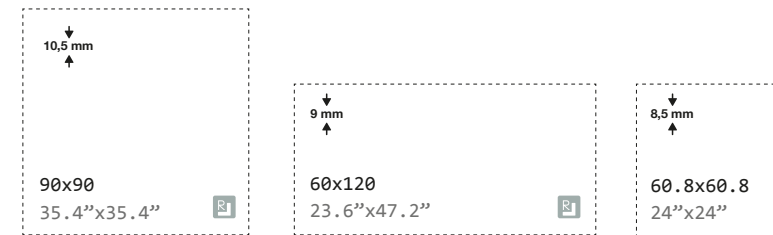

# TITAN

PORCELÁNICO FINO / SLIM PORCELAIN /  
DÜNES FEINSTEINZEUG / GRÈS CÉRAME EN FAIBLE ÉPAISSEUR.

FORMATOS / SIZE / FORMATE / FORMATS

El formato 60,8x60,8 de la serie se pueden suministrar rectificadas bajo pedido.  
60,8x60,8 size from collection can be produced on rectified finish under demand.

## PACKING

	Pc/Cj	M²/Cj	Cj/PI	M²/PI	Kg/Cj	Kg/PI
60,8x60,8	5	1,85	30	55,5	33,5	1025
60x120	2	1,44	36	51,84	27,7	1017,2
90x90	2	1,62	27	43,74	42	1154

	Cod.	Rectificado
60,8x60,8	M11	-
60x120	-	M29
90x90	-	M34

## PIEZA ESPECIAL / SPECIAL PIECES SPEZIALTEILE / PIÈCES SPÉCIALES

Rodapié  
Skirting

TITAN crema 60x120 \_ 23.6"x47.2"