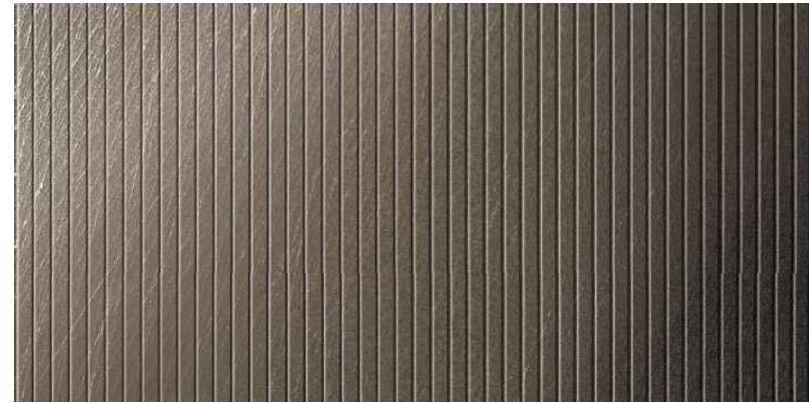

Titanium Greige
60x120cm Rect. **B-58**

Oxigen Greige
60x120cm Rect. **B-106**

Perfil Acero Inox Esmeril
0,5x120cm **S-46**

Perfil Acero Inox Esmeril
1x120cm **S-22**

Titanium Greige
60x60cm **B-11**
59x59cm Rect. **B-98**