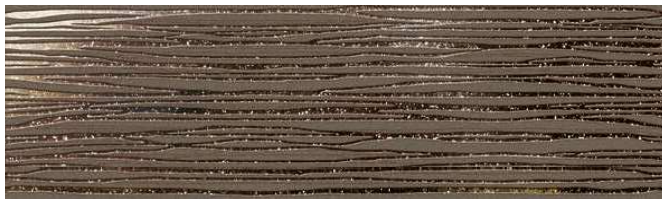

Decor Iridium Greige
29x100cm Rect. **S-88**

PORCELAIN | PORCELÁNICO

Size cm Medidas cm	Inches Pulgadas	Tiles/Box Pzas./Caja	SQM/Box m²/Caja aprox.	Boxes/Pallet Cajas/Palet	SQM/Pallet m²/Palet aprox.	Thickness Espesor aprox.	Kgs/Piece Kgs/Pieza aprox.	Kgs/Box Kgs/Caja aprox.	Kgs/Pallet Kgs/Palet aprox.	Size Pallet Medida Palet
60x120 Rect.	23.62x47.24	2	1,44	27	38,88	10,5	17,75	35,5	965	80x120
60x120 Rect. Oxigen	23.62x47.24	2	1,44	27	38,88	10,5	17,75	35,5	965	80x120
60x60	23.62x23.62	4	1,44	32	46,08	9	7,30	29,2	956	80x120
59x59 Rect.	23.22x23.22	4	1,39	32	44,56	9	7,00	28	918	80x120
31,6x63,5	12.44x25	7	1,40	40	56,18	9	3,75	26,25	1072	80x120
30,6x62,5 Rect.	12x24.60	7	1,34	40	53,55	9	3,25	22,75	932	80x120

WHITE BODY | PASTA BLANCA

Size cm Medidas cm	Inches Pulgadas	Tiles/Box Pzas./Caja	SQM/Box m²/Caja aprox.	Boxes/Pallet Cajas/Palet	SQM/Pallet m²/Palet aprox.	Thickness Espesor aprox.	Kgs/Piece Kgs/Pieza aprox.	Kgs/Box Kgs/Caja aprox.	Kgs/Pallet Kgs/Palet aprox.	Size Pallet Medida Palet
29x100 Rect.	11.41x39.37	4	1,16	42	48,72	11	5,66	22,64	969	95x123
29x100 Rect. Indium	11.41x39.37	4	1,16	42	48,72	11	5,66	22,64	969	95x123