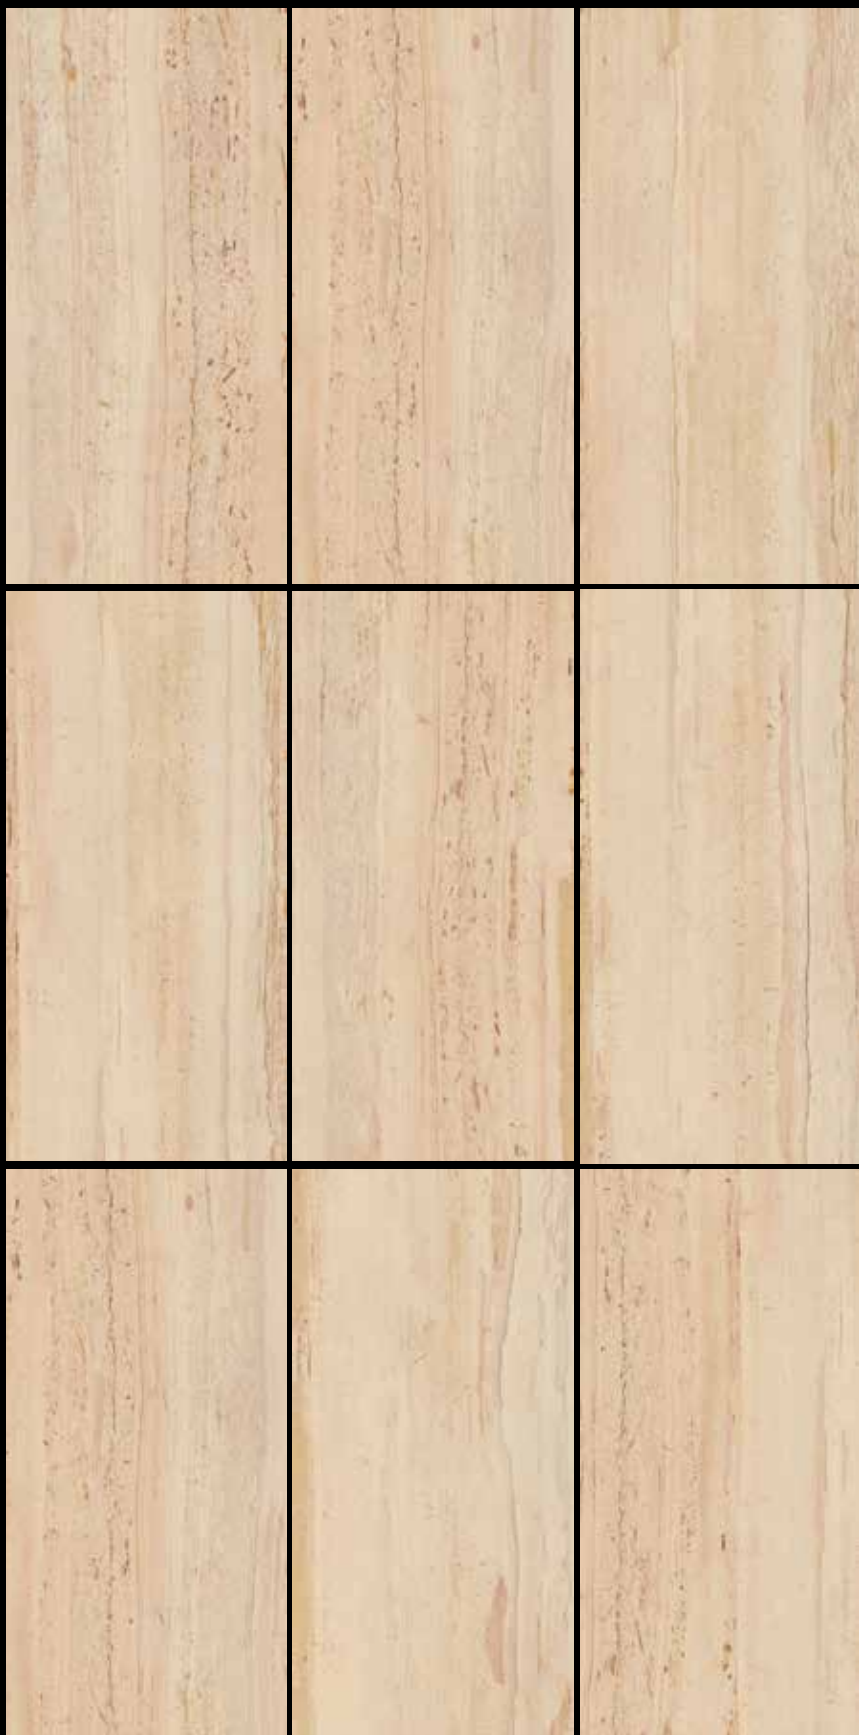

BELLEZA NATURAL
PARA TU PISCINA

NATURAL BEAUTY FOR YOUR POOL

TÍVOLI