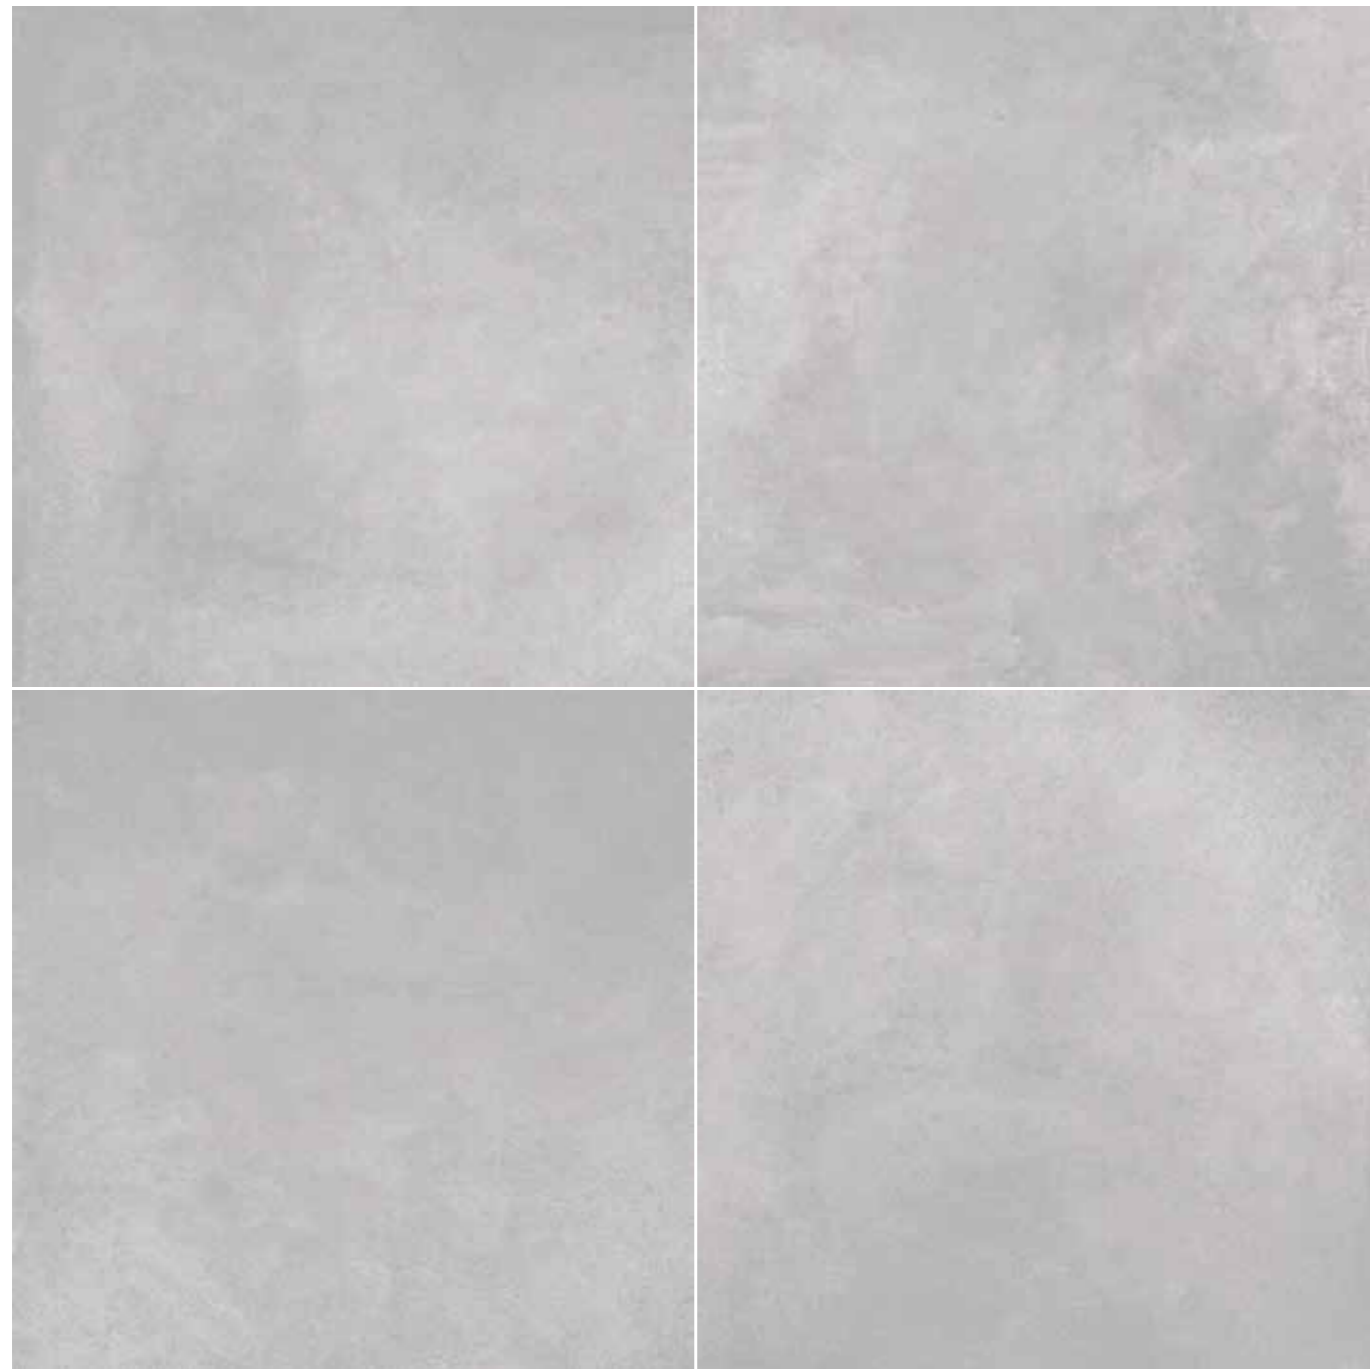

TOKIO

PORCELAIN TILES

Tokio Gris

Tokio Gris 90x90

NATURAL RECTIFIED
60x120 24"x48"

NATURAL RECTIFIED
90x90 35.4"x35.4"

NATURAL
60,8x60,8 24"x24"

NATURAL RECTIFIED
60x60 24"x24"

Marfil

Perla

Gris