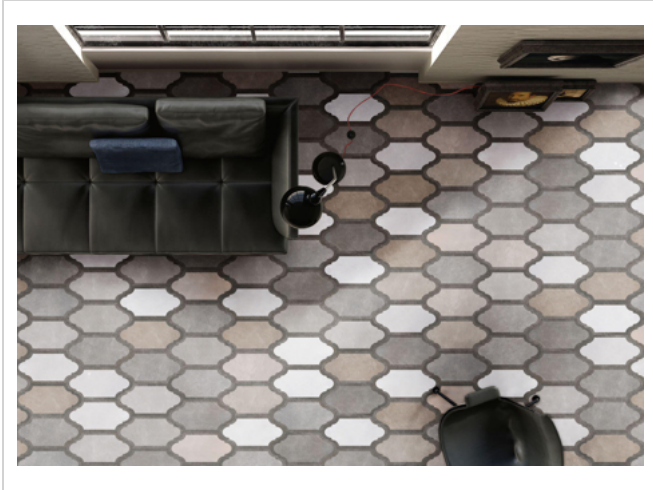

TOKIO MIX

PROVENZAL 16X33

Tokio Mix
16x33 Provenzal

PHOTO GALLERY

PACKING

Size	units/box	m ² /box	kg/box	boxes/pallet	m ² /pallet	kg/pallet
16x33 Provenzal	20	0.81	18.50	64	51.84	1184