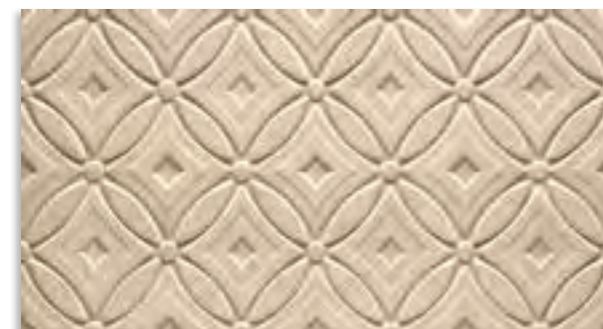

Serie TOLEDO BEIGE 28x50 cm

Gres Pasta Roja / Red Body Tiles / Pâte Rouge Bill

Moldura YS-1 Beige 14x50

Alcázar Beige

Toledo Beige

Serie Toledo Beige

Alicante Beige

Córdoba Beige

Serie Toledo Beige