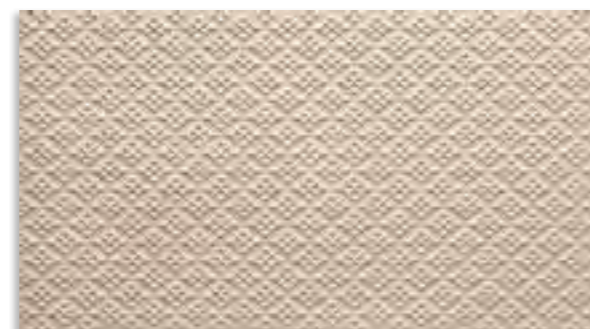

Serie TOLEDO BEIGE 28x50 cm

Gres Pasta Roja / Red Body Tiles / Pâte Rouge Bill

Moldura YS-1 Beige 14x50

Alcázar Beige

Toledo Beige

Serie Toledo Beige

Alicante Beige

Córdoba Beige

Serie Toledo Beige