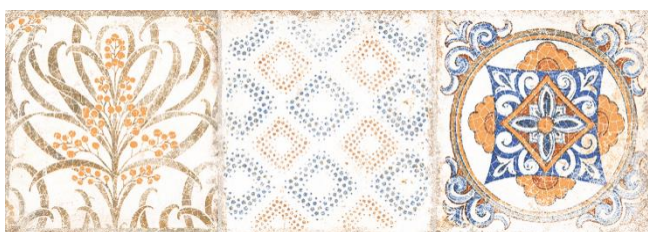

**DESEO**  
ceramica

**TOLEDO**

491694  
TOLEDO 30 31x90

491693  
TOLEDO 31 31x90

  
DESEO  
ceramica

TOLEDO  
31x90 cm

\*червона глина, матова поверхня, настіння плита