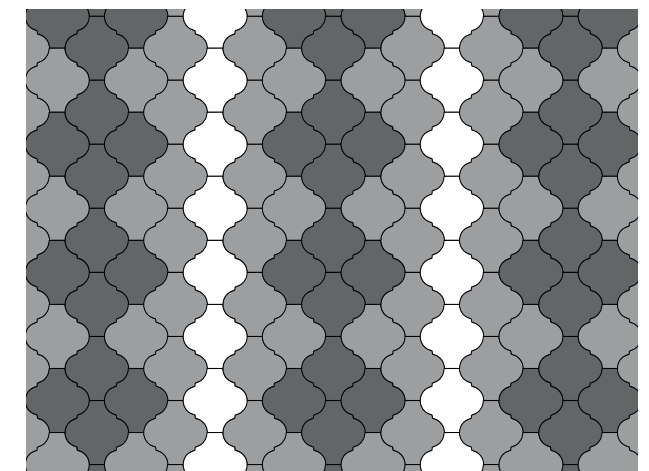

Bianco 16,66%
Grigio 50%
Nero 33,33%