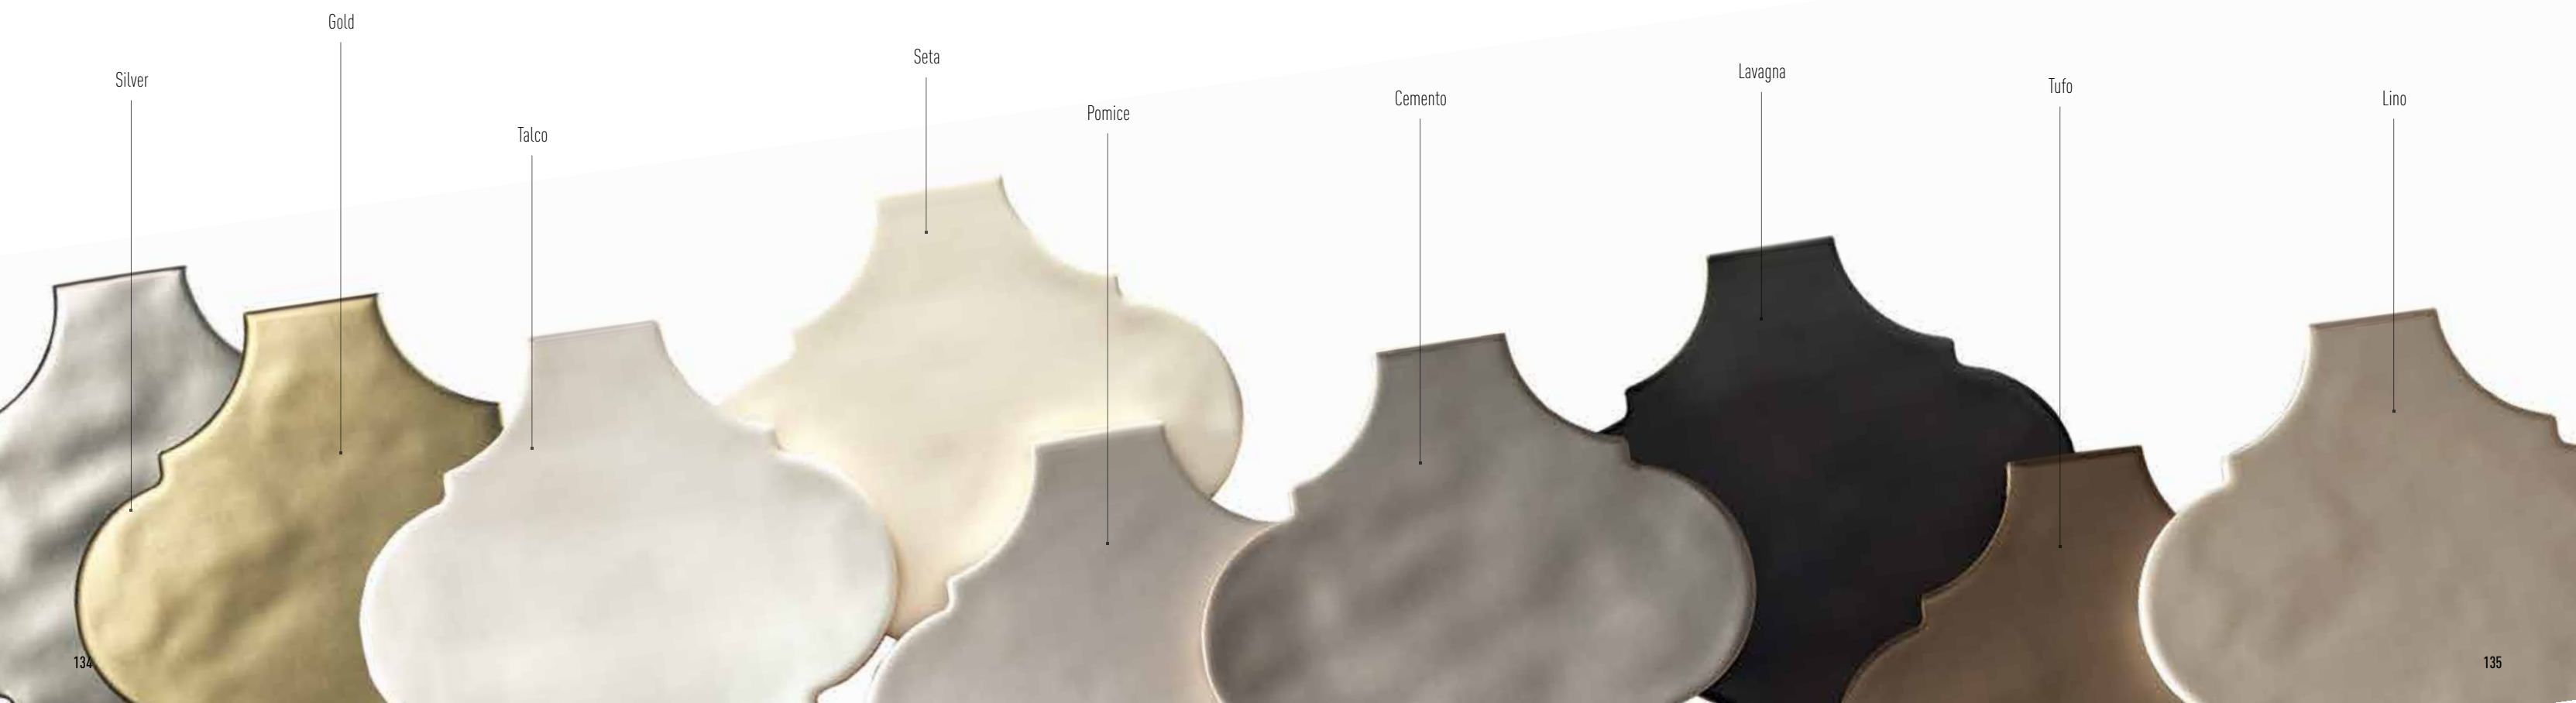

Arabesque Satin

Gres smaltato Cat. Blla Glazed stoneware Cat. Blla

1 formato size

9 colori colours

14,5x14,5 5.7"x5.7"