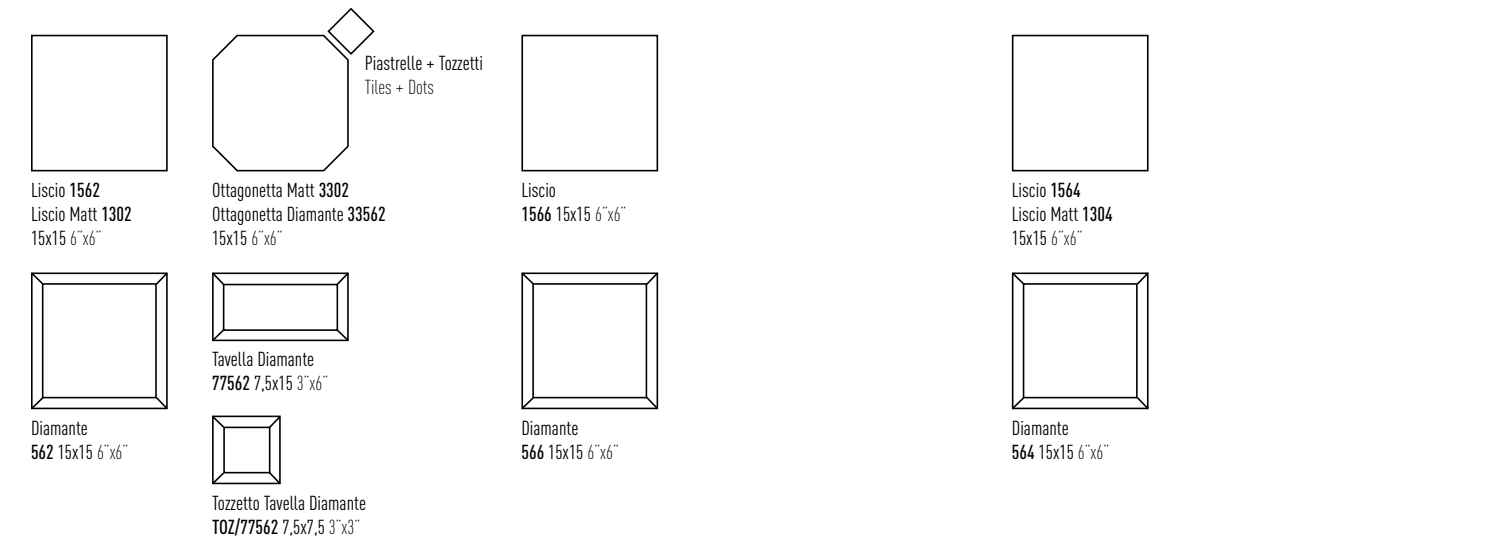

MATT LUCIDO GLOSSY LUCIDO GLOSSY MATT LUCIDO GLOSSY