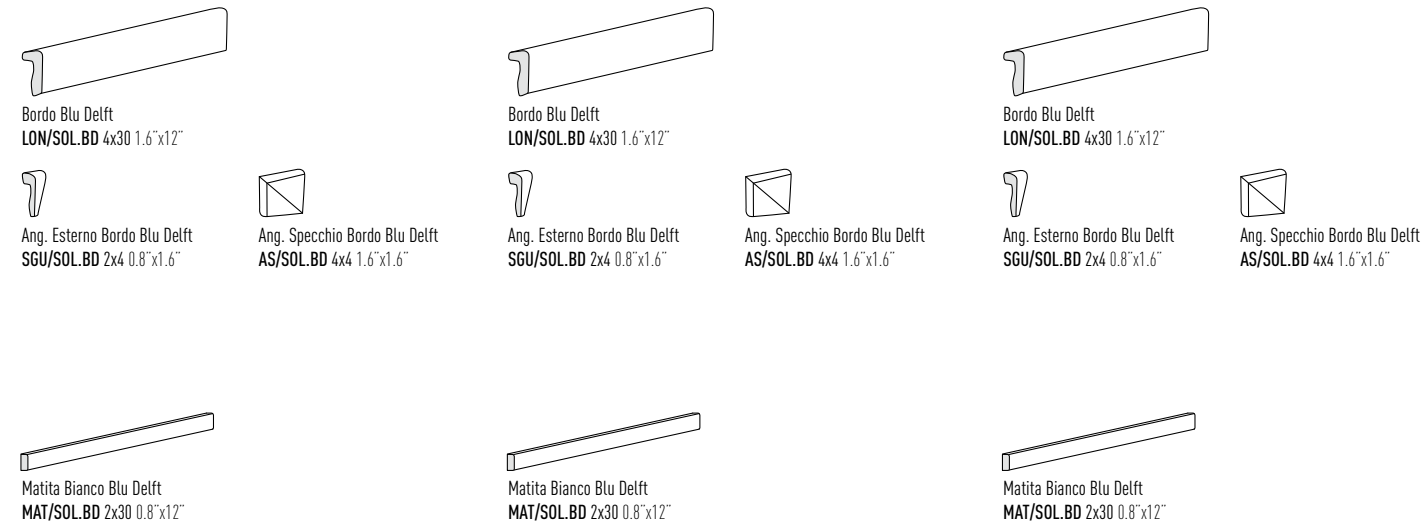

Pezzi Speciali | Special Trims