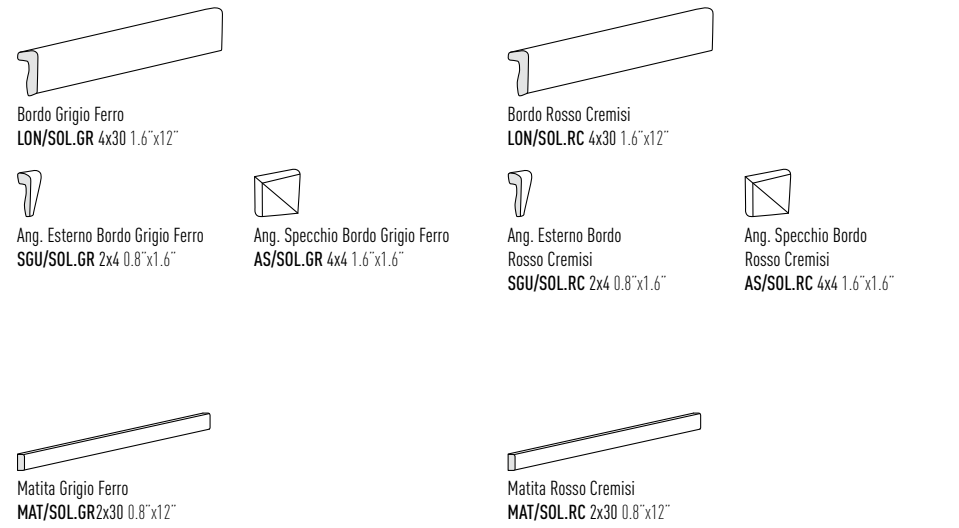

Pezzi Speciali | Special Trims

Profilo Jolly Blu Delft
PJ/481 1x30 0.4"x12"
PJ/481 1x10 0.4"x4"

Profilo Jolly Azzurro Cielo
PJ/483 1x30 0.4"x12"
PJ/483 1x10 0.4"x4"

Profilo Jolly Fiordaliso
PJ/489 1x30 0.4"x12"
PJ/489 1x10 0.4"x4"

Profilo Jolly Grigio Ferro
PJ/484 1x30 0.4"x12"
PJ/484 1x10 0.4"x4"

Profilo Jolly Rosso Cremisi
PJ/482 1x30 0.4"x12"
PJ/482 1x10 0.4"x4"