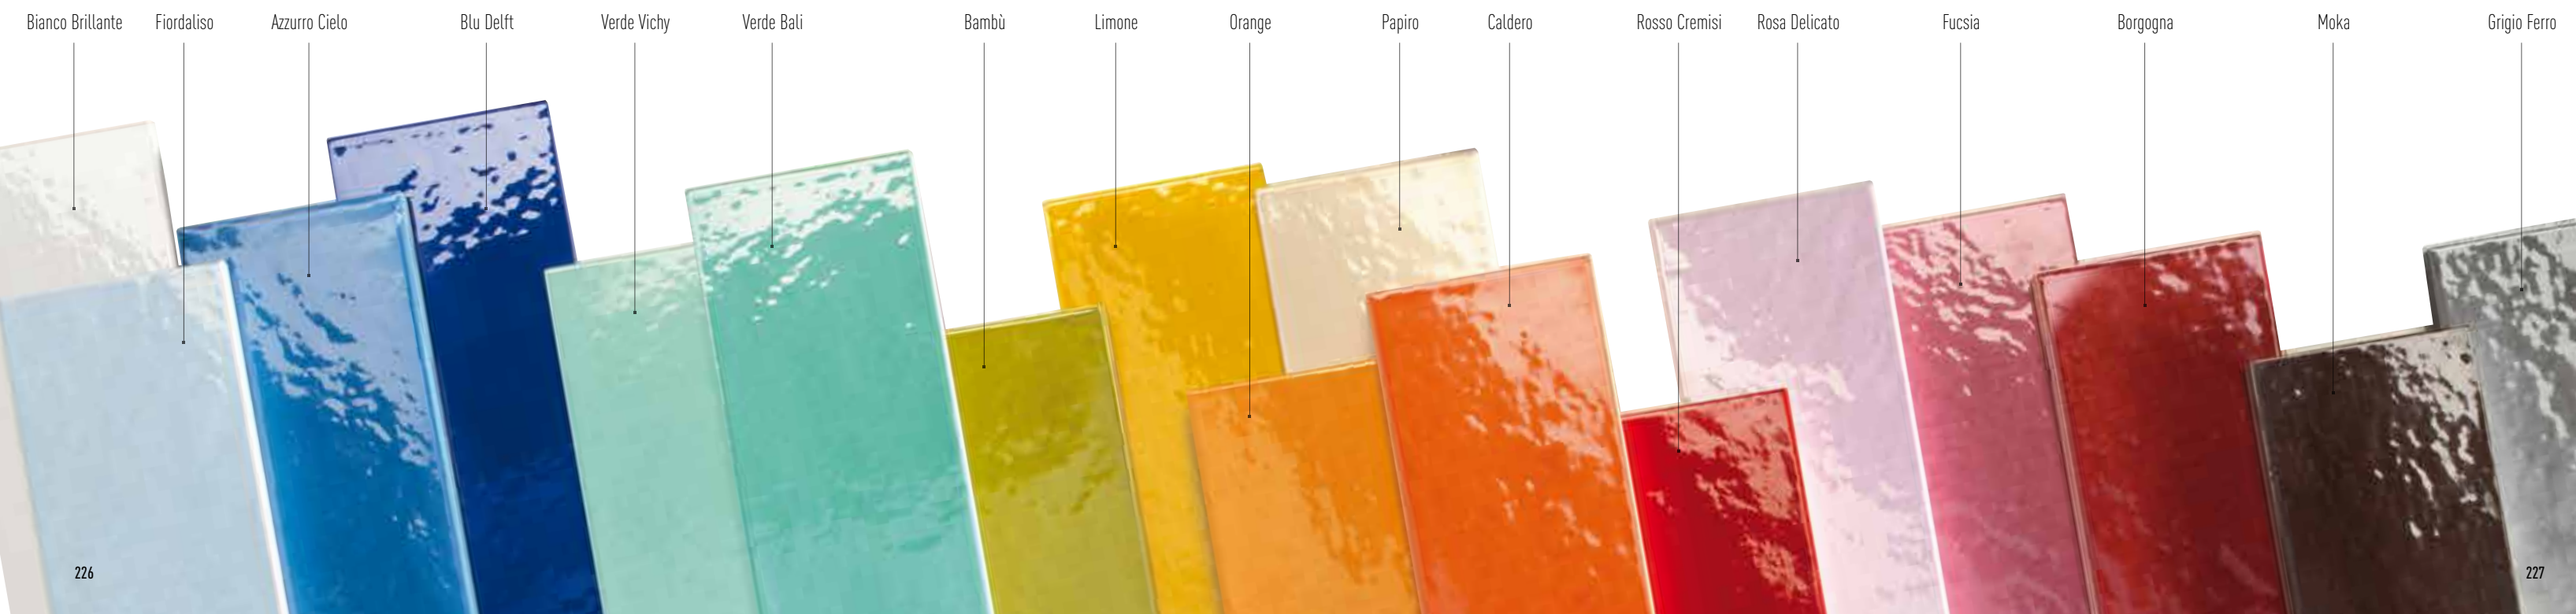

Soleil

Gres smaltato Cat. Blla Glazed stoneware Cat. Blla

1 formato size

17 colori colours

10x30 4"x12"

30x30 12"x12"

Terminale

Matita