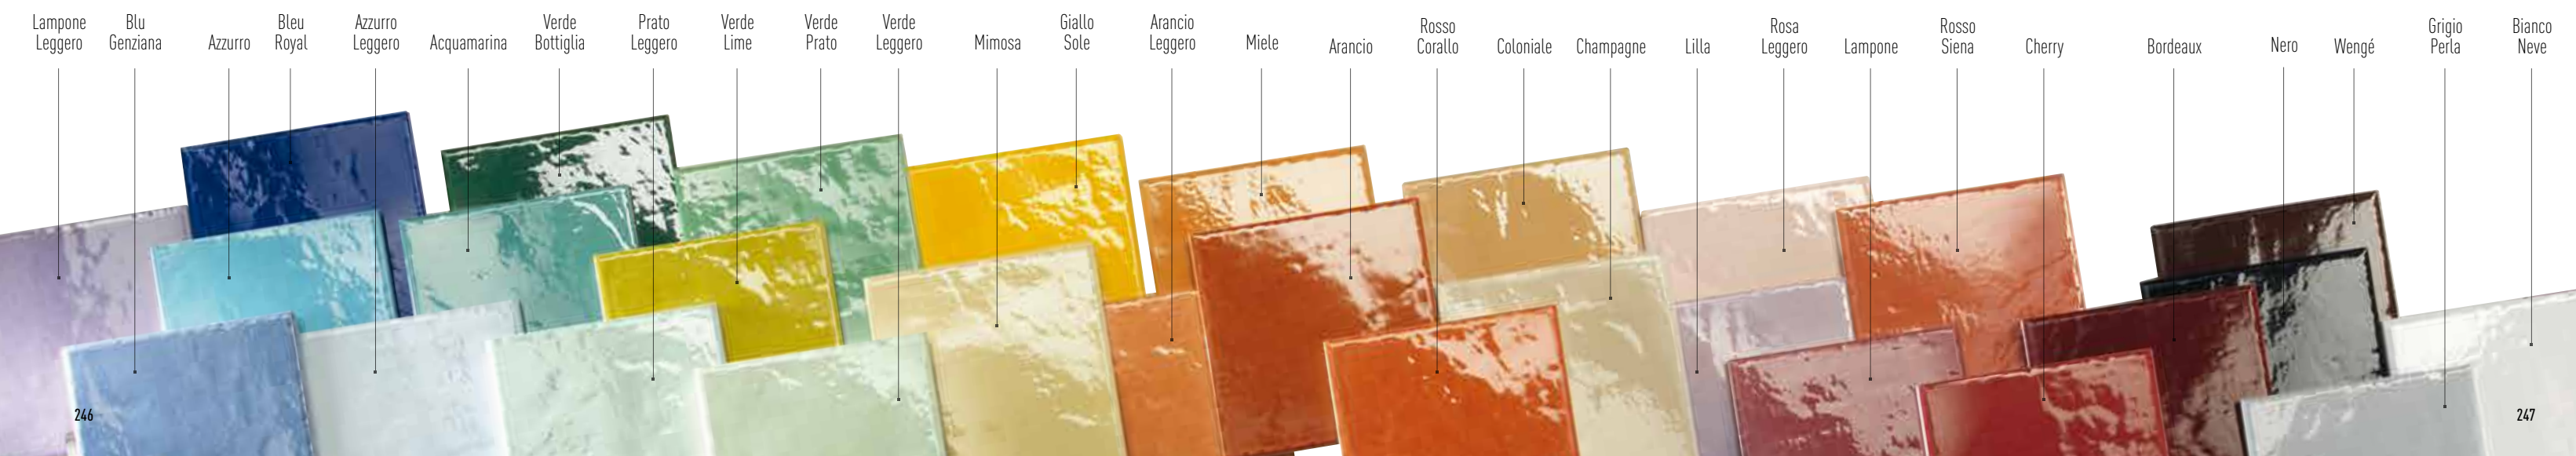

Provenzale

Gres smaltato Cat. Blla Glazed stoneware Cat. Blla

1 formato size

29 colori colours

15x15 6"x6"

30x30 12"x12"