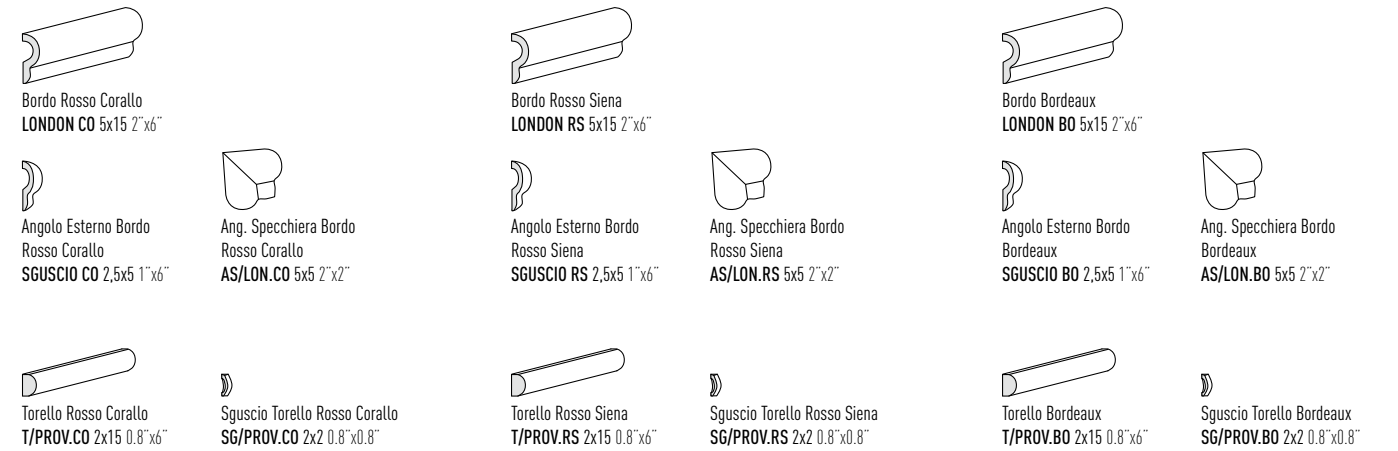

Pezzi Speciali | Special Trims

Profilo Jolly Coloniale
PJ/1541 1x15 0.4"x6"

Profilo Jolly Arancio
PJ/1549 1x15 0.4"x6"

Profilo Jolly Arancio Leggero
PJ/1546 1x15 0.4"x6"

Pezzi Speciali | Special Trims

Profilo Jolly Rosso Corallo
PJ/1525 1x15 0.4"x6"