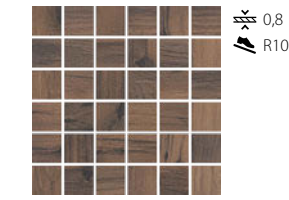

Tonella brown 29,7×29,7 cm
33361

Zobacz więcej / Дивитись більше / Подробнее

Pakowanie / Упаковка / Упаковка

Format [cm] / формат [см] / размеры [см]	19,7×159,7×0,8	19,3×120,2×0,8	29,7×29,7×0,8
sztuk w opak. / штук в упаковці / количество штук в коробке	5	5	5
m² w opak. / м² в упаковці / м² в коробке	1,57	1,16	-
waga opak. [kg] / вес упаковки [кг] / вес упаковки [кг]	29,6	21,92	-