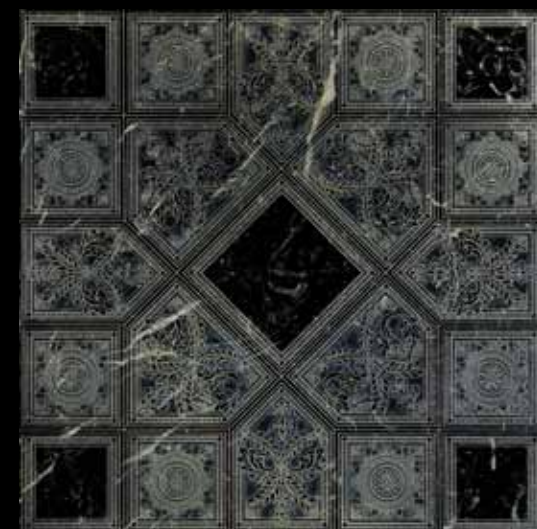

TÒNOS T  
Cm 40x40x1  
Travertino Classico  
Silver

**TÒNOS T**  
Cm 40x40x1  
Nero Marquina  
Silver

**TÒNOS T**  
Cm 40x40x1  
Travertino Classico  
Gold

**TÒNOS T**  
Cm 40x40x1  
Travertino Classico  
Silver

**TÒNOS N**  
Cm 40x40x1  
Travertino Classico  
Multicolor

**TÒNOS OLD**  
Cm 40x40x1  
Travertino Classico

TÒNOS OLD  
Cm 40x40x1  
Nero Marquina

TÒNOS OLD  
Cm 40x40x1  
Biancone

TÒNOS N  
Cm 40x40x1  
Biancone  
Multicolor