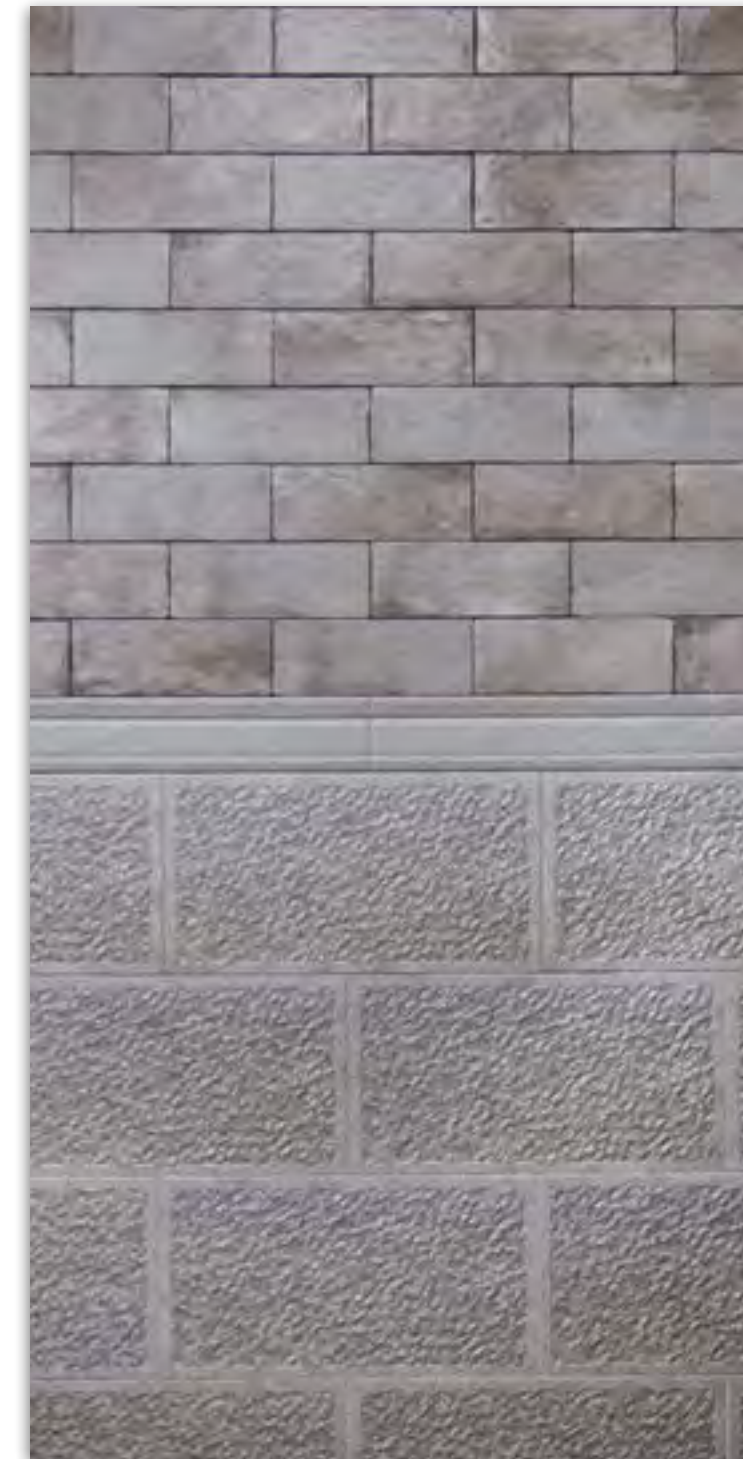

Serie TORREÓN 10x50 cm

Gres Pasta Roja / Red Body Tiles / Pâte Rouge Blla

Torreón Beige

Torreón Cotto

Torreón Taupe

Torreón Gris

Torreón Beige & Palatino Camel

Torreón Taupe