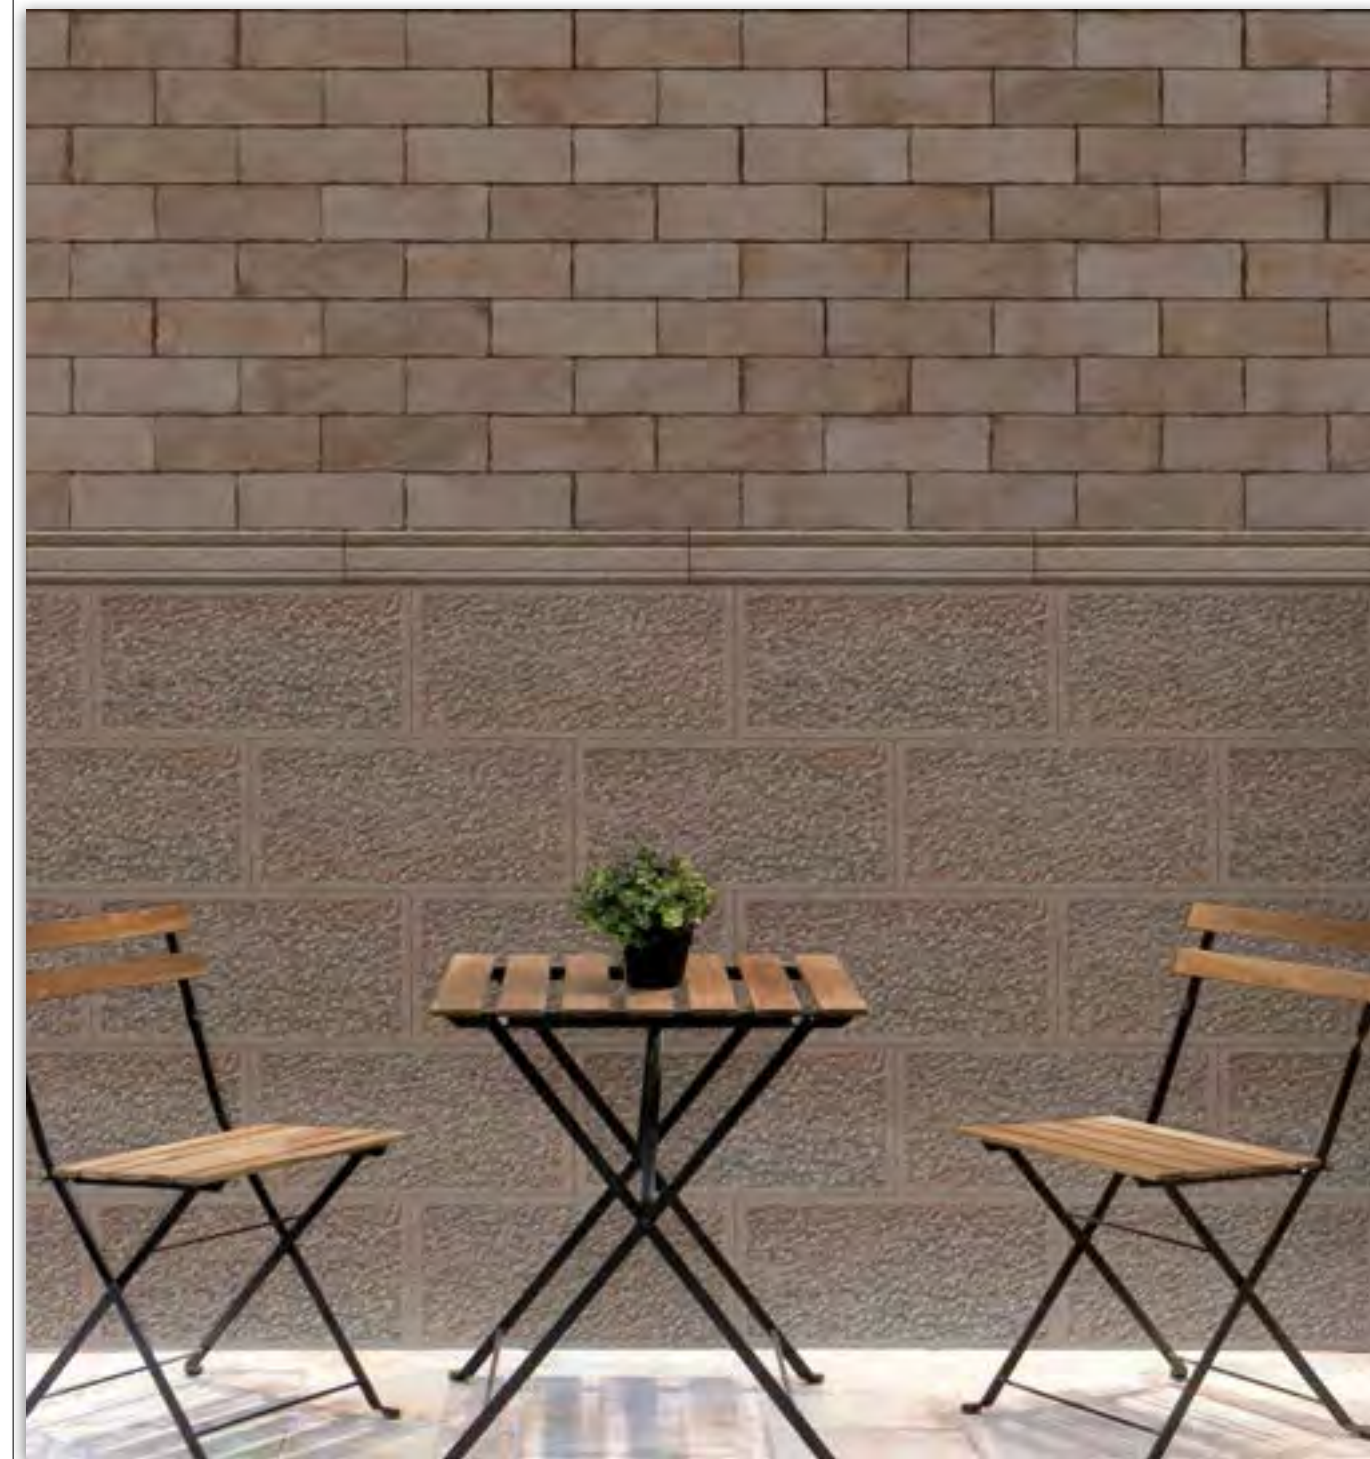

Serie TORREÓN 10x50 cm

Gres Pasta Roja / Red Body Tiles / Pâte Rouge Blla

Torreón Beige

Torreón Cotto

Torreón Taupe

Torreón Gris

Torreón Beige & Palatino Camel

Torreón Taupe