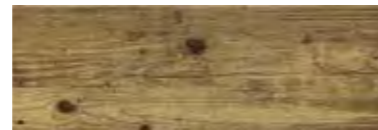

TARIMA

PAVIMENTO GRES · GRES FLOOR TILES · REVÊTEMENT SOL · STEINZEUG

20,5X61,5CM · 8"X24"

NATURAL MT

BAGMAS

ROBLE MT

BA6MGS

TARIMA NATURAL 20,5X61,5CM · 8"X24"