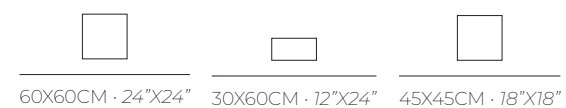

T O S C A A N T I Q U E

RUSTIC COLLECTION

PORCELAIN

New

Nace de la necesidad de crear una atmosfera cálida y acogedora, haciendo homenaje "a lo hand made", al barro y al fuego. Todo el encanto de un clásico de la cerámica con una nueva energía contemporánea. El multiformato de acabado Inout presenta evidentes marcas de desgaste por el tiempo en su gráfica que lo convierte en auténtico. Sin caer en la nostalgia son un icono de los looks new rústicos.

It was born from the need to create a warm and friendly atmosphere, by honoring hand-made style, clay and fire. All the charm of a ceramic classic with a new contemporary energy. The Inout finish multi-format has obvious signs of wear over time in its graphic that makes it authentic. Without falling into nostalgia, they are an icon of rustic new looks.

COTTO

PORCELAIN TILE MATT