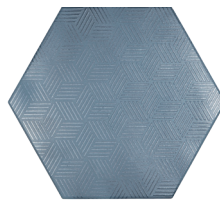

BESTILE Toscana Cubic 25,8x29cm

Toscana Cubic

Porcelánico | Porcelain 25,8x29cm

Toscana Cubic
Blanco

Toscana Cubic
Marfil

Toscana Cubic
Perla

Toscana Cubic
Azul

Toscana Cubic
Marengo

Toscana Cubic
Negro