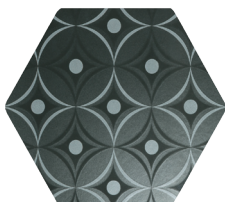

Toscana Reflejos

Porcelánico | Porcelain 25,8x29cm   

Toscana Reflejos | Toscana highlights

Toscana Reflejos

Toscana Reflejos

Toscana Reflejos

Toscana Reflejos

Toscana Reflejos

Toscana Reflejos

Toscana Reflejos

Toscana Puntos

Porcelánico | Porcelain 25,8x29cm   

Toscana Puntos | Toscana Dot

Toscana Puntos

Toscana Puntos

Toscana Puntos