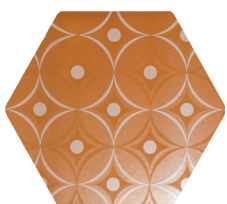

Toscana Reflejos

Porcelánico | Porcelain 25,8x29cm   

Toscana Reflejos | Toscana highlights

Toscana Reflejos

Toscana Reflejos

Toscana Reflejos

Toscana Reflejos

Toscana Reflejos

Toscana Reflejos

Toscana Reflejos

Toscana Puntos

Porcelánico | Porcelain 25,8x29cm   

Toscana Puntos | Toscana Dot

Toscana Puntos

Toscana Puntos

Toscana Puntos