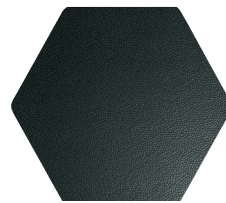

Toscana Reflejos

Toscana Reflejos

Toscana Puntos

Porcelánico | Porcelain 25,8x29cm   

Toscana Puntos | Toscana Dot

Toscana Puntos

Toscana Puntos

Toscana Puntos

Toscana Puntos

Decor Toscana Puntos | Decor Toscana Dot

Decor Toscana Puntos Oro

Decor Toscana Puntos Plata

BESTILE Toscana Puntos 25,8x29cm