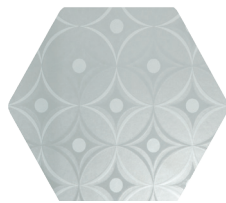

Toscana Reflejos

Porcelánico | Porcelain 25,8x29cm   

Toscana Reflejos | Toscana highlights

Toscana Reflejos

Toscana Reflejos

Toscana Reflejos

Toscana Reflejos

Toscana Reflejos

Toscana Reflejos

Toscana Reflejos

Toscana Puntos

Porcelánico | Porcelain 25,8x29cm   

Toscana Puntos | Toscana Dot

Toscana Puntos

Toscana Puntos

Toscana Puntos