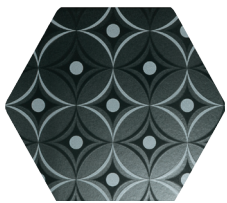

Toscana Reflejos

Porcelánico | Porcelain 25,8x29cm   

Toscana Reflejos | Toscana highlights

Toscana Reflejos

Toscana Reflejos

Toscana Reflejos

Toscana Reflejos

Toscana Reflejos

Toscana Reflejos

Toscana Reflejos

Toscana Puntos

Porcelánico | Porcelain 25,8x29cm   

Toscana Puntos | Toscana Dot

Toscana Puntos

Toscana Puntos

Toscana Puntos