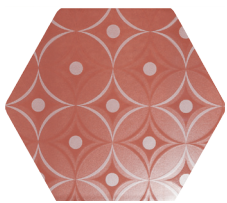

Toscana Reflejos

Porcelánico | Porcelain 25,8x29cm   

Toscana Reflejos | Toscana highlights

Toscana Reflejos

Toscana Reflejos

Toscana Reflejos

Toscana Reflejos

Toscana Reflejos

Toscana Reflejos

Toscana Reflejos

Toscana Puntos

Porcelánico | Porcelain 25,8x29cm   

Toscana Puntos | Toscana Dot

Toscana Puntos

Toscana Puntos

Toscana Puntos