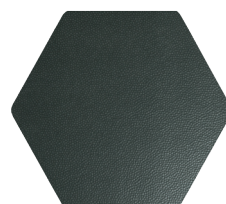

Toscana Reflejos

Toscana Reflejos

Toscana Puntos

Porcelánico | Porcelain 25,8x29cm   

Toscana Puntos | Toscana Dot

Toscana Puntos

Toscana Puntos

Toscana Puntos