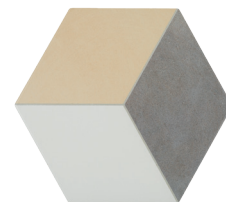

**BESTILE** Toscana Tridi Amarillo 25,8x29cm

# Toscana Tridi

Porcelánico | **Porcelain** 25,8x29cm

\*Distintas gráficas, empaquetados de forma aleatoria  
\*Different graphics, plain and packaged randomly

Toscana Tridi Amarillo | **Toscana Tridi Yellow**

Toscana Tridi Amarillo

Toscana Tridi Amarillo

Toscana Tridi Amarillo

Toscana Tridi Amarillo

Toscana Tridi Amarillo

Toscana Tridi Amarillo

Toscana Tridi Amarillo

Toscana Tridi Amarillo