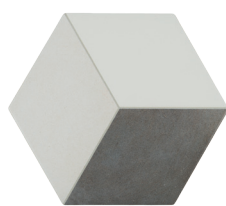

**BESTILE** Toscana Tridi Amarillo 25,8x29cm

# Toscana Tridi

Porcelánico | Porcelain 25,8x29cm

\*Distintas gráficas, empaquetados de forma aleatoria

\*Different graphics, plain and packaged randomly

Toscana Tridi Negro | Toscana Tridi Black

Toscana Tridi Negro

Toscana Tridi Negro

Toscana Tridi Negro

Toscana Tridi Negro

Toscana Tridi Negro

Toscana Tridi Negro

Toscana Tridi Negro

Toscana Tridi Negro

Toscana Tridi Negro