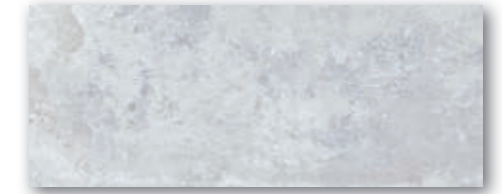

TOSCANA

28x70cm / 11"x27,5"

PASTA BLANCA · WHITE BODY
ACABADO MATE · MATT FINISH

TOSCANA BEIGE
TOSCANA STONE BEIGE
PAVIMENTO TOSCANA BEIGE

Toscana Beige M34

Toscana Grey M34

TOSCANA | STONE

Toscana Stone Beige M45

Toscana Stone Grey M45

Pav. Toscana Beige M13
31,6x31,6/12,5"x12,5"

Pav. Stonegate Grey M13
31,6x31,6/12,5"x12,5"