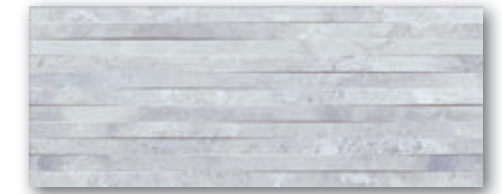

TOSCANA

28x70cm / 11"x27,5"

PASTA BLANCA · WHITE BODY
ACABADO MATE · MATT FINISH

TOSCANA BEIGE
TOSCANA STONE BEIGE
PAVIMENTO TOSCANA BEIGE

Toscana Beige M34

Toscana Grey M34

TOSCANA | STONE

Toscana Stone Beige M45

Toscana Stone Grey M45

Pav. Toscana Beige M13
31,6x31,6/12,5"x12,5"

Pav. Stonegate Grey M13
31,6x31,6/12,5"x12,5"