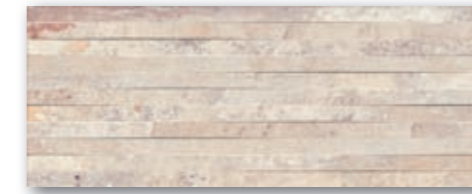

TOSCANA

28x70cm / 11"x27,5"

PASTA BLANCA · WHITE BODY
ACABADO MATE · MATT FINISH

TOSCANA BEIGE
TOSCANA STONE BEIGE
PAVIMENTO TOSCANA BEIGE

Toscana Beige M34

Toscana Grey M34

TOSCANA | STONE

Toscana Stone Beige M45

Toscana Stone Grey M45

Pav. Toscana Beige M13
31,6x31,6/12,5"x12,5"

Pav. Stonegate Grey M13
31,6x31,6/12,5"x12,5"