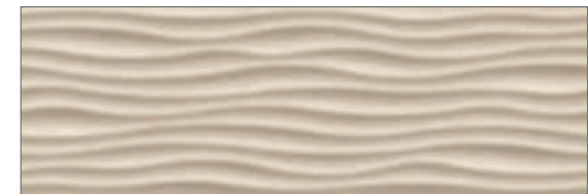

RLV Dune Toscana Wall Ivory 25x75 (F) M 10