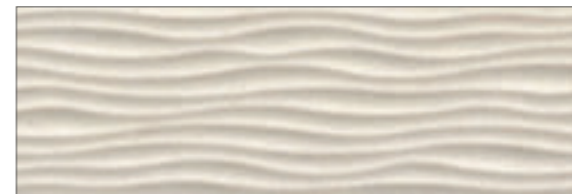

Wall tile RLV Biel Toscana Wall White 25x75.

TOSCANA Decor 25x75

RLV Biel Toscana Wall White 25x75 M 10

RLV Biel Toscana Wall Ivory 25x75 M 10

RLV Biel Toscana Wall Silver 25x75 M 10

Wall tile RLV Dune Toscana Wall Ivory 25x75 and Toscana Wall Ivory 25x75. Floor tile Brest Umber 25x150.